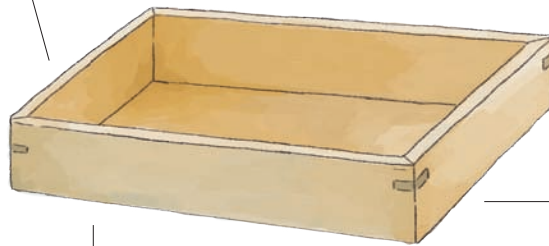

特別注文
承ります。

オリジナル商品を小ロットから製作します。

お客様の様々なご要望にお応えしながら、
ご希望のデザイン・材質・カラー・数量等に合わせ、
きめ細やかに対応を致します。

受注 見積

木箱の場合のオーダー例

専用パーツに対応

木やアクリルなどの蓋

仕切り

ステンレス中子

塗装・材質に対応

塗装色替え

材質替え

サイズ・形状・機能に対応

形状変更

サイズ変更

機能追加
・スタッキング加工
・水漏れ防止加工 等