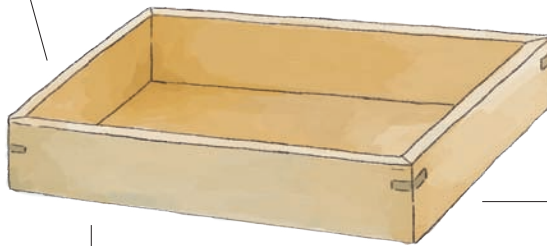

特別注文
承ります。

オリジナル商品を小ロットから製作します。

お客様の様々なご要望にお応えしながら、
ご希望のデザイン・材質・カラー・数量等に合わせ、
きめ細やかに対応を致します。

受注 見積

木箱の場合のオーダー例

専用パーツに対応

木やアクリルなどの蓋

仕切り

ステンレス中子

塗装・材質に対応

塗装色替え

材質替え

サイズ・形状・機能に対応

形状変更

サイズ変更

機能追加
・スタッキング加工
・水漏れ防止加工 等