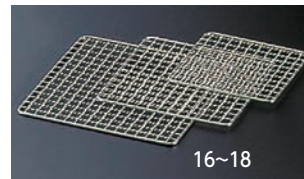

正角

ニュー飛騨コンロ(白) ※敷板別売

16-056-01 (21390) 4号 約12×12×H10.2cm	2,300円	16-056-03 (21392) 6号 約17×17×H13.5cm	3,300円
16-056-02 (21391) 5号 約14.5×14.5×H12cm	2,800円	16-056-04 (21393) 7号 約20.5×20.5×H16cm	4,350円

ニュー飛騨コンロ(ベージュ柄) ※敷板別売

16-056-05 (21394) 4号 約12×12×H10.2cm	2,500円	16-056-07 (21396) 6号 約17×17×H13.5cm	3,750円
16-056-06 (21395) 5号 約14.5×14.5×H12cm	3,000円	16-056-08 (21397) 7号 約20.5×20.5×H16cm	4,750円

ニュー飛騨コンロ(能) ※敷板別売

16-056-09 (21517) 4号 約12×12×H10.2cm	2,350円
16-056-10 (21518) 5号 約14.5×14.5×H12cm	2,900円
16-056-11 (21519) 6号 約17×17×H13.5cm	3,600円

※7号は別注見積りとなります。

金網

16-056-12 (21115) 4号用 約11.5×11.5cm	150円
16-056-13 (21116) 5号用(4~5号に適合) 約12.5×12.5cm	155円
16-056-14 (21117) 6号用(5~6号に適合) 約15×15cm	170円
16-056-15 (21118) 7号用 約22×22cm	210円

ステンレス金網

16-056-16 (21146) 4~5号用 約12×12cm	750円
16-056-17 (21147) 6号用(5~6号に適合) 約15×15cm	800円
16-056-18 (21148) 7号用 約18×18cm	1,000円

焼杉箱型鍋敷

16-056-19 (21548) ミニ(4号用) 約14×14×H2cm/内寸約12×12cm	600円
16-056-20 (08422) 特小(4~5号用) 約15×15×H2cm/内寸約13×13cm	650円
16-056-21 (08420) 小(6号用) 約18×18×H2cm/内寸約16×16cm	750円
16-056-22 (08419) 大(7号用) 約20×20×H2cm/内寸約18×18cm	1,150円