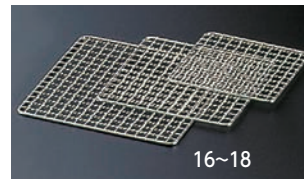

正角

ニュー飛驒コンロ(白) ※敷板別売

16-056-01 (21390) 4号	2,300円	約12×12×H10.2cm
16-056-02 (21391) 5号	2,800円	約14.5×14.5×H12cm
16-056-03 (21392) 6号	3,300円	約17×17×H13.5cm
16-056-04 (21393) 7号	4,350円	約20.5×20.5×H16cm

ニュー飛驒コンロ(ベージュ柄) ※敷板別売

16-056-05 (21394) 4号	2,500円	約12×12×H10.2cm
16-056-06 (21395) 5号	3,000円	約14.5×14.5×H12cm
16-056-07 (21396) 6号	3,750円	約17×17×H13.5cm
16-056-08 (21397) 7号	4,750円	約20.5×20.5×H16cm

ニュー飛驒コンロ(能) ※敷板別売

16-056-09 (21517) 4号	2,350円	約12×12×H10.2cm
16-056-10 (21518) 5号	2,900円	約14.5×14.5×H12cm
16-056-11 (21519) 6号	3,600円	約17×17×H13.5cm

※7号は別注見積りとなります。

金網

16-056-12 (21115) 4号用	150円	約11.5×11.5cm
16-056-13 (21116) 5号用(4~5号に適合)	155円	約12.5×12.5cm
16-056-14 (21117) 6号用(5~6号に適合)	170円	約15×15cm
16-056-15 (21118) 7号用	210円	約22×22cm

ステンレス金網

16-056-16 (21146) 4~5号用	750円	約12×12cm
16-056-17 (21147) 6号用(5~6号に適合)	800円	約15×15cm
16-056-18 (21148) 7号用	1,000円	約18×18cm

焼杉箱型鍋敷

16-056-19 (21548) ミニ(4号用)	600円	約14×14×H2cm/内寸約12×12cm
16-056-20 (08422) 特小(4~5号用)	650円	約15×15×H2cm/内寸約13×13cm
16-056-21 (08420) 小(6号用)	750円	約18×18×H2cm/内寸約16×16cm
16-056-22 (08419) 大(7号用)	1,150円	約20×20×H2cm/内寸約18×18cm