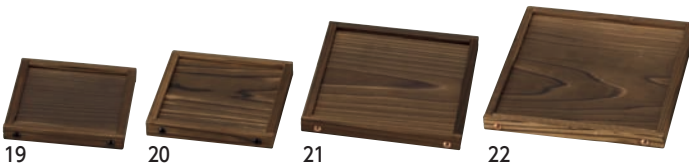

16-056-05 (21394) 4号	2,500円	約12×12×H10.2cm
16-056-06 (21395) 5号	3,000円	約14.5×14.5×H12cm
16-056-07 (21396) 6号	3,750円	約17×17×H13.5cm
16-056-08 (21397) 7号	4,750円	約20.5×20.5×H16cm

ニュー飛驒コンロ(能) ※敷板別売

16-056-09 (21517) 4号	2,350円	約12×12×H10.2cm
16-056-10 (21518) 5号	2,900円	約14.5×14.5×H12cm
16-056-11 (21519) 6号	3,600円	約17×17×H13.5cm

※7号は別注見積りとなります。

金網

16-056-12 (21115) 4号用	150円	約11.5×11.5cm
16-056-13 (21116) 5号用(4~5号に適合)	155円	約12.5×12.5cm
16-056-14 (21117) 6号用(5~6号に適合)	170円	約15×15cm
16-056-15 (21118) 7号用	210円	約22×22cm

ステンレス金網

16-056-16 (21146) 4~5号用	750円	約12×12cm
16-056-17 (21147) 6号用(5~6号に適合)	800円	約15×15cm
16-056-18 (21148) 7号用	1,000円	約18×18cm

焼杉箱型鍋敷

16-056-19 (21548) ミニ(4号用)	600円	約14×14×H2cm/内寸約12×12cm
16-056-20 (08422) 特小(4~5号用)	650円	約15×15×H2cm/内寸約13×13cm
16-056-21 (08420) 小(6号用)	750円	約18×18×H2cm/内寸約16×16cm
16-056-22 (08419) 大(7号用)	1,150円	約20×20×H2cm/内寸約18×18cm