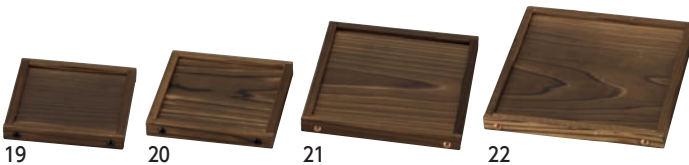

16-056-05 (21394) 4号 約12×12×H10.2cm	2,500円	16-056-07 (21396) 6号 約17×17×H13.5cm	3,750円
16-056-06 (21395) 5号 約14.5×14.5×H12cm	3,000円	16-056-08 (21397) 7号 約20.5×20.5×H16cm	4,750円

ニュー飛騨コンロ(能) ※敷板別売

16-056-09 (21517) 4号 約12×12×H10.2cm	2,350円
16-056-10 (21518) 5号 約14.5×14.5×H12cm	2,900円
16-056-11 (21519) 6号 約17×17×H13.5cm	3,600円

※7号は別注見積りとなります。

金網

16-056-12 (21115) 4号用 約11.5×11.5cm	150円
16-056-13 (21116) 5号用(4~5号に適合) 約12.5×12.5cm	155円
16-056-14 (21117) 6号用(5~6号に適合) 約15×15cm	170円
16-056-15 (21118) 7号用 約22×22cm	210円

ステンレス金網

16-056-16 (21146) 4~5号用 約12×12cm	750円
16-056-17 (21147) 6号用(5~6号に適合) 約15×15cm	800円
16-056-18 (21148) 7号用 約18×18cm	1,000円

焼杉箱型鍋敷

16-056-19 (21548) ミニ(4号用) 約14×14×H2cm/内寸約12×12cm	600円
16-056-20 (08422) 特小(4~5号用) 約15×15×H2cm/内寸約13×13cm	650円
16-056-21 (08420) 小(6号用) 約18×18×H2cm/内寸約16×16cm	750円
16-056-22 (08419) 大(7号用) 約20×20×H2cm/内寸約18×18cm	1,150円