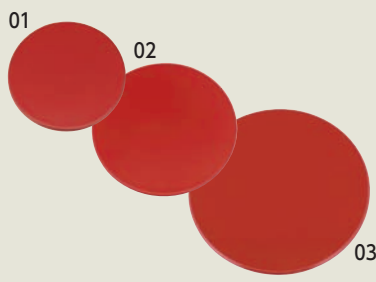

竹籠のセットに塗板各種ございます。

丸敷板

16-084-01 (08262) φ11	900円	約φ11×t0.5cm
16-084-02 (08261) φ13.5	1,050円	約φ13.5×t0.5cm
16-084-03 (08260) φ17	1,200円	約φ17×t0.5cm

※両面使用できます。(裏側黒色)

丸敷板

16-084-10 (08240) 7寸用 約φ19×t0.5cm	1,400円	16-084-14 (08243) 尺1用 約φ30×t0.5cm	2,850円
16-084-11 (08241) 8寸用 約φ22×t0.5cm	1,550円	16-084-15 (08244) 尺2用 約φ31.5×t0.5cm	3,050円
16-084-12 (23339) 9寸用 約φ24×t0.5cm	1,750円	16-084-16 (08245) 尺3用 約φ35×t0.5cm	3,600円
16-084-13 (08242) 尺0用 約φ27.5×t0.5cm	2,350円	16-084-17 (08246) 尺4用 約φ37.5×t0.5cm	4,800円
※両面使用できます。(裏面黒色)		16-084-18 (08247) 尺5用 約φ40×t0.5cm	5,600円

六角塗板(小)

16-084-04 (39053) 朱/黒 約対辺8.7×対角10×t0.3cm	500円
---	------

六角塗板(中)

16-084-05 (39052) 朱/黒 約対辺13.9×対角15.8×t0.3cm	1,000円
--	--------

六角塗板(大)

16-084-06 (39051) 朱/黒 約対辺16×対角18.2×t0.3cm	1,150円
--	--------

八寸卓盛用塗板

16-084-07 (39065) 朱/黒 約対辺18.5×対角21.3×t0.4cm	見積
--	----

御筆弁当用塗板

16-084-08 (39059) 朱/黒 約対辺19.4×対角22.3×t0.4cm	1,800円
--	--------

尺一卓盛用塗板

16-084-09 (39066) 朱/黒 約対辺26.5×対角31×t0.5cm	見積
--	----

※ガラス器は参考品です。

晒竹・丸皿

16-084-19 (24283) 約φ9cm	970円	16-084-23 (24286) 約φ14.7cm	1,230円
16-084-20 (24282) 約φ11.3cm	1,120円	16-084-24 (24287) 約φ16cm	1,370円
16-084-21 (24284) 約φ12cm	1,120円	16-084-25 (24288) 約φ18cm	1,500円
16-084-22 (24285) 約φ13.5cm	1,120円		