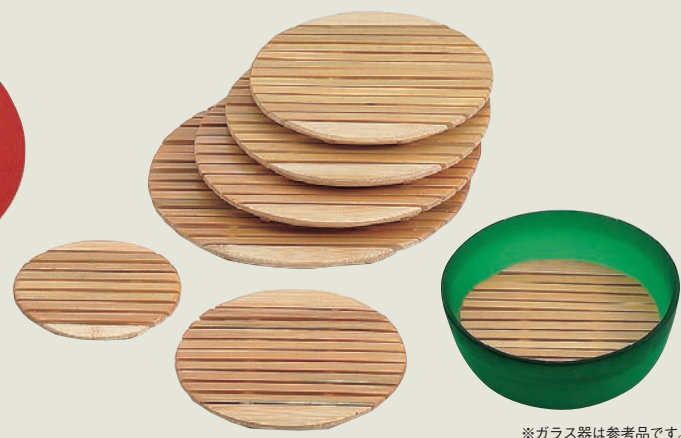

竹籠のセットに塗板各種ございます。

丸敷板

16-084-01 (08262) φ11	900円	約φ11×t0.5cm
16-084-02 (08261) φ13.5	1,050円	約φ13.5×t0.5cm
16-084-03 (08260) φ17	1,200円	約φ17×t0.5cm

※両面使用できます。(裏側黒色)

丸敷板

16-084-10 (08240) 7寸用 約φ19×t0.5cm	1,400円	16-084-14 (08243) 尺1用 約φ30×t0.5cm	2,850円
16-084-11 (08241) 8寸用 約φ22×t0.5cm	1,550円	16-084-15 (08244) 尺2用 約φ31.5×t0.5cm	3,050円
16-084-12 (23339) 9寸用 約φ24×t0.5cm	1,750円	16-084-16 (08245) 尺3用 約φ35×t0.5cm	3,600円
16-084-13 (08242) 尺0用 約φ27.5×t0.5cm	2,350円	16-084-17 (08246) 尺4用 約φ37.5×t0.5cm	4,800円
※両面使用できます。(裏面黒色)		16-084-18 (08247) 尺5用 約φ40×t0.5cm	5,600円

六角塗板(小)

16-084-04 (39053) 朱/黒 約対辺8.7×対角10×t0.3cm	500円
---	------

六角塗板(中)

16-084-05 (39052) 朱/黒 約対辺13.9×対角15.8×t0.3cm	1,000円
--	--------

六角塗板(大)

16-084-06 (39051) 朱/黒 約対辺16×対角18.2×t0.3cm	1,150円
--	--------

八寸卓盛用塗板

16-084-07 (39065) 朱/黒 約対辺18.5×対角21.3×t0.4cm	見積
--	----

御筆弁当用塗板

16-084-08 (39059) 朱/黒 約対辺19.4×対角22.3×t0.4cm	1,800円
--	--------

尺一卓盛用塗板

16-084-09 (39066) 朱/黒 約対辺26.5×対角31×t0.5cm	見積
--	----

※ガラス器は参考品です。

晒竹・丸皿

16-084-19 (24283) 約φ9cm	970円	16-084-23 (24286) 約φ14.7cm	1,230円
16-084-20 (24282) 約φ11.3cm	1,120円	16-084-24 (24287) 約φ16cm	1,370円
16-084-21 (24284) 約φ12cm	1,120円	16-084-25 (24288) 約φ18cm	1,500円
16-084-22 (24285) 約φ13.5cm	1,120円		