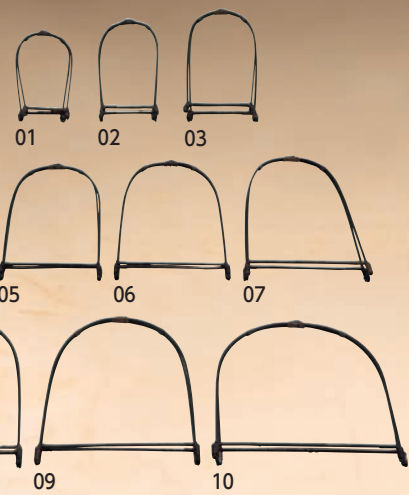

お手持ちの皿を手付セットに
組むことができます。

染竹ハンドル

16-085-01 (22601)	φ6-7cm用	480円	約7.5×H14cm
16-085-02 (22602)	φ7.5-8.5cm用	480円	約8×H16cm
16-085-03 (22603)	φ9-10cm用	480円	約9.3×H18cm
16-085-04 (22604)	φ12-13cm用	640円	約12×H20.5cm
16-085-05 (22605)	φ15-16cm用	640円	約15×H21.5cm
16-085-06 (22606)	φ17-18cm用	640円	約17.3×H22cm
16-085-07 (22607)	φ18-19cm用	720円	約18.5×H23cm
16-085-08 (22608)	φ19-20cm用	720円	約19×H23.5cm
16-085-09 (22609)	φ21-22cm用	720円	約21×H23cm
16-085-10 (22610)	φ24-25cm用	720円	約24×H22.5cm

※竹製ハンドルのみ ※器はイメージ

適合する器のサイズは目安です。厚みや足の形状によりぴったりセットできない場合があります。

- 調理道具 017-036
- せいろ 037-045
- 鍋・コンロ 046-065
- そば・うどん 066-075
- 竹製品 076-097
- 金彩・銀彩 098-101
- 弁当 102-127
- 飯器・椀 128-132
- 料理箱・皿 133-156
- 盛込 157-179
- ビュッフェ 180-188
- 小鉢・珍味入 189-217
- 樹・酒の器 218-223
- 演出小物 224-255
- 紙製品 256-327
- 卓上用品 328-358
- 什器・備品 359-437
- サイン 438-460
- 浴場用品 461-467
- 説明・注意 468-470
- 品名検索 471-480
- 番号検索 481-490

ワンタッチ あげぼの二段籠
16-085-11 (24986) 大 5,350円
約φ21(φ18)×H32cm
16-085-12 (24985) 小 4,300円
約φ18(φ15)×H32cm

※持ち手が取り外せませんので収納に便利です。
※持ち手付と持ち手なしのツーウェイに使えます。

ワンタッチ あげぼの籠
16-085-13 (24984) 大 2,700円
約φ19×H23cm
16-085-14 (24983) 小 2,350円
約φ17×H21.5cm

※持ち手が取り外せませんので収納に便利です。
※持ち手付と持ち手なしのツーウェイに使えます。

万葉ワンタッチ (小)
16-085-15 (24204) トラ竹 1,800円
約15×15×H17.5cm
16-085-16 (24208) 染 1,800円
約15×15×H17.5cm

*上記価格は税抜き価格です。