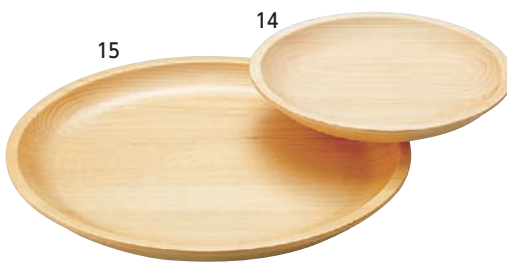

468-470

品名検索

471-480

番号検索

481-490

檜・丸型トレイ

積重

16-153-04 (32144) 小	2,400円	約φ20×H2cm
16-153-05 (32143) 中	3,000円	約φ24×H2cm
16-153-06 (32142) 大	4,800円	約φ30×H2cm

※ウレタン塗装

白木・スタッキング

積重

16-153-12 (38430) 口取皿	2,100円	約φ18×H3cm
16-153-13 (38431) デイナー皿	4,650円	約φ27×H3.2cm

※ファインポリマー塗装 ※P16参照

※浸透力の高い下塗り剤で木材内部まで強化しています。

fine polymer
ファインポリマー塗装

オーガニックトレイ(スプルース)

積重

16-153-07 (32168)	4,850円	約φ27×H2.8cm
-------------------	--------	-------------

※スーパーファイン塗装 ※P16参照

スーパーファイン塗装

檜・丸皿(東濃ひのき)

積重

16-153-14 (32186) 小	3,650円	約φ18×H2.8cm
16-153-15 (32187) 大	5,550円	約φ27×H2.8cm

※ファインポリマー塗装 ※P16参照