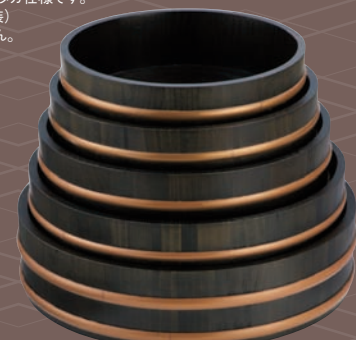

天然木盛込桶 黒彩色

16-176-07	(30018) 9寸(目皿付)	5,900円	約φ27×H8cm
	(30024) 桶のみ	4,200円	
	(30030) 目皿のみ	1,700円	
16-176-08	(30019) 尺0(目皿付)	6,950円	約φ30×H8cm
	(30025) 桶のみ	4,900円	
	(30031) 目皿のみ	2,050円	
16-176-09	(30020) 尺1(目皿付)	8,350円	約φ33×H8.5cm
	(30026) 桶のみ	5,900円	
	(30032) 目皿のみ	2,450円	
16-176-10	(30021) 尺2(目皿付)	10,250円	約φ36×H9cm
	(30027) 桶のみ	7,300円	
	(30033) 目皿のみ	2,950円	
16-176-11	(30022) 尺3(目皿付)	12,500円	約φ39×H9.5cm
	(30028) 桶のみ	8,900円	
	(30034) 目皿のみ	3,600円	
16-176-12	(30023) 尺4(目皿付)	14,000円	約φ42×H10cm
	(30029) 桶のみ	9,800円	
	(30035) 目皿のみ	4,200円	

※タガ落ちの心配がない樹脂タガ仕様です。
※材質：天然木(ウレタン塗装)
※積み重ね仕様ではありません。