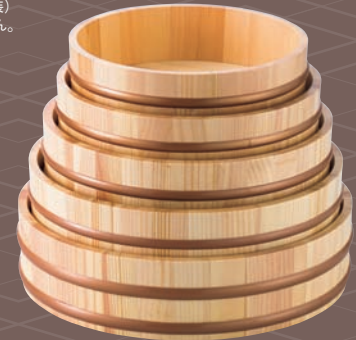

天然木盛込桶 クリアー

16-176-01	(30000) 9寸(目皿付)	5,580円	約φ27×H8cm
	(30006) 桶のみ	3,900円	
	(30012) 目皿のみ	1,680円	
16-176-02	(30001) 尺0(目皿付)	6,580円	約φ30×H8cm
	(30007) 桶のみ	4,600円	
	(30013) 目皿のみ	1,980円	
16-176-03	(30002) 尺1(目皿付)	7,980円	約φ33×H8.5cm
	(30008) 桶のみ	5,600円	
	(30014) 目皿のみ	2,380円	
16-176-04	(30003) 尺2(目皿付)	9,690円	約φ36×H9cm
	(30009) 桶のみ	6,800円	
	(30015) 目皿のみ	2,890円	
16-176-05	(30004) 尺3(目皿付)	11,300円	約φ39×H9.5cm
	(30010) 桶のみ	7,900円	
	(30016) 目皿のみ	3,400円	
16-176-06	(30005) 尺4(目皿付)	13,400円	約φ42×H10cm
	(30011) 桶のみ	9,500円	
	(30017) 目皿のみ	3,900円	

※タガ落ちの心配がない樹脂タガ仕様です。
※材質：天然木(ウレタン塗装)
※積み重ね仕様ではありません。