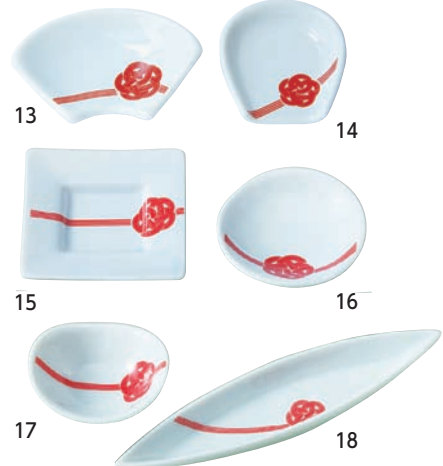

とてもとても小さなお皿が揃いました。  
薬味や調味料を入れてお皿に添えたり、  
ちよっとしたお菓子や  
角砂糖をのせてお茶のお供に。

まめこざら  
mame-kozara

豆小皿(藍)

16-204-01 (26968)	扇	200円	約6×4.3×H1.2cm
16-204-02 (26969)	箕(み)	200円	約4×4.5×H1cm
16-204-03 (26821)	角	190円	約5.6×5.6×H1cm
16-204-04 (26822)	丸	130円	約φ5.2×H1.3cm
16-204-05 (26823)	鉢	130円	約4.7×4×H1.9cm
16-204-06 (26824)	葉	200円	約12.2×2.9×H1.2cm

※輸入陶器(小箱20ヶ入)

豆小皿(十草)

16-204-07 (26970)	扇	200円	約6×4.3×H1.2cm
16-204-08 (26971)	箕(み)	200円	約4×4.5×H1cm
16-204-09 (26825)	角	190円	約5.6×5.6×H1cm
16-204-10 (26826)	丸	130円	約φ5.2×H1.3cm
16-204-11 (26827)	鉢	130円	約4.7×4×H1.9cm
16-204-12 (26828)	葉	200円	約12.2×2.9×H1.2cm

※輸入陶器(小箱20ヶ入)

豆小皿(水引)

16-204-13 (26972)	扇	200円	約6×4.3×H1.2cm
16-204-14 (26973)	箕(み)	200円	約4×4.5×H1cm
16-204-15 (26829)	角	190円	約5.6×5.6×H1cm
16-204-16 (26830)	丸	130円	約φ5.2×H1.3cm
16-204-17 (26831)	鉢	130円	約4.7×4×H1.9cm
16-204-18 (26832)	葉	200円	約12.2×2.9×H1.2cm