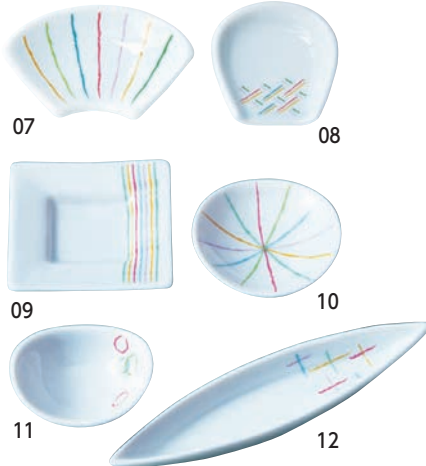

とてもとても小さなお皿が揃いました。  
薬味や調味料を入れてお皿に添えたり、  
ちよっとしたお菓子や  
角砂糖をのせてお茶のお供に。

まめこざら  
mame-kozara

豆小皿(藍)

16-204-01 (26968)	扇	200円	約6×4.3×H1.2cm
16-204-02 (26969)	箕(み)	200円	約4×4.5×H1cm
16-204-03 (26821)	角	190円	約5.6×5.6×H1cm
16-204-04 (26822)	丸	130円	約φ5.2×H1.3cm
16-204-05 (26823)	鉢	130円	約4.7×4×H1.9cm
16-204-06 (26824)	葉	200円	約12.2×2.9×H1.2cm

※輸入陶器(小箱20ヶ入)

豆小皿(十草)

16-204-07 (26970)	扇	200円	約6×4.3×H1.2cm
16-204-08 (26971)	箕(み)	200円	約4×4.5×H1cm
16-204-09 (26825)	角	190円	約5.6×5.6×H1cm
16-204-10 (26826)	丸	130円	約φ5.2×H1.3cm
16-204-11 (26827)	鉢	130円	約4.7×4×H1.9cm
16-204-12 (26828)	葉	200円	約12.2×2.9×H1.2cm

※輸入陶器(小箱20ヶ入)

豆小皿(水引)

16-204-13 (26972)	扇	200円	約6×4.3×H1.2cm
16-204-14 (26973)	箕(み)	200円	約4×4.5×H1cm
16-204-15 (26829)	角	190円	約5.6×5.6×H1cm
16-204-16 (26830)	丸	130円	約φ5.2×H1.3cm
16-204-17 (26831)	鉢	130円	約4.7×4×H1.9cm
16-204-18 (26832)	葉	200円	約12.2×2.9×H1.2cm

16-204-27 (26454)  
600円  
約φ5×H3.5cm

小梅珍珠入

16-204-28 (26419)  
330円  
約φ5×H2.8cm

色彩片口珍珠入

16-204-29 (25033)  
490円  
約7.3×6.5×H3cm

雷うさぎ珍珠入

16-204-30 (26308)  
280円  
約7×5.4×H1.5cm

内外アミ三ツ足千代久