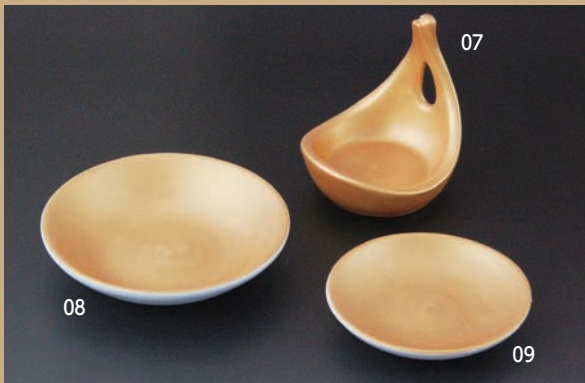

# 黄金色の器

内金彩花型小付

16-206-01 (26919) ルリ	400円
16-206-02 (26917) 黄	400円
16-206-03 (26918) 桃	400円

約φ5.2×H3.5cm

松型皿

16-206-04 (26910) 三色塗分	850円
16-206-05 (26909) トルコ三色	1,480円
16-206-06 (26908) 桃袖三色	1,480円

約13×10×H1.5cm

強化磁器

金彩手付珍味

16-206-07 (26920) 約6.5×6.3×H7cm	1,480円
---------------------------------	--------

強化磁器  
※P193参照

内金平盃 ※裏側：白色

16-206-08 (19326) 3寸 約φ9.5×H2.2cm	650円
16-206-09 (19327) 2.5寸 約φ7.5×H1.5cm	550円

内金彩三ツ足小付

16-206-10 (26923) 大 約φ5.7×H3.7cm	850円
16-206-11 (26924) 小 約φ4.7×H3cm	800円

金彩蓋付角珍味

16-206-12 (26922) 外金 約4.4×4.4×H3.8cm ※内側白色	1,600円
16-206-13 (26921) 内金 約4.4×4.4×H3.8cm	1,480円

強化磁器

金塗ハマグリ

金塗ハマグリ(小)

16-206-14 (23447) 片側 約7~8cm	225円
16-206-15 (23446) 1組 約7~8cm	460円