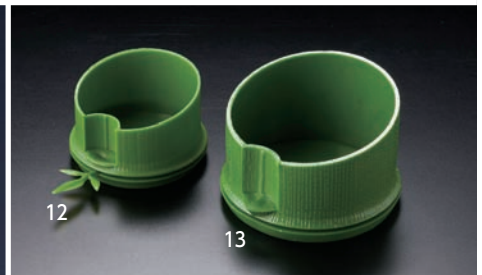

※材質：プラスチック

若竹千代口用樹脂蓋 大用(70ヶ入)

16-209-06 (25312)	1,450円	約φ6×H0.8cm ※(25067)に適合
-------------------	--------	------------------------

(1ヶ当り約21円)

若竹千代口用樹脂蓋(100ヶ入)

16-209-07 (25314) 小・フラット用	2,000円	約φ5.6×H0.8cm ※(25527)に適合
---------------------------	--------	--------------------------

(1ヶ当り20円)

16-209-08 (25313) 小用	2,000円	約φ5.6×H1.8(1.3)cm ※(25584)に適合
----------------------	--------	-------------------------------

(1ヶ当り20円)

※06~08 材質：プラスチック 蓋のみ

若竹千代口

16-209-09 (25098) ミニ	90円	約φ4.5×H3cm
16-209-10 (25096) 角丸型(小)	185円	約5.7×5.7×H4cm
16-209-11 (25097) 角丸型(ミニ)	90円	約4.5×4.5×H3cm

※材質：プラスチック

竹ハス切千代口

16-209-12 (25069) 小	35円	約φ4.7×H3(2.3)cm
---------------------	-----	-----------------

16-209-13 (25066) 大	45円	約φ6×H4(3)cm
---------------------	-----	-------------

※材質：プラスチック

柚子型千代口

16-209-14 (25585) 小	125円	約φ5.5×H2.9cm
16-209-15 (25595) 大	155円	約φ6.5×H3.5cm

※材質：プラスチック

ミニ樽千代口

16-209-16 (26595) グリーン	180円	約φ5.8×H4cm
16-209-17 (26596) ゴールド	180円	約φ5.8×H4cm

笹舟(100ヶ入)

16-209-18 (26597)	2,200円	約7.6×4.3×H2cm
-------------------	--------	---------------

(1ヶ当り22円)

※16~18 材質：プラスチック