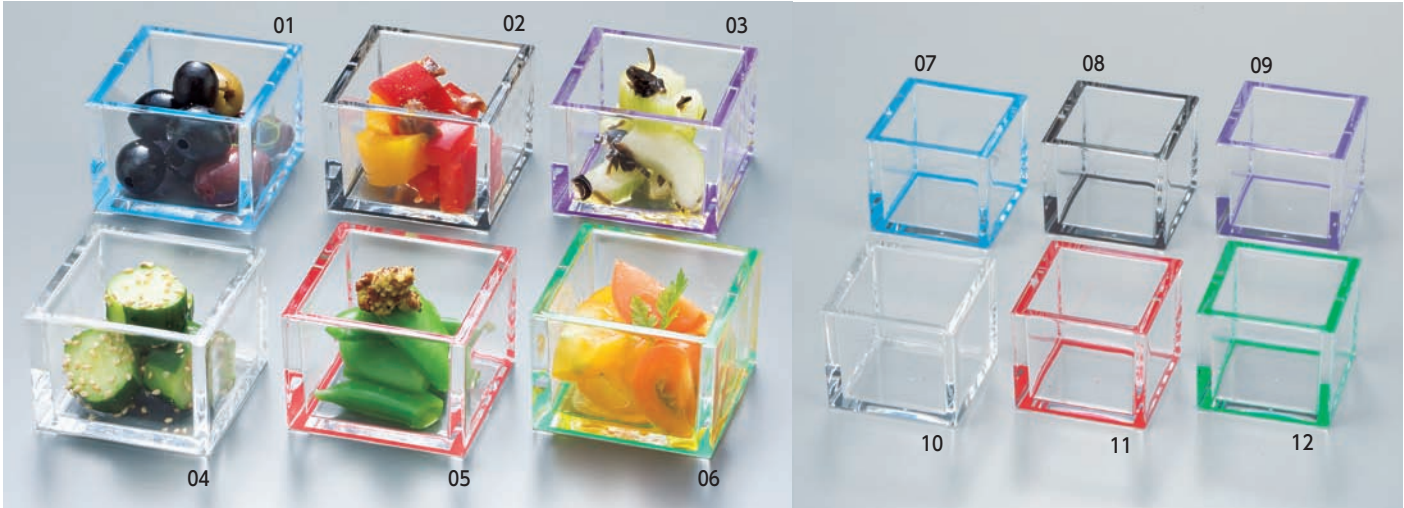

アクリル樹脂枡

素地 メタクリル樹脂 耐熱温度 -20℃～80℃

クリア枡

| | | | |
|---------------------|------|-----------------------|------|
| 16-210-01 (26837) 青 | 450円 | 16-210-04 (26834) クリア | 410円 |
| 16-210-02 (26836) 黒 | 450円 | 16-210-05 (26838) 赤 | 450円 |
| 16-210-03 (26835) 紫 | 450円 | 16-210-06 (26833) 緑 | 450円 |

約6.1×6.1×H4.3cm/内寸約5.1×5.1×H4cm

ミニクリア枡

| | | | |
|---------------------|------|-----------------------|------|
| 16-210-07 (26981) 青 | 440円 | 16-210-10 (26978) クリア | 400円 |
| 16-210-08 (26980) 黒 | 440円 | 16-210-11 (26982) 赤 | 440円 |
| 16-210-09 (26979) 紫 | 440円 | 16-210-12 (26977) 緑 | 440円 |

裏側の色のラインが乱反射して立体的な色の演出をするアクリルの枡です。 金箔貼り >>P206参照

シェルの器

貝殻のお皿

| | |
|---------------------|--------|
| 16-210-13 (08812) L | 1,500円 |
| 約W24～30cm | |
| 16-210-14 (08813) M | 1,200円 |
| 約W18～24cm | |

※天然のため、サイズ・形状・色等、大ききはつきが
ございます。
ふちに薄い部分もあり、割れ・欠けや、指を傷つ
けたりしないよう、お取扱いにご注意ください。