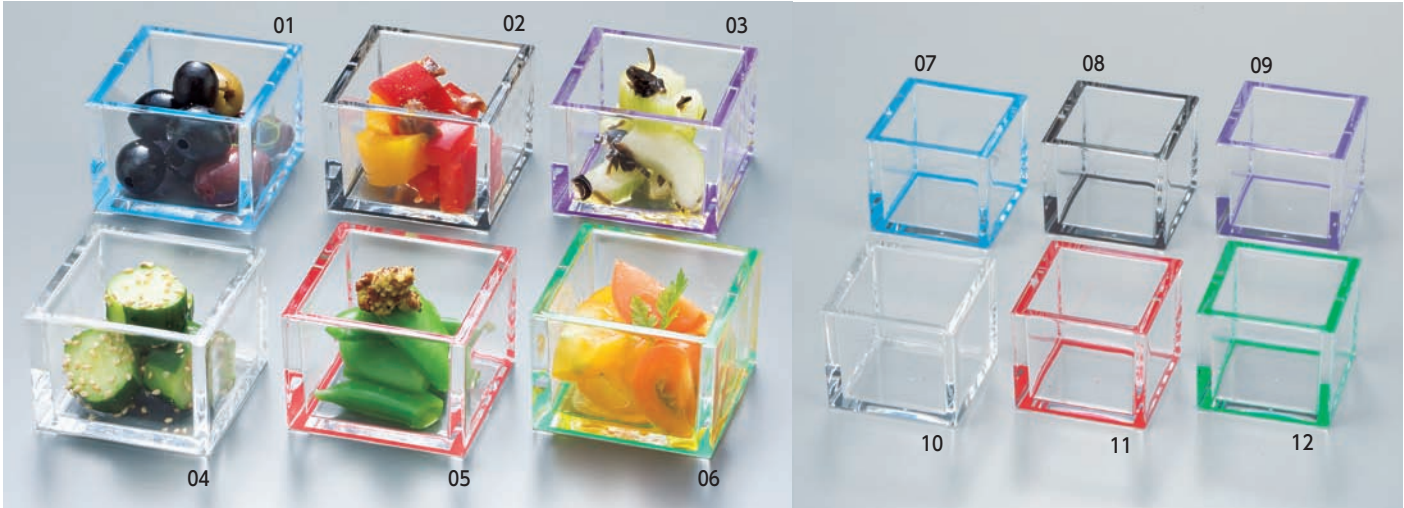

アクリル樹脂枡

素地 メタクリル樹脂 耐熱温度 -20℃～80℃

クリア枡

16-210-01 (26837) 青	450円	16-210-04 (26834) クリア	410円
16-210-02 (26836) 黒	450円	16-210-05 (26838) 赤	450円
16-210-03 (26835) 紫	450円	16-210-06 (26833) 緑	450円

約6.1×6.1×H4.3cm/内寸約5.1×5.1×H4cm

ミニクリア枡

16-210-07 (26981) 青	440円	16-210-10 (26978) クリア	400円
16-210-08 (26980) 黒	440円	16-210-11 (26982) 赤	440円
16-210-09 (26979) 紫	440円	16-210-12 (26977) 緑	440円

約4.9×4.9×H4.1cm/内寸約4×4×H3.8cm

裏側の色のラインが乱反射して立体的な色の演出をするアクリルの枡です。 金箔貼り >>P206参照

シェルの器

貝殻のお皿

16-210-13 (08812) L	1,500円
約W24～30cm	
16-210-14 (08813) M	1,200円
約W18～24cm	

※天然のため、サイズ・形状・色等、大ききはつきが
ございます。
ふちに薄い部分もあり、割れ・欠けや、指を傷つ
けたりしないよう、お取扱いにご注意ください。

シェル角皿 小 パール

16-210-15 (08814)	600円
約8.8×8.8cm	
※天然素材、手作りの為、形状・寸法・柄に 若干のバラつきがございます。	