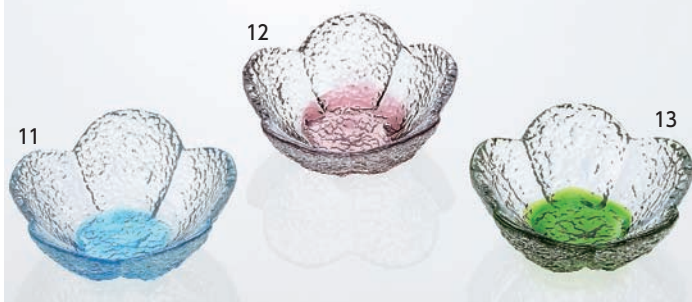

03

04

05

06

07

硝子ミニ珍味入 反り丸

16-215-03 (26856) 若水 250円 16-215-06 (26598) 瑠璃(ル) 250円

16-215-04 (26857) 浅紫 250円 16-215-07 (26599) 琥珀(コハク) 250円

16-215-05 (26858) 若草 250円 約φ5.5×H4cm ※輸入品(小箱20ヶ入)

※手づくりの為、サイズ形状・模様・色などに多少の差がございます。

08

09

10

硝子ミニ小付 浮舟

16-215-08 (26859) 若水 280円 16-215-10 (26861) 若草 280円

16-215-09 (26860) 浅紫 280円 約11.5×6×H4.5cm ※輸入品(小箱10ヶ入)

11

12

13

硝子ミニ小付 花舞

16-215-11 (26862) 若水 300円 16-215-13 (26864) 若草 300円

16-215-12 (26863) 浅紫 300円 約8.5×8.5×H3.4cm ※輸入品(小箱10ヶ入)

14

15

硝子ミニ小鉢 ビーンズ(青)

16-215-14 (26792) 250円 16-215-15 (26795) 250円

約10×6.8×H3.7cm 約8.3×8.4×H3.5cm ※14、15輸入品(小箱10ヶ入)

16

17

18

硝子ミニ小鉢 片口(緑)

16-215-16 (26797) 250円 16-215-18 (26758) 250円