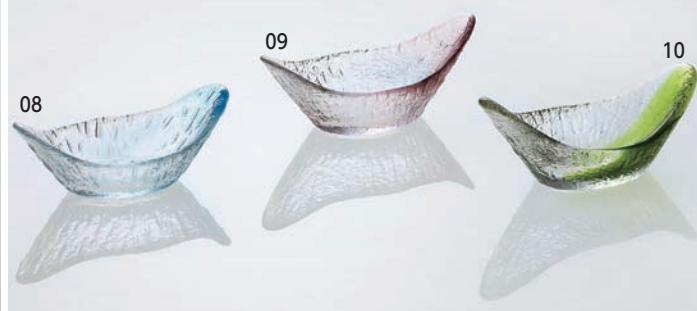

ガラス小鉢・珍味

01

02

硝子金彩珍味入

16-215-01 (26437) 切立 400円 約φ6×H4cm

16-215-02 (26438) 変形 400円 約φ6.5×H4.6cm

※輸入品(小箱20ヶ入)

◆底に入れた金色の粒子が反射し輝きを放ちます。

03

04

05

06

07

硝子ミニ珍味入 反り丸

16-215-03 (26856) 若水 250円 16-215-06 (26598) 瑠璃(ル) 250円

16-215-04 (26857) 浅紫 250円 16-215-07 (26599) 琥珀(コハク) 250円

16-215-05 (26858) 若草 250円 約φ5.5×H4cm ※輸入品(小箱20ヶ入)

※手づくりの為、サイズ形状・模様・色などに多少の差がございます。

08

09

10

硝子ミニ小付 浮舟

16-215-08 (26859) 若水 280円 16-215-10 (26861) 若草 280円

16-215-09 (26860) 浅紫 280円 約11.5×6×H4.5cm ※輸入品(小箱10ヶ入)