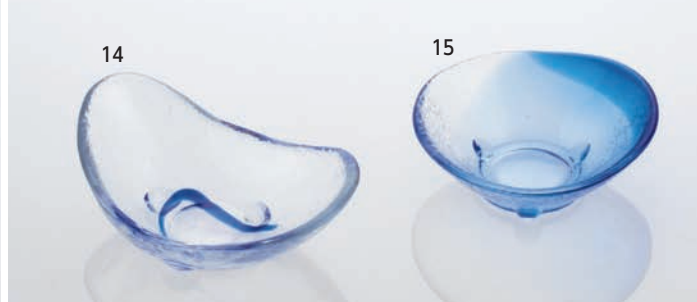

16-215-05 (26858) 若草 250円 約φ5.5×H4cm ※輸入品(小箱20ヶ入)

※手づくりの為、サイズ形状・模様・色などに多少の差がございます。

08

09

10

硝子ミニ小付 浮舟

16-215-08 (26859) 若水 280円 16-215-10 (26861) 若草 280円

16-215-09 (26860) 浅紫 280円 約11.5×6×H4.5cm ※輸入品(小箱10ヶ入)

11

12

13

硝子ミニ小付 花舞

16-215-11 (26862) 若水 300円 16-215-13 (26864) 若草 300円

16-215-12 (26863) 浅紫 300円 約8.5×8.5×H3.4cm ※輸入品(小箱10ヶ入)

14

15

硝子ミニ小鉢 ビーンズ(青)

16-215-14 (26792) 250円 16-215-15 (26795) 250円

約10×6.8×H3.7cm 約8.3×8.4×H3.5cm ※14、15輸入品(小箱10ヶ入)

16

17

18

硝子ミニ小鉢 片口(緑)

16-215-16 (26797) 250円 16-215-18 (26758) 250円