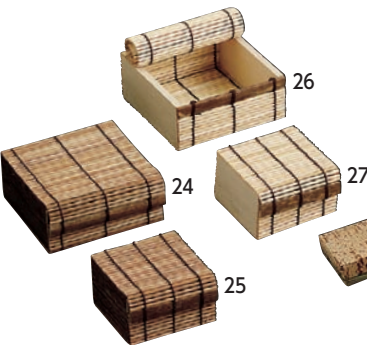

すだれ小箱

16-231-24 (38556) スズ竹(大) 約8.5×8.5×H4cm	290円
16-231-25 (38557) スズ竹(小) 約6×6×H4cm	270円
16-231-26 (38554) 白竹(大) 約8.5×8.5×H4cm	270円
16-231-27 (38555) 白竹(小) 約6×6×H4cm	250円