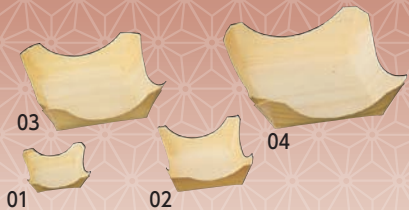

# 経木容器

調理道具 017-036  
せいろう 037-045  
銅・コンロ 046-065  
そば・うどん 066-075  
竹製品 076-097  
金彩・銀彩 098-101  
弁当 102-127  
飯器・椀 128-132  
料理箱・皿 133-156  
盛込 157-179  
ビュッフェ 180-188  
小鉢・珍味入 189-217  
樹・酒の器 218-223  
演出小物 224-255  
紙製品 256-327  
卓上用品 328-358  
什器・備品 359-437  
サイン 438-460  
浴場用品 461-467  
説明・注意 468-470  
品名検索 471-480  
番号検索 481-490

### 経木容器 角皿 (100枚入)

16-231-01 (23900) 特小 約4×4×H1.5cm	2,200円 (1枚当り22円)
16-231-02 (23901) 小 約6×6×H2.3cm	2,600円 (1枚当り26円)
16-231-03 (23902) 中 約8×8×H2.5cm	3,200円 (1枚当り32円)
16-231-04 (23903) 大 約10×10×H3.5cm	3,900円 (1枚当り39円)