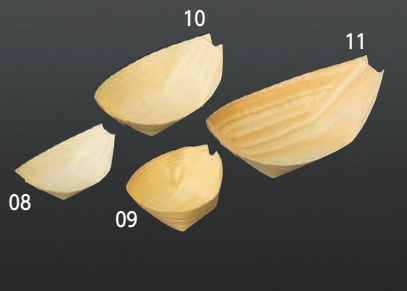

### 経木容器 舟皿 (100枚入)

16-231-12 (23926) 5寸 約14×8.5×H3.5cm	1,250円 (1枚当り12.5円)
16-231-13 (23927) 6寸 約17×9×H3.8cm	1,650円 (1枚当り16.5円)
16-231-14 (23928) 7寸 約19×10×H4.5cm	2,050円 (1枚当り20.5円)
16-231-15 (23929) 8寸 約22×11.5×H4.8cm	2,500円 (1枚当り25円)
16-231-16 (23937) 9寸 約25×12.5×H5.5cm	2,900円 (1枚当り29円)

### すだれ小箱

16-231-24 (38556) スズ竹(大) 約8.5×8.5×H4cm	290円
16-231-25 (38557) スズ竹(小) 約6×6×H4cm	270円
16-231-26 (38554) 白竹(大) 約8.5×8.5×H4cm	270円
16-231-27 (38555) 白竹(小) 約6×6×H4cm	250円