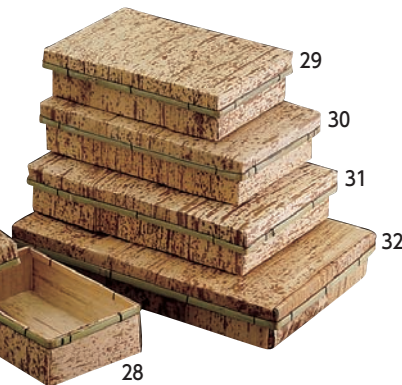

竹皮貼容器

16-231-28 (22111) S	300円	約15×10×H4.5cm
16-231-29 (22112) 1合	360円	約18×12×H4.5cm
16-231-30 (22113) 1.5合	420円	約21×13×H4.5cm
16-231-31 (22114) 2合	490円	約23×15×H4.5cm
16-231-32 (22115) 3合	720円	約27×18×H4.5cm