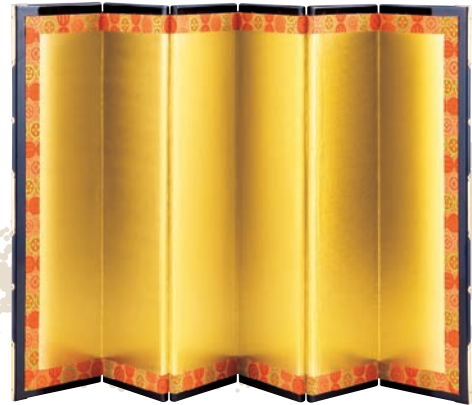

4曲ミニ金屏風

16-239-01 (64202) 大 2,650円 約40.5(10)×H22cm	16-239-03 (64204) 小 1,450円 約30.5(7.5)×H11cm
16-239-02 (64203) 中 1,800円 約30.5(7.5)×H15cm	16-239-04 (64247) 特小 1,450円 約21(5)×H6cm

新6曲金屏風

16-239-05 (38623) 14,000円 約65(11.5)×H39cm