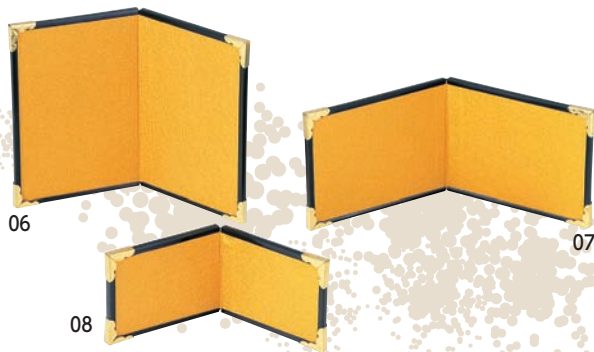

ハレの日を艶やかに装い、優雅な気分ですごす。

❀ 金屏風 ❀

調理道具
017-036せいろ
037-045鍋・コンロ
046-065そば・うどん
066-075竹製品
076-097金彩・銀彩
098-101弁当
102-127飯器・椀
128-132料理箱・皿
133-156盛込
157-179ビュッフェ
180-188小鉢・珍味入
189-217樹・酒の器
218-223演出小物
224-255紙製品
256-327卓上用品
328-358什器・備品
359-437サイン
438-460浴場用品
461-467説明・注意
468-470品名検索
471-480番号検索
481-490

4曲ミニ金屏風

16-239-01 (64202) 大
2,650円 約40.5(10)×H22cm16-239-03 (64204) 小
1,450円 約30.5(7.5)×H11cm16-239-02 (64203) 中
1,800円 約30.5(7.5)×H15cm16-239-04 (64247) 特小
1,450円 約21(5)×H6cm

新6曲金屏風

16-239-05 (38623) 14,000円 約65(11.5)×H39cm

2曲ミニ金屏風

16-239-06 (64265) 大 1,000円 約15(7.5)×H11cm

16-239-07 (64266) 中 900円 約18.5(9)×H7cm

16-239-08 (64267) 小 850円 約13(6.5)×H5cm

漢字十二支屏風

16-239-09 (23306) 大 1,300円 約26(13)×H17cm

16-239-10 (23307) 中 1,000円 約20(10)×H15cm