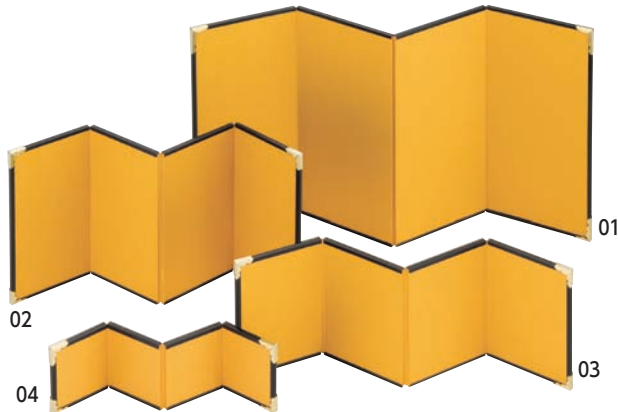

ハレの日を艶やかに装い、優雅な気分ですごす。

❀ 金屏風 ❀

調理道具
017-036せいろ
037-045鍋・コンロ
046-065そば・うどん
066-075竹製品
076-097金彩・銀彩
098-101弁当
102-127飯器・椀
128-132料理箱・皿
133-156盛込
157-179ビュッフェ
180-188小鉢・珍味入
189-217樹・酒の器
218-223演出小物
224-255紙製品
256-327卓上用品
328-358什器・備品
359-437サイン
438-460浴場用品
461-467説明・注意
468-470品名検索
471-480番号検索
481-490

4曲ミニ金屏風

16-239-01 (64202) 大
2,650円 約40.5(10)×H22cm16-239-03 (64204) 小
1,450円 約30.5(7.5)×H11cm16-239-02 (64203) 中
1,800円 約30.5(7.5)×H15cm16-239-04 (64247) 特小
1,450円 約21(5)×H6cm

新6曲金屏風

16-239-05 (38623) 14,000円 約65(11.5)×H39cm

2曲ミニ金屏風

16-239-06 (64265) 大 1,000円 約15(7.5)×H11cm

16-239-07 (64266) 中 900円 約18.5(9)×H7cm

16-239-08 (64267) 小 850円 約13(6.5)×H5cm

漢字十二支屏風

16-239-09 (23306) 大 1,300円 約26(13)×H17cm

16-239-10 (23307) 中 1,000円 約20(10)×H15cm

16-239-11 (23308) 小 950円 約17(8.5)×H12cm