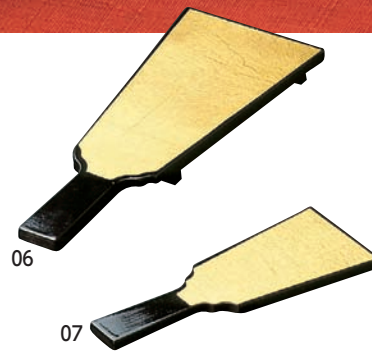

色や形の可愛らしさで柔らかな雰囲気演出します。

❖ お正月の演出小物 ❖

ひのき羽子板皿 (塗装付)

16-240-01 (38403) 1,700円 約26×11×H2cm

紅白鏡もち珍味入

16-240-02 (26474) 190円 約φ5.7×H4cm

白木ミニ三宝

16-240-03 (61311) 1,120円 約7.5×7.5×H4.3cm

白木羽子板 (大) (無塗装)

16-240-04 (38413) 1,100円
約8.3×22cm

白木ミニ羽子板 (無塗装)

16-240-05 (38409) 300円
約5.7×14.6cm

金箔羽子板 (大)

16-240-06 (38411) 2,900円
約8.3×22cm

金箔ミニ羽子板

16-240-07 (38410) 1,800円
約5.7×14.6cm