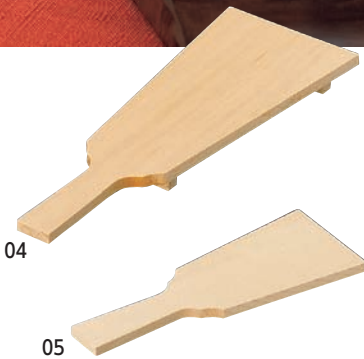

色や形の可愛らしさで柔らかな雰囲気演出します。

❖ お正月の演出小物 ❖

ひのき羽子板皿 (塗装付)

16-240-01 (38403) 1,700円 約26×11×H2cm

紅白鏡もち珍味入

16-240-02 (26474) 190円 約φ5.7×H4cm

白木ミニ三宝

16-240-03 (61311) 1,120円 約7.5×7.5×H4.3cm

白木羽子板 (大) (無塗装)

16-240-04 (38413) 1,100円
約8.3×22cm

白木ミニ羽子板 (無塗装)

16-240-05 (38409) 300円
約5.7×14.6cm

金箔羽子板 (大)

16-240-06 (38411) 2,900円
約8.3×22cm

金箔ミニ羽子板

16-240-07 (38410) 1,800円
約5.7×14.6cm