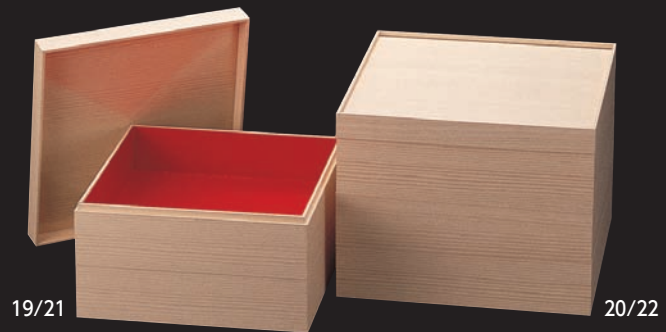

■白木／桐／ファルカタお節重箱にお使いいただけます。

ファルカタおせち用重箱

桐と良く似ていることから桐の代用品として重用されているファルカタ製です。

ファルカタ・おせち用重箱 6.5寸

16-242-11 (27513) 2段	約19.5×19.5×H13.3cm	2,000円
16-242-12 (27514) 3段	約19.5×19.5×H18.8cm	2,600円

ファルカタ・おせち用重箱 7寸

16-242-13 (27515) 2段	約21×21×H13.3cm	2,200円
16-242-14 (27516) 3段	約21×21×H18.8cm	2,900円

仕切りは「桐・おせち重用仕切」がお使いいただけます。

ご予約期間 11月20日まで

◆注意

1. 年末一時期の大量受注に対応する為計画生産を行いますので、お早めにお申し込み下さい。
2. 11月中旬より12月に入っのご注文は、受注生産状況によりお断りすることがありますのでご了承ください。

紙中敷

おせち重用中敷

16-242-15 (27333) 6.5寸用(赤)	85円	16-242-17 (27334) 6.5寸用(金)	95円
16-242-16 (25863) 7寸用(赤)	90円	16-242-18 (27335) 7寸用(金)	100円

※6.5寸用、7寸用のみのご用意となります。※紙にPPフィルムを施しています(表面のみ)。■白木／桐／ファルカタお節重箱にお使いいただけます。

紙重箱

紙重箱・木目調 6.5寸

16-242-19 (22356) 2段	約19×19×H11.5cm	1,900円
16-242-20 (22357) 3段	約19×19×H16cm	2,600円

紙重箱・木目調 7寸

16-242-21 (22358) 2段	約21×21×H11.5cm	2,100円
16-242-22 (22359) 3段	約21×21×H16cm	2,900円