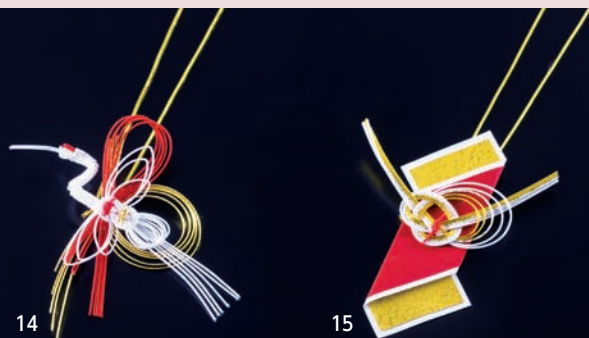

14 15

16-243-06 (25920)	40cm	4,750円
約L40cm		(1本当り47.5円)
16-243-07 (25921)	46cm	4,900円
約L46cm		(1本当り49円)
16-243-08 (25922)	50cm	5,000円
約L50cm		(1本当り50円)

16-243-09 (25911)	40cm	4,800円
約L40cm		(1本当り48円)
16-243-10 (25912)	46cm	4,950円
約L46cm		(1本当り49.5円)
16-243-11 (25913)	50cm	5,100円
約L50cm		(1本当り51円)

重箱用ヒモ

16-243-12 (27299)	白	170円	約120cm
16-243-13 (27290)	赤	170円	約120cm

水引重箱飾り(金丸ゴムひも付)

16-243-14 (25927)	祝鶴	250円
約14×8.5cm(ゴム約50cm)		
16-243-15 (25928)	片あわじ	190円
約12×8.5cm(ゴム約50cm)		

※6.5寸1段〜8寸3段までご使用いただけます。