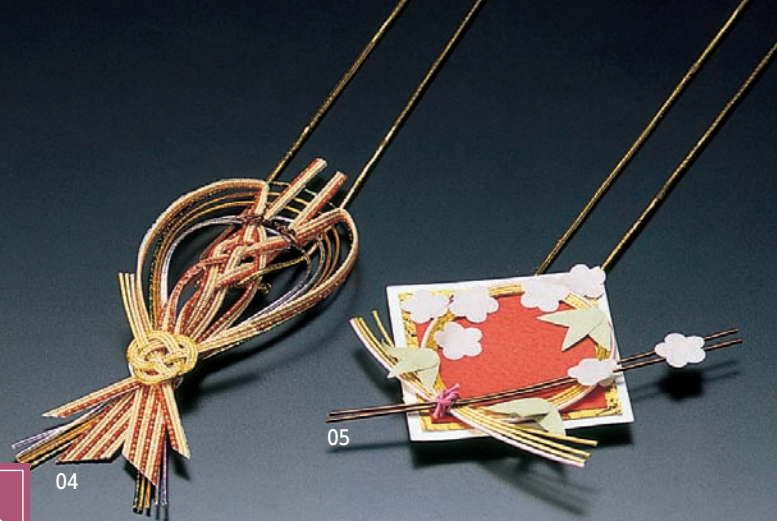

水引重箱飾り・紅白輪のし 両面テープ付

16-243-01 (26033)	朱	80円
16-243-02 (26034)	緑	80円
16-243-03 (26035)	紫	80円

約φ9×15cm

水引重箱飾り(金丸ゴムひも付)

16-243-04 (25862)	海老	260円
16-243-05 (25861)	松竹梅	240円

約4.5×11cm(ゴム約50cm)
約7.5×7.5cm(ゴム約50cm)
※6.5寸1段〜8寸3段までご使用いただけます。