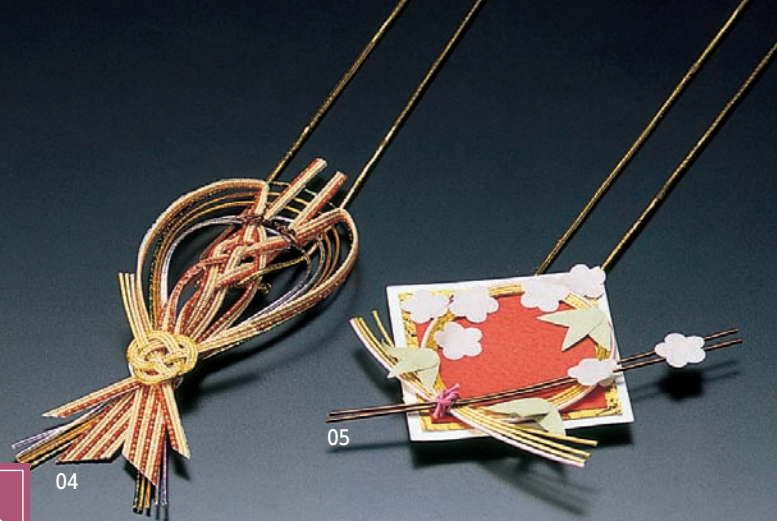

水引重箱飾り・紅白輪のし 両面テープ付

16-243-01 (26033)	朱	80円
16-243-02 (26034)	緑	80円
16-243-03 (26035)	紫	80円

約φ9×15cm

水引重箱飾り(金丸ゴムひも付)

16-243-04 (25862)	海老	260円
16-243-05 (25861)	松竹梅	240円

約4.5×11cm(ゴム約50cm)
約7.5×7.5cm(ゴム約50cm)
※6.5寸1段~8寸3段までご使用いただけます。