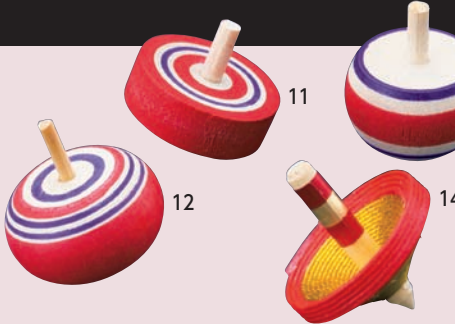

ミニ水引羽根飾り

16-246-01 (25868)
160円 約4.7×H4.5cm

ミニ羽根飾り

16-246-02 (25722)
120円 約5×H3cm

ちりめんお手玉シシ飾り

16-246-03 (25866) 640円
約5.2×5.5×H4.3cm

依飾り

16-246-04 (25867) 220円
約3×2.3×H2.8cm

飾り鼓

16-246-05 (56634) 小
290円 約φ4×H4.5cm

プチシシ頭飾り

16-246-06 (25811) 小
約3×7.3×H2.5cm

16-246-07 (25812) 大
約4.2×9.5×H3.2cm

16-246-08 (25851) 特大
約4.5×11×H3cm

ミニシシ頭飾り

16-246-09 (25724)
約5×11×H3cm 650円

飾りシシ頭

16-246-10 (25360)
約11.8×8.5×H8.5cm 4,850円

ミニコマ飾り

16-246-11 (25723) 160円 約φ3×H3cm

ミニズングリコマ飾り

16-246-12 (25869) 160円 約φ3.1×H3.5cm

ミニ逆立コマ飾り

16-246-13 (25870) 160円 約φ2.8×H3.5cm
※13はまわりながら逆立ちします。

水引コマ (50ヶ入)

16-246-14 (25686) 10,000円 (1ヶ当り200円)
約φ3.5×H3.5cm

羽子板飾り

16-246-15 (38427) 赤 130円
約3×7.5cm

16-246-16 (38428) ピンク 130円
約3×7.5cm

※絵柄が個々で異なります。

ちりめん羽子板飾り

16-246-17 (38400) 羽根 125円
約3.2×7cm