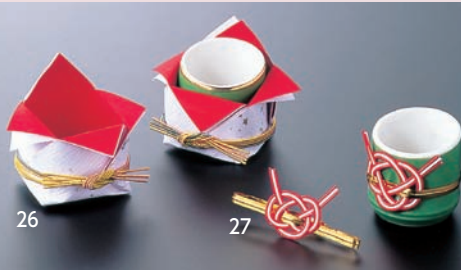

ちりめん鏡餅飾り

16-246-22 (26037)
約3.3×3.3×H5.1cm 430円

ちりめん門松飾り

16-246-23 (26036)
約3.8×3.8×H6.5cm 650円

紬(つむぎ) (120ヶ入)

16-246-24 (25680) 小(朱) 6,840円
約7×6.5cm (1ヶ当り57円)

16-246-25 (25681) 大(朱) 8,160円
約7.5×7.5cm (1ヶ当り68円)

※ラミネート部分には直接料理を盛り付けることができます。

紅白奉書包 (100ヶ入)

16-246-26 (24360) 7,500円 (1ヶ当り75円)
約4.5×4.5×H5(3)cm

※約φ3.8cm以下の陶器専用 ※陶器別売

即製水引 (100ヶ入)

16-246-27 (25272) 4,900円 (1ヶ当り49円)
※金帯 約L15.3cm ※陶器別売

珍珠容器包 (100ヶ入)

16-246-28 (25844) 8,500円 (1ヶ当り85円)
約H3.8cm