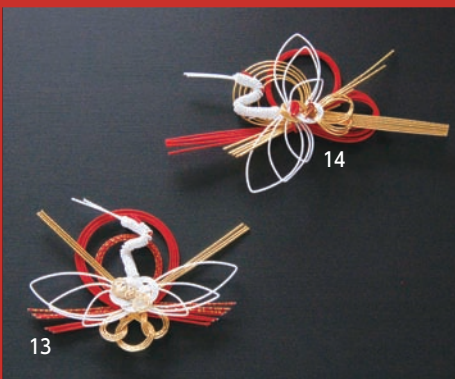

水引祝鶴

16-248-09 (26018) 大 **185円** 約13×21cm

16-248-10 (26017) 小 **130円** 約8×13cm

新水引祝鶴

16-248-11 (26020) 大 **165円** 約10.5×17cm

16-248-12 (26019) 小 **145円** 約8×13cm

水引

16-248-13 (26032) 祝丸鶴 **180円** 約10×8cm

水引白鶴

16-248-18 (26059) **80円** 約7×11.5cm

※こちらの商品は針金を使わずに組んでおります。

針金不使用

【注意】演出小物を食品に直接飾る場合、ピック部・ラミネート部を除き、OPクリアシート類を敷いてご使用ください。 *上記価格は税抜き価格です。