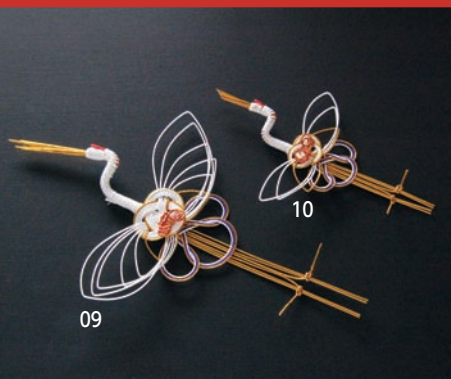

16-248-04 (25756) 祝亀 **180円** 約5.7×8.5cm

16-248-05 (25209) 鶴 **200円** 約7×14.5cm

16-248-06 (25208) 亀 **200円** 約5.7×10cm

飾り水引

16-248-07 (25187) 鶴 **1,150円** 約27×19×H6cm

16-248-08 (25186) 亀 **1,150円** 約22×11×H4cm

水引祝鶴

16-248-09 (26018) 大 **185円** 約13×21cm

16-248-10 (26017) 小 **130円** 約8×13cm

新水引祝鶴

16-248-11 (26020) 大 **165円** 約10.5×17cm

16-248-12 (26019) 小 **145円** 約8×13cm

水引

16-248-13 (26032) 祝丸鶴 **180円** 約10×8cm