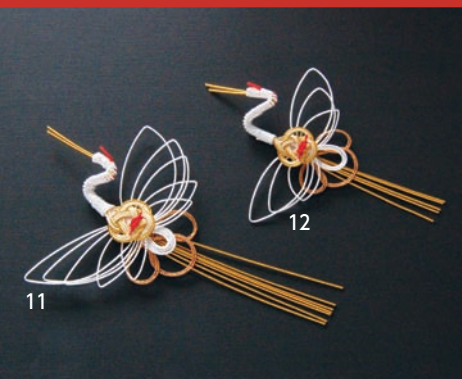

16-248-04 (25756) 祝亀 **180円** 約5.7×8.5cm

16-248-05 (25209) 鶴 **200円** 約7×14.5cm

16-248-06 (25208) 亀 **200円** 約5.7×10cm

飾り水引

16-248-07 (25187) 鶴 **1,150円** 約27×19×H6cm

16-248-08 (25186) 亀 **1,150円** 約22×11×H4cm

水引祝鶴

16-248-09 (26018) 大 **185円** 約13×21cm

16-248-10 (26017) 小 **130円** 約8×13cm

新水引祝鶴

16-248-11 (26020) 大 **165円** 約10.5×17cm

16-248-12 (26019) 小 **145円** 約8×13cm

水引

16-248-13 (26032) 祝丸鶴 **180円** 約10×8cm

水引白鶴

16-248-18 (26059) **80円** 約7×11.5cm

※こちらの商品は針金を使わずに組んでおります。

針金不使用

【注意】演出小物を食品に直接飾る場合、ピック部・ラミネート部を除き、OPクリアシート類を敷いてご使用ください。 *上記価格は税抜き価格です。