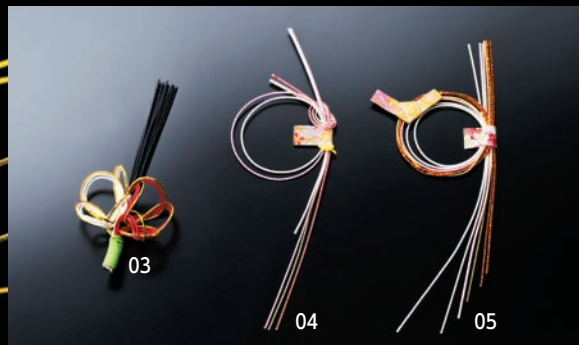

# 水引

細やかな心配りが  
演出に表れます。

水引もち花飾り(50ケ入)

16-249-01 (25878) 小	9,300円(1ヶ当り186円)	約L17cm
16-249-02 (25860) 大	11,800円(1ヶ当り236円)	約L28cm

水引松竹梅飾り 紅白(50ケ入)

16-249-03 (26076) 小	5,800円(1ヶ当り116円)	約5.5×10cm
---------------------	------------------	-----------