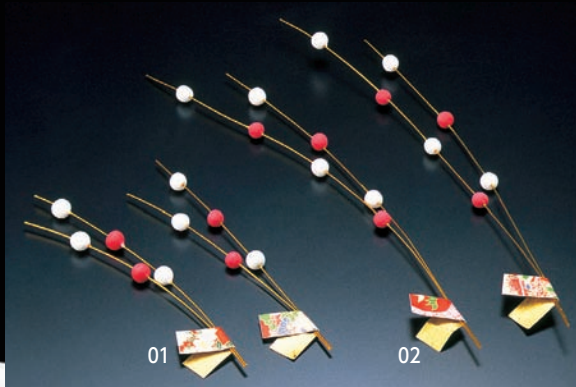

# 水引

細やかな心配りが  
演出に表れます。

水引もち花飾り(50ケ入)

16-249-01 (25878) 小	9,300円(1ヶ当り186円)	約L17cm
16-249-02 (25860) 大	11,800円(1ヶ当り236円)	約L28cm

水引松竹梅飾り 紅白(50ケ入)

16-249-03 (26076) 小	5,800円(1ヶ当り116円)	約5.5×10cm
---------------------	------------------	-----------