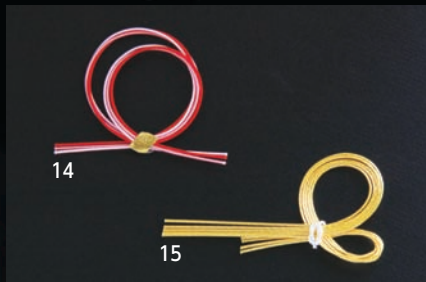

什器・備品  
359-437

サイン  
438-460

浴場用品  
461-467

説明・注意  
468-470

品名検索  
471-480

番号検索  
481-490

水引祝飾り(100ケ入)

16-249-11 (26014) 錦	6,700円(1ヶ当り67円)	約12.5×6.1cm
16-249-12 (26015) 金	5,000円(1ヶ当り50円)	約12×6cm
16-249-13 (26016) 結び	4,150円(1ヶ当り41.5円)	約6.5×14.5cm