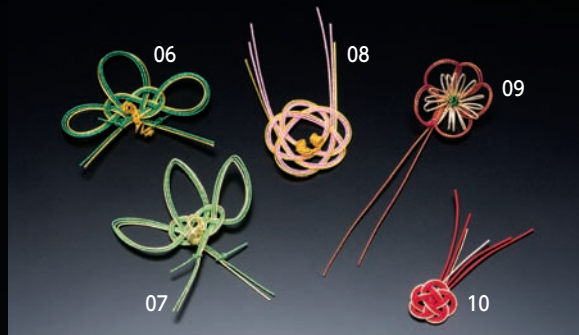

祝い飾り(100ケ入)

16-249-06 (63883) 松	6,400円(1ヶ当り64円)	約8.5×6cm
16-249-07 (63882) 竹	6,900円(1ヶ当り69円)	約7.5×9.5cm
16-249-08 (63881) 梅	6,200円(1ヶ当り62円)	約4.5×7.5cm

祝い飾り 紅梅(100ケ入)

16-249-09 (21080)	3,700円(1ヶ当り37円)	約4.5×11cm

プチ祝い水引(100ケ入)

16-249-10 (25213) あわじ結び(赤)	4,500円(1ヶ当り45円)	約6×9cm

調理道具
017-036

せいろ
037-045

鍋・コンロ
046-065

そば・うどん
066-075

竹製品
076-097

金彩・銀彩
098-101

弁当
102-127

飯器・椀
128-132

料理箱・皿
133-156

盛込
157-179

ビュッフェ
180-188

小鉢・珍味入
189-217

樹・酒の器
218-223

演出小物
224-255

紙製品
256-327

卓上用品
328-358

什器・備品
359-437

サイン
438-460

浴場用品
461-467

説明・注意
468-470

品名検索
471-480

番号検索
481-490