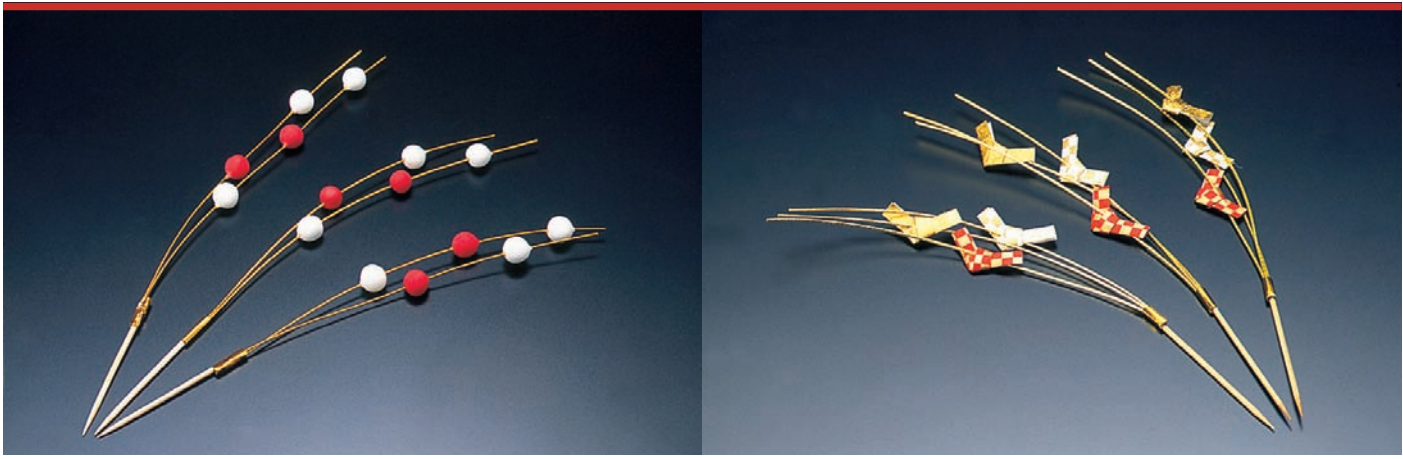

飾り楊枝

水引もち花ピック (20本入)

16-252-01 (25879) 3,600円(1本当り180円) 約L21.5cm

おみくじピック (20本入)

16-252-02 (25836) 1,650円(1本当り82.5円) 約L21cm

祝いのし飾り (50本入)

16-252-03 (25914) 御幣 4,350円(1本当り87円) 約4.7×L11.5cm

16-252-04 (25915) 市松 4,600円(1本当り92円) 約7.8×L11.3cm

水引祝い飾り(楊枝付) (50本入)

16-252-05 (25746) 梅 8,000円(1本当り160円) 約5.5×L9.2cm

16-252-06 (25744) 松 7,000円(1本当り140円) 約5.5×L9.2cm

祝いのし片結び飾り (50本入)

16-252-07 (26010) 5,500円(1本当り110円) 約4.7×L8.5cm

祝いのし片結び切り飾り (50本入)

16-252-08 (26011) 5,500円(1本当り110円) 約7.8×L8.5cm