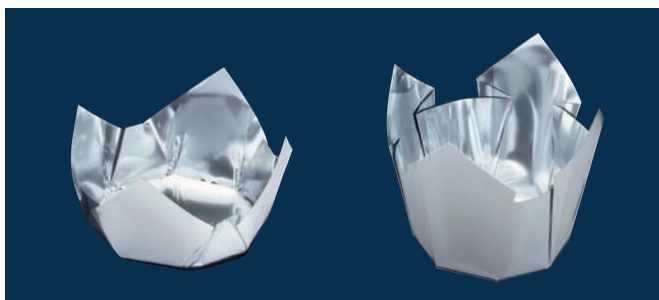

### 両面OP珍味入 ミニ・双銀 (200枚入)

16-261-01 (66559) **4,500円**  
約6×6×H3.5cm (1枚当り22.5円)  
※直接お料理を盛り付けてご使用いただけます。

### 両面OP珍味入 小・双銀 (200枚入)

16-261-02 (66558) **7,000円**  
約7×7×H5.5cm (1枚当り35円)  
※直接お料理を盛り付けてご使用いただけます。