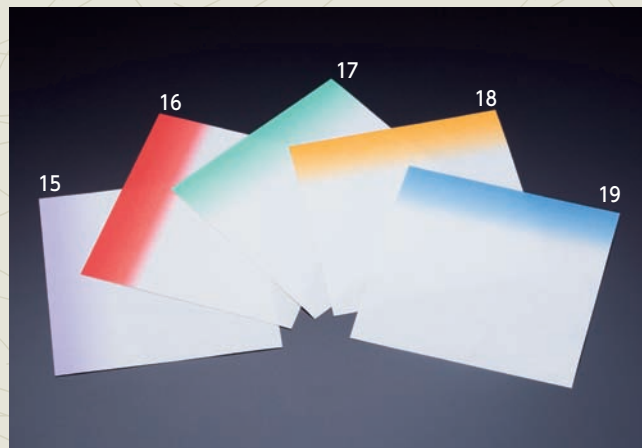

16-287-12 (66645)
なんてん(12月~1月)

極薄口 [雲竜和紙]

すか 透し和紙

- サイズ 約21×21cm
- 100枚入
- ◆無蛍光特濃き薄口雲竜和紙を使用しております。
- 長繊維を粗く漉くことにより他の和紙に比べて透過性が高く、お料理の掛紙などに最適です。

16-287-13 (65130) 白
1,000円 (1枚当り10円)

16-287-14 (65131) 金銀入
1,500円 (1枚当り15円)

レインボー敷紙(小)

- サイズ 約8.7×8.7cm
- 100枚入 **430円**(1枚当り4.3円)
- ◆無蛍光紙を使用しております。

- 16-287-15 (63871) 紫
- 16-287-16 (63872) 赤
- 16-287-17 (63873) 緑
- 16-287-18 (63874) 黄
- 16-287-19 (63875) 青

*上記価格は税抜き価格です。

ご使用上の注意 食用色素インキを使用しておりませんので、直接お料理を盛りつける時は、必ず印刷部分を避けるかOPクリアシートをご使用ください。