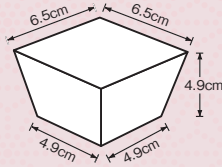

おもてなし飾り

友禅玉手箱(蓋付)

□サイズ 約6.5×6.5(底4.9×4.9)×H4.9cm

◇50個入 9,500円(1個当り190円)

●友禅和紙を小箱にしました。

硝子や陶器の珍味入を包む箱です。

使用可能な珍味入サイズは、箱図をご確認ください。

蓋を開ける楽しさが
おもてなしの心を伝えます。
内張りには「金紙」を
使用しております。