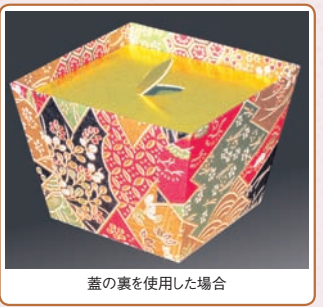

卓上用品
328-358

什器・備品
359-437

サイン
438-460

浴場用品
461-467

説明・注意
468-470

品名検索
471-480

番号検索
481-490

16-305-01 (66616) 雅・黒

16-305-02 (66615) 雅・紫

16-305-03 (66614) 赤絵・赤

蓋の裏を使用した場合

ご注意 内箱(金紙)に、直接お料理を盛り付けることはできません。必ず、容器をご使用ください。(両面OP珍味入・ミニ(16-307-01~08)が最適です。)

[無蛍光紙] 手貼り

ぼんぼり

◇100枚入

●古より伝わる風情をおもてなしに演出する珍味入を包む飾りです。使用可能な珍味入サイズは、サイズ図を参考にしてください。