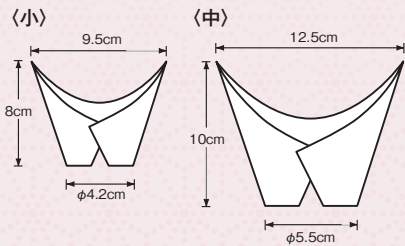

16-305-02 (66615) 雅・紫

16-305-03 (66614) 赤絵・赤

蓋の裏を使用した場合

ご注意 内箱(金紙)に、直接お料理を盛り付けることはできません。必ず、容器をご使用ください。(両面OP珍味入・ミニ(16-307-01~08)が最適です。)

[無蛍光紙] 手貼り

ぼんぼり

◇100枚入

●古より伝わる風情をおもてなしに演出する珍味入を包む飾りです。使用可能な珍味入サイズは、サイズ図を参考にしてください。

●貼り合わせていますので、そのままご使用いただけます。

貼り合わせを後部にした場合

白
16-305-04 (66618) 小 2,100円
約φ4.2(底)×H8cm (1枚当り21円)

桃
16-305-06 (66619) 小 2,100円
約φ4.2(底)×H8cm (1枚当り21円)

紫
16-305-08 (66620) 小 2,100円
約φ4.2(底)×H8cm (1枚当り21円)

16-305-05 (66621) 中 2,800円
約φ5.5(底)×H10cm (1枚当り28円)