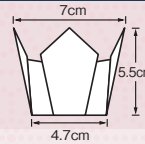

◆サイズ 約7×7×H5.5cm

◆200枚入

◆1ケース 1,600枚 (200枚×8)

16-308-01 (66392)
白雲竜(小)
6,500円 (1枚当り32.5円)

16-308-02 (66393)
藤雲竜(小)
6,500円 (1枚当り32.5円)

16-308-03 (66394)
水雲竜(小)
6,500円 (1枚当り32.5円)

16-308-04 (66395)
紅梅雲竜(小)
6,500円 (1枚当り32.5円)

16-308-05 (66396)
若草雲竜(小)
6,500円 (1枚当り32.5円)

16-308-06 (66397)
オーロラ(小)
7,500円 (1枚当り37.5円)

16-308-07 (66398)
双金(小)
7,500円 (1枚当り37.5円)

16-308-08 (66558)
双銀(小)
7,000円 (1枚当り35円)

両面PET 貼合わせ プレス加工

両面OP珍味入<大>

◆サイズ 約13×13×H9cm