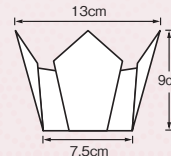

◆サイズ 約7×7×H5.5cm

◆200枚入

◆1ケース 1,600枚 (200枚×8)

16-308-01 (66392)
白雲竜(小)
6,500円 (1枚当り32.5円)

16-308-02 (66393)
藤雲竜(小)
6,500円 (1枚当り32.5円)

16-308-03 (66394)
水雲竜(小)
6,500円 (1枚当り32.5円)

16-308-04 (66395)
紅梅雲竜(小)
6,500円 (1枚当り32.5円)

16-308-05 (66396)
若草雲竜(小)
6,500円 (1枚当り32.5円)

16-308-06 (66397)
オーロラ(小)
7,500円 (1枚当り37.5円)

16-308-07 (66398)
双金(小)
7,500円 (1枚当り37.5円)

16-308-08 (66558)
双銀(小)
7,000円 (1枚当り35円)

両面PET 貼合わせ プレス加工

両面OP珍味入<大>

◆サイズ 約13×13×H9cm