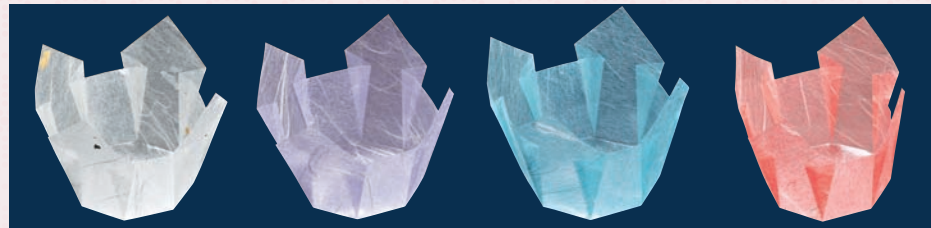

両面ラミネート珍味入シリーズの特長

両面

PET (ポリエチレンテレフタレート)

雲竜和紙 (又はPET)

PET (ポリエチレンテレフタレート)

P306～308の珍味入は安心してお使いいただける“両面”ラミネート商品です。多彩な食材を盛りつけるおせち重にも最適な珍味入です。

両面PET 貼合わせ プレス加工

両面OP珍味入<小>

◆サイズ 約7×7×H5.5cm

◆200枚入

◆1ケース 1,600枚 (200枚×8)

16-308-01 (66392)
白雲竜(小)
6,500円 (1枚当り32.5円)

16-308-02 (66393)
藤雲竜(小)
6,500円 (1枚当り32.5円)

16-308-03 (66394)
水雲竜(小)
6,500円 (1枚当り32.5円)

16-308-04 (66395)
紅梅雲竜(小)
6,500円 (1枚当り32.5円)

16-308-05 (66396)
若草雲竜(小)
6,500円 (1枚当り32.5円)

16-308-06 (66397)
オーロラ(小)
7,500円 (1枚当り37.5円)

16-308-07 (66398)
双金(小)
7,500円 (1枚当り37.5円)

16-308-08 (66558)
双銀(小)
7,000円 (1枚当り35円)

両面PET 貼合わせ プレス加工

両面OP珍味入<大>

◆サイズ 約13×13×H9cm