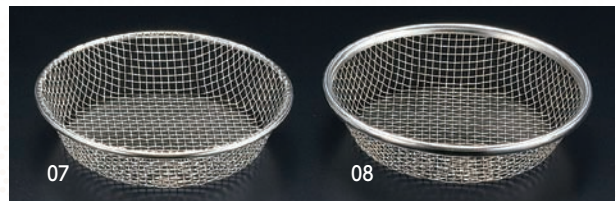

16-322-07 (80009)
受網 900円
約φ14.5×H2.8cm
※丈夫な溶接仕上げです。
※ステンレス

16-322-08 (80019)
受網B 580円
約φ14.5×H3.5cm

❗禁止・厳守

加熱しますと金属はやけどのおそれがありますので、取扱には十分にご注意ください。

クックシート

料理がくっつかない

機能シート

丸(特大)のみ500枚入です。