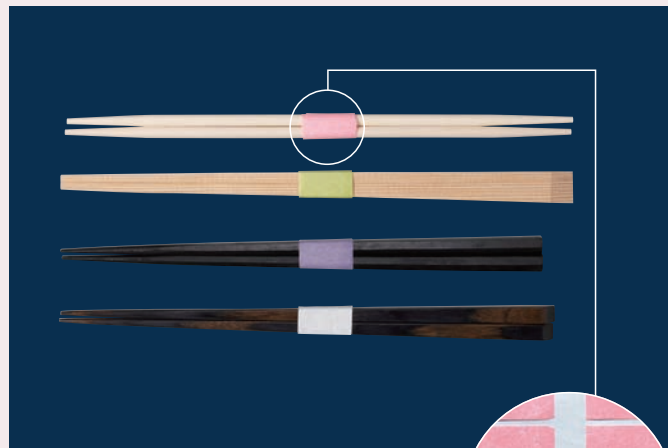

おもてなし三彩

宴・お箸包み

- ◆サイズ 約5×21cm
- ◆100枚入
- ◆包みのみです。箸は付いておりません。
- ※箸付きセット ≫ P323参照

宴・お箸包み 寿

16-325-01 (64544) 赤	4,800円 (1枚当り48円)
16-325-02 (64545) 桃	4,800円 (1枚当り48円)

箸帯紙(ラベル式)

- ◆サイズ 約2.5×4.3cm
- ◆200枚入

- ◆シールで貼って巻くタイプの箸帯です。
- ◆箸帯紙のみです。箸は付いておりません。