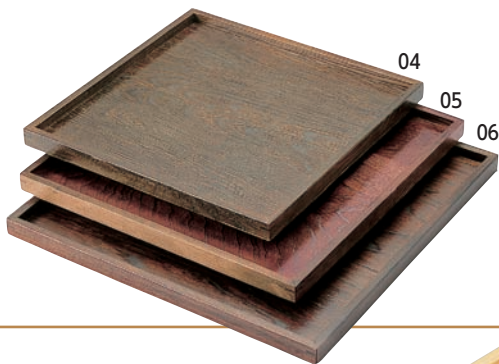

## 盆・トレイ

BON / TRAY

盆

## 白木長角トレイ 薄型

積重

16-345-01 (15420) 小 3,200円  
約33×24×H1.3cm/内寸約31.3×22.3×H0.8cm16-345-02 (15421) 中 3,500円  
約36×26×H1.3cm/内寸約34.3×24.3×H0.8cm16-345-03 (15422) 大 3,900円  
約39×29×H1.3cm/内寸約37.3×27.3×H0.8cm

## 栓・会席盆

16-345-04 (17204) 小 3,800円  
約30×30×H1.9cm16-345-05 (17205) 中 4,200円  
約33×33×H1.9cm16-345-06 (17206) 大 4,500円  
約36×36×H1.9cm