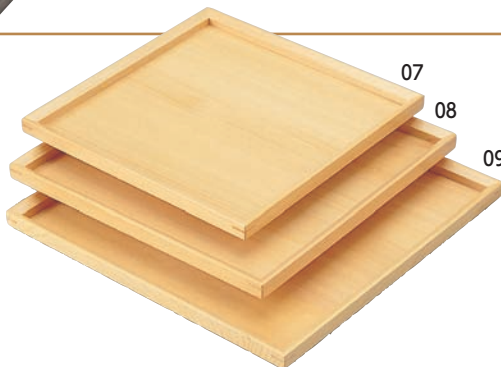

什器・備品
359-437

サイン
438-460

浴場用品
461-467

説明・注意
468-470

品名検索
471-480

番号検索
481-490

栓・会席盆

16-345-04 (17204) 小	3,800円
約30×30×H1.9cm	
16-345-05 (17205) 中	4,200円
約33×33×H1.9cm	
16-345-06 (17206) 大	4,500円
約36×36×H1.9cm	

ひのき会席膳

積重 受注

16-345-07 (17215) 尺〇	6,300円
約30×30×H1.8cm	
16-345-08 (17216) 尺一	6,900円
約33×33×H1.8cm	
16-345-09 (17217) 尺二	7,600円
約36×36×H1.8cm	

タモ・会席盆

16-345-10 (17163) 大	8,300円
約42.5×31.5×H1.9cm	
16-345-11 (17164) 小	7,000円
約36×26×H1.9cm	