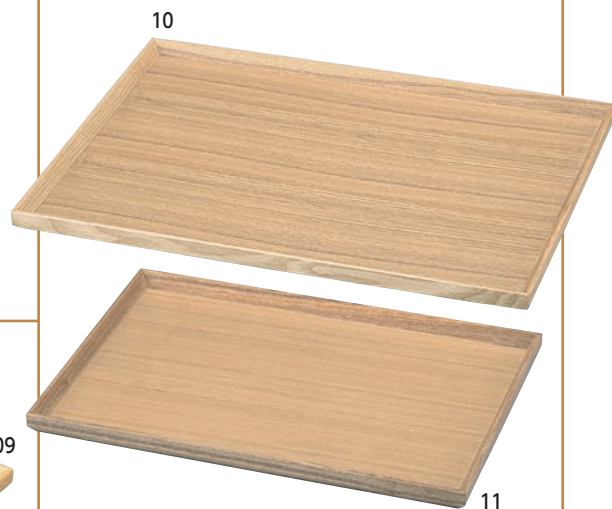

料理箱・皿
133-156

盛込
157-179

ビュッフェ
180-188

小鉢・珍味入
189-217

樹・酒の器
218-223

演出小物
224-255

紙製品
256-327

卓上用品
328-358

什器・備品
359-437

サイン
438-460

浴場用品
461-467

説明・注意
468-470

品名検索
471-480

番号検索
481-490

栓・会席盆

16-345-04 (17204) 小	3,800円
約30×30×H1.9cm	
16-345-05 (17205) 中	4,200円
約33×33×H1.9cm	
16-345-06 (17206) 大	4,500円
約36×36×H1.9cm	

ひのき会席膳

積重 受注

16-345-07 (17215) 尺〇	6,300円
約30×30×H1.8cm	
16-345-08 (17216) 尺一	6,900円
約33×33×H1.8cm	
16-345-09 (17217) 尺二	7,600円
約36×36×H1.8cm	

タモ・会席盆

16-345-10 (17163) 大	8,300円
約42.5×31.5×H1.9cm	
16-345-11 (17164) 小	7,000円
約36×26×H1.9cm	