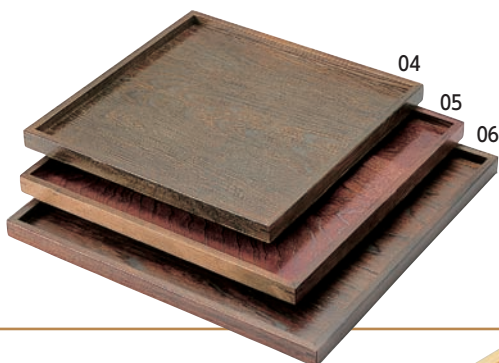

什器・備品
359-437

サイン
438-460

浴場用品
461-467

説明・注意
468-470

品名検索
471-480

番号検索
481-490

栓・会席盆

16-345-04 (17204) 小	3,800円
約30×30×H1.9cm	
16-345-05 (17205) 中	4,200円
約33×33×H1.9cm	
16-345-06 (17206) 大	4,500円
約36×36×H1.9cm	

ひのき会席膳

積重 受注

16-345-07 (17215) 尺〇	6,300円
約30×30×H1.8cm	
16-345-08 (17216) 尺一	6,900円
約33×33×H1.8cm	
16-345-09 (17217) 尺二	7,600円
約36×36×H1.8cm	

タモ・会席盆

16-345-10 (17163) 大	8,300円
約42.5×31.5×H1.9cm	
16-345-11 (17164) 小	7,000円
約36×26×H1.9cm	