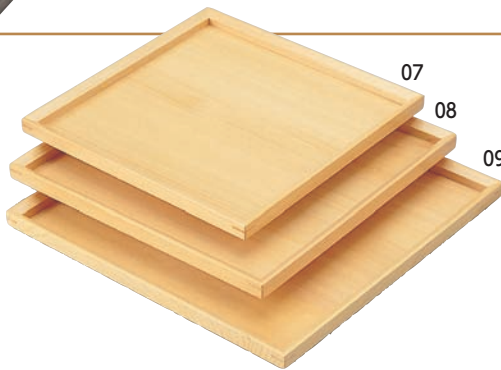

WM 角茶びつ

16-345-12 (50634) クリアー 14,000円
約30×30×H13.5cm

16-345-13 (50635) ブラウン 14,750円
約30×30×H13.5cm

16-345-14 (50636) ブラック 14,750円
約30×30×H13.5cm