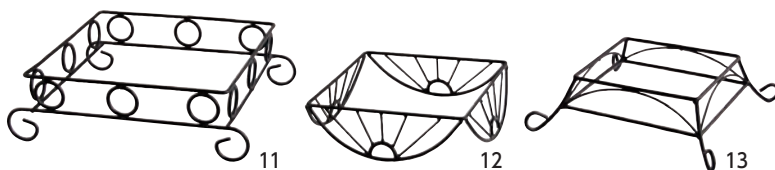

16-375-03 (45381) 左: 約φ35×H15cm/リング内径約φ33.2cm
右: 約52×28×H45cm/リング内径約φ23.2cm

※惣菜くり鉢(浅型)用(左:大 45010用/右:中 45012・小 45013用)
※くり鉢は別売 ※傷防止チューブ付

- 調理道具 017-036
- せいろ 037-045
- 銅・コンロ 046-065
- そば・うどん 066-075
- 竹製品 076-097
- 金彩・銀彩 098-101
- 弁当 102-127
- 飯器・椀 128-132
- 料理箱・皿 133-156
- 盛込 157-179
- ビュッフェ 180-188
- 小鉢・珍味入 189-217
- 樹・酒の器 218-223
- 演出小物 224-255
- 紙製品 256-327
- 卓上用品 328-358
- 什器・備品 359-437
- サイン 438-460
- 浴場用品 461-467
- 説明・注意 468-470
- 品名検索 471-480
- 番号検索 481-490

くり鉢用ラック

※浅型(小)の代わりに
深型(中)を置くことも
できます。

くり鉢用ラック 組立

16-375-04 (45017) **3,950円**
約φ36.3×φ36.3×H21cm
※惣菜くり鉢 深型 小(44393)、深型 中(44283)、浅型 小(45013)用です。 ※P374参照
※すべり止め付
※器サイズに合わせて天地を変えて使用できます。
※簡単に分解できるので、収納にも便利です。

16-375-09 (45035) 中 **6,300円** 約φ25~27×H10cm

16-375-10 (45036) 大 **8,400円** 約φ25~27×H15cm

※背割り加工付 ※簡易ウレタン塗装 ※材質:杉
※天然木の為、色目・サイズにバラツキがあります。
※時間の経過によりひび割れを生じることがあります。

※背割り加工付 ※簡易ウレタン塗装 ※材質:杉 ※天然木の為、色目・サイズにバラツキがあります。
※時間の経過によりひび割れを生じることがあります。

ワイヤースタンド

どんな素材の器にもあわせやすい、アイアンタイプの受台

ワイヤースタンド ブラック 角

16-375-11 (45170) 大 **1,600円** 約φ32.5×27×H10cm ※枠内寸 約26×26cm

16-375-12 (45171) 中 **1,400円** 約23×23×H7cm ※枠内寸 約20×20cm

16-375-13 (45172) 小 **1,200円** 約26×26×H7.5cm ※枠内寸 約16×16cm