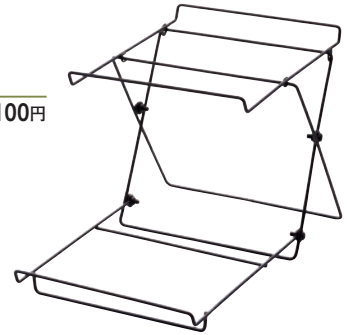

樹脂 身竹角長かご(深)

- 16-382-10 (45094) 40号 6,600円  
約40×30×H6cm
- 16-382-11 (45095) 45号 8,000円  
約45×30×H10cm
- 16-382-12 (45096) 60号 12,800円  
約60×45×H10cm

樹脂 身竹角長かご(浅)

- 16-382-06 (45090) 23号 3,100円  
約23×20×H3cm
- 16-382-07 (45091) 40号 4,100円  
約40×30×H3cm
- 16-382-08 (45092) 45号 4,800円  
約45×30×H3cm
- 16-382-09 (45093) 60号 8,200円  
約60×45×H3cm

樹脂 身竹箕ざる

- 16-382-13 (45097) 30号 4,100円  
約30×30×H12cm
  - 16-382-14 (45098) 40号 5,800円  
約40×40×H16cm
  - 16-382-15 (45099) 45号 6,250円  
約45×45×H18cm
  - 16-382-16 (45100) 60号 8,800円  
約60×45×H18cm
- ※小さなサイズ ※ P93参照

洗える籐籠風バスケット 丸・深型  
16-382-17 (44300) 8,600円  
約φ40×H27cm ※ステンレス補強付

洗える籐籠風バスケット 特大  
16-382-18 (44290) 12,000円  
約55×38×H15cm ※ステンレス補強付

洗える籐籠風バスケット用  
アイアンディスプレイアーム  
(折りたたみ式)

16-382-19 (45020) 2,100円  
約23×36×H23cm  
※折りたたみ時: 約23×29×H7.5cm  
※アームのみ・バスケット別売  
※洗える籐籠風バスケット 小判・大  
(16-382-20~22)が  
2段ディスプレイできます。

洗える籐籠風バスケット 小判・大

- 16-382-20 (44297) こげ茶 3,400円 約40×28×H8cm
- 16-382-21 (44298) 茶 3,400円 約40×28×H8cm
- 16-382-22 (44299) 白 3,400円 約40×28×H8cm

洗える籐籠風バスケット 長角・深型

- 16-382-23 (44291) こげ茶 4,500円 約40×30×H10cm
- 16-382-24 (44292) 茶 4,500円 約40×30×H10cm
- 16-382-25 (44293) 白 4,500円 約40×30×H10cm