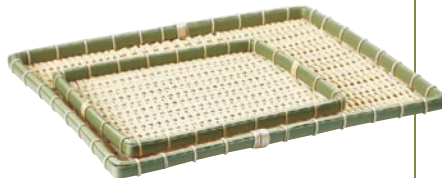

樹脂編み籠

洗える籐籠風・竹籠風樹脂バスケット

素材はポリプロピレン。  
水洗いが可能で天然素材の風合いを残しながらも  
耐久性、衛生面を向上させた  
新しい素材のバスケットです。

樹脂 身竹丸ざる

- 16-382-01 (45085) 27号 3,100円  
約φ27×H3cm
- 16-382-02 (45086) 30号 3,600円  
約φ30×H3cm
- 16-382-03 (45087) 45号 5,300円  
約φ45×H3cm
- 16-382-04 (45088) 50号 6,200円  
約φ50×H3cm
- 16-382-05 (45089) 60号 8,000円  
約φ60×H3cm

樹脂 身竹角長かご(深)

- 16-382-10 (45094) 40号 6,600円  
約40×30×H6cm
- 16-382-11 (45095) 45号 8,000円  
約45×30×H10cm
- 16-382-12 (45096) 60号 12,800円  
約60×45×H10cm

樹脂 身竹角長かご(浅)

- 16-382-06 (45090) 23号 3,100円  
約23×20×H3cm
- 16-382-07 (45091) 40号 4,100円  
約40×30×H3cm
- 16-382-08 (45092) 45号 4,800円  
約45×30×H3cm
- 16-382-09 (45093) 60号 8,200円  
約60×45×H3cm

樹脂 身竹箕ざる

- 16-382-13 (45097) 30号 4,100円  
約30×30×H12cm
  - 16-382-14 (45098) 40号 5,800円  
約40×40×H16cm
  - 16-382-15 (45099) 45号 6,250円  
約45×45×H18cm
  - 16-382-16 (45100) 60号 8,800円  
約60×45×H18cm
- ※小さなサイズ ※ P93参照

洗える籐籠風バスケット 丸・深型  
16-382-17 (44300) 8,600円  
約φ40×H27cm ※ステンレス補強付

洗える籐籠風バスケット 特大  
16-382-18 (44290) 12,000円  
約55×38×H15cm ※ステンレス補強付

洗える籐籠風バスケット用  
アイアンディスプレイアーム  
(折りたたみ式)

16-382-19 (45020) 2,100円  
約23×36×H23cm  
※折りたたみ時: 約23×29×H7.5cm  
※アームのみ・バスケット別売  
※洗える籐籠風バスケット 小判・大  
(16-382-20~22)が  
2段ディスプレイできます。