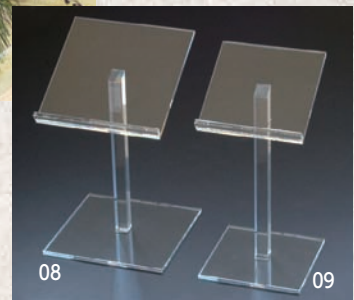

季節ごとのPOPを  
付ければ商品に  
魅力的なアピール  
ができます。

傾斜型で商品を  
より見やすくディスプレイ  
することができます！

アクリル傾斜台  
スタンド

見積

16-384-08 (45175) 大 約15×15×H25cm/受巾15cm

16-384-09 (45176) 小 約12×12×H25cm/受巾12cm

※アクリル:約t0.3cm ※傾斜約30°

ウッディー 階段型ディスプレイ台

16-384-10 (55317) ナチュラル 33,000円 約60×13.5×H19.5/12.5/5.5cm

16-384-11 (55318) 古代色 33,000円 約60×13.5×H19.5/12.5/5.5cm

※各段自由に回転します。 ※バスケット別売 ※天板は木目を活かしたウツクリ仕上げです。

調理道具

017-036

せいろ

037-045

鍋・コンロ