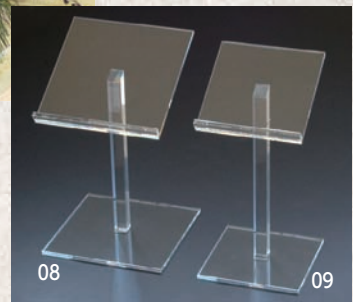

季節ごとのPOPを  
付ければ商品に  
魅力的なアピール  
ができます。

傾斜型で商品を  
より見やすくディスプレイ  
することができます！

アクリル傾斜台  
スタンド

見積

16-384-08 (45175) 大 約15×15×H25cm/受巾15cm

16-384-09 (45176) 小 約12×12×H25cm/受巾12cm

※アクリル:約t0.3cm ※傾斜約30°

ウッディー 階段型ディスプレイ台

16-384-10 (55317) ナチュラル 33,000円 約60×13.5×H19.5/12.5/5.5cm

16-384-11 (55318) 古代色 33,000円 約60×13.5×H19.5/12.5/5.5cm

※各段自由に回転します。 ※バスケット別売 ※天板は木目を活かしたウツクリ仕上げです。

調理道具

017-036

せいろ

037-045

鍋・コンロ