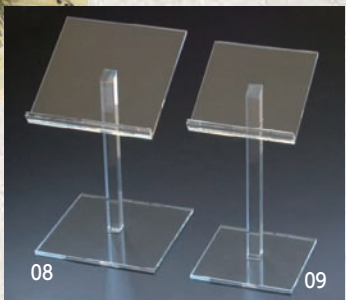

16-384-05 (44303) 大 5,650円 約29.5×39.5×H5.5cm
※両面内朱(深さ約3.5cm/約1.5cm)

木製卓上ディスプレイスタンド POPホルダー付

16-384-06 (43473) ナチュラル仕上 15,500円
約20×20×H35cm

16-384-07 (43474) 古美色(こびしよく) 16,500円
約20×20×H35cm

※上部は薄手の紙を下側より差し込むことができます。
横にずらすと簡単にはずせます。
※紙はついておりません。

季節ごとのPOPを
付ければ商品に
魅力的なアピール
ができます。

傾斜型で商品を
より見やすくディスプレイ
することができます！

アクリル傾斜台
スタンド

見積

16-384-08 (45175) 大 約15×15×H25cm/受巾15cm

16-384-09 (45176) 小 約12×12×H25cm/受巾12cm

※アクリル:約t0.3cm ※傾斜約30°

ウッディー 階段型ディスプレイ台

16-384-10 (55317) ナチュラル 33,000円 約60×13.5×H19.5/12.5/5.5cm

16-384-11 (55318) 古代色 33,000円 約60×13.5×H19.5/12.5/5.5cm

※各段自由に回転します。 ※バスケット別売 ※天板は木目を活かしたウツクリ仕上げです。

調理道具

017-036

せいろ

037-045

鍋・コンロ