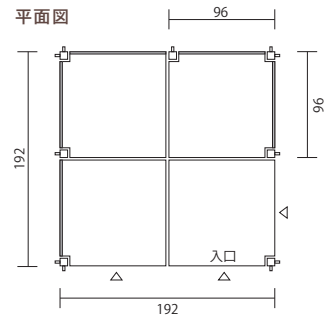

平面図

※什器は別売です。

受注 見積 搬入 組立

町屋はうす 1.1坪仕様 本体

16-406-02 (52605)

約237×237×H205cm

※この商品は大型商品であり、納品設置が必要となりますので、運賃は別途見積りとなります。

(52606) 駄菓子屋バージョン什器内容

(43171)	小上り風展示台	1台
(43242)	ザル什器 平大	1台
(43244)	ザル什器 深中	1台
(43245)	ザル什器 深小	1台
(43243)	ザル什器 深大	1台
(44050)	箱型ディスプレイ台	1台
(43226)	櫛ディスプレイ什器	1台
(43190)	格子組み小物入れ(大)	1台
(43191)	格子組み小物入れ(小)	1台

平面図

※什器は別売です。

受注 見積 搬入 組立

町屋はうす 1.6坪仕様 本体

16-406-03 (52607)

約332×237×H255cm

※この商品は大型商品であり、納品設置が必要となりますので、運賃は別途見積りとなります。

(52608) お茶屋バージョン什器内容

(43171)	小上り風展示台	1台
(43196)	ミニはしご什器	1台
(43172)	飾り棚3段小物入れ付	1台
(43174)	むかしの縁台	1台
(43189)	傾斜型ミニ飾り棚(スタンド型)	1台
(43185)	格子飾り立て	1台
(43190)	格子組み小物入れ(大)	1台