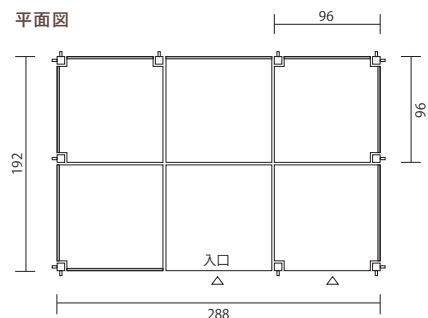

平面図

調理道具
017-036

せいろ
037-045

鍋・コンロ
046-065

そば・うどん
066-075

竹製品
076-097

金彩・銀彩
098-101

弁当
102-127

飯器・椀
128-132

料理箱・皿
133-156

盛込
157-179

ビュッフェ
180-188

小鉢・珍味入
189-217

杓・酒の器
218-223

演出小物
224-255

紙製品
256-327

卓上用品
328-358

什器・備品
359-437

サイン
438-460

浴場用品
461-467

説明・注意
468-470

品名検索
471-480

番号検索
481-490