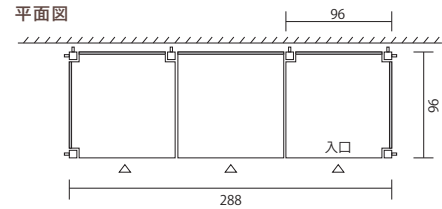

※このシリーズは組立費が別途必要となります。
※屋内用です。

内装工事を省き、小スペースに
短時間で簡単に組立の出来る
ミニショップ(インショップ)です。
又、ディスプレイ品も
ご提供致します。

町屋はうす

※什器は別売です。

受注 見積 搬入 組立

町屋はうす コーナー展開用
0.8坪仕様 本体

16-406-01 (52603)

約332×118×H205cm

平面図

※什器は別売です。

受注 見積 搬入 組立

町屋はうす 1.1坪仕様 本体

16-406-02 (52605)

約237×237×H205cm

※この商品は大型商品であり、納品設置が必要となりますので、運賃は別途見積りとなります。

(52606) 駄菓子屋バージョン什器内容