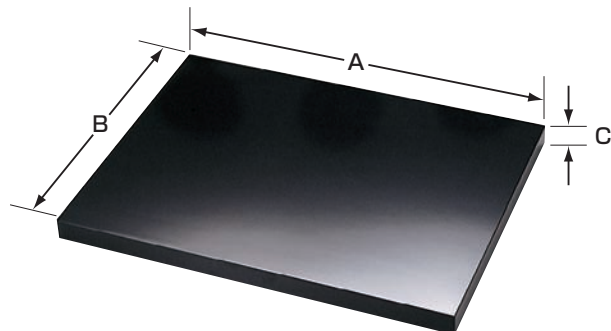

■2.4m幅のひな壇型のレイアウト例

■段違い型のレイアウト例

システム コンポートシリーズ | 宴を自在に演出するためのレイアウト基本ツールです。

特殊塗装スーパーコーティング

本漆に近い深みのある黒の輝き。傷がつきにくい画期的な塗装です。

(36510) ベースプレート セット内容

パーツ板サイズと数量 サイズ:mm					付属部品サイズと数量 サイズ:mm				
	A	B	C	数量		直径	高さ	数量	
①	900	450	90	2	脚A	⑨	40	44	12
②	900	450	36	2		⑩	40	64	12
③	900	225	36	2		⑪	40	144	12
④	600	450	36	2	脚B	⑫	40	134	8
⑤	225	450	90	2		⑬	40	214	8
⑥	225	450	36	2		計52本セット			
⑦	225	225	90	4		材質：M.D.F.B.、ポリ合板、特殊軽量構造			
⑧	225	225	36	4	特殊塗装、スーパーコーティング				
計20枚セット					(ポリウレタン系ソフトタイプハードコート)				