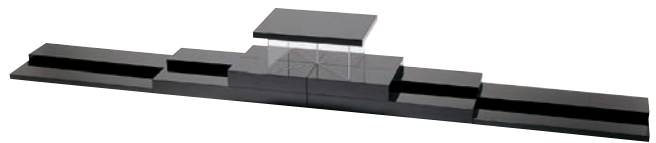

BASE PLATE

ベースプレート

見惚れる黒を
華やかに
生かすのが、
演出の醍醐味。

ここにご紹介する「ベースプレート」のレイアウト例は、「見オソドック」スナガラ「ハモニー」シリーズで初めて造形し得る物です。各パーツは質感があるいっぽうで軽量、また傷等のつきにくい特殊塗装、スーパーコーティングですから、大胆な積み重ねレイアウトも容易に構成可能。宴会のお客さまのニーズにそったオリジナルな表現と演出を、さまざまに提案することができます。

ベースプレートセット

受注 運賃

16-417-01 (36510)

1,050,000円

※裏面は乾漆仕上げです。

■飾り物を含むレイアウト例

■階段型のレイアウト例

■3.6m幅の最大規模のレイアウト例

■2.4m幅のひな壇型のレイアウト例

■段違い型のレイアウト例

システム コンポートシリーズ | 宴を自在に演出するためのレイアウト基本ツールです。

特殊塗装スーパーコーティング

本漆に近い深みのある黒の輝き。傷がつきにくい画期的な塗装です。

(36510) ベースプレート セット内容

パーツ板サイズと数量 サイズ:mm					付属部品サイズと数量 サイズ:mm				
	A	B	C	数量		直径	高さ	数量	
①	900	450	90	2	脚A	⑨	40	44	12
②	900	450	36	2		⑩	40	64	12
③	900	225	36	2		⑪	40	144	12
④	600	450	36	2	脚B	⑫	40	134	8
⑤	225	450	90	2		⑬	40	214	8
⑥	225	450	36	2		計52本セット			
⑦	225	225	90	4		材質：M.D.F.B.、ポリ合板、特殊軽量構造			
⑧	225	225	36	4	特殊塗装、スーパーコーティング				
計20枚セット					(ポリウレタン系ソフトタイプハードコート)				