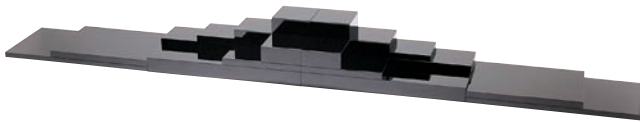

BASE PLATE

ベースプレート

見惚れる黒を
華やかに
生かすのが、
演出の醍醐味。

ここにご紹介する「ベースプレート」のレイアウト例は、「見オソドック」スナガラ「ハモニー」シリーズで初めて造形し得る物です。各パーツは質感があるいっぽうで軽量、また傷等のつきにくい特殊塗装、スーパーコーティングですから、大胆な積み重ねレイアウトも容易に構成可能。宴会のお客さまのニーズにそったオリジナルな表現と演出を、さまざまに提案することができます。

ベースプレートセット

受注 運賃

16-417-01 (36510)

1,050,000円

※裏面は乾漆仕上げです。

■飾り物を含むレイアウト例

■階段型のレイアウト例

■3.6m幅の最大規模のレイアウト例

■2.4m幅のひな壇型のレイアウト例

■段違い型のレイアウト例

システム コンポートシリーズ | 宴を自在に演出するためのレイアウト基本ツールです。

特殊塗装スーパーコーティング

本漆に近い深みのある黒の輝き。傷がつきにくい画期的な塗装です。

(36510) ベースプレート セット内容

パーツ板サイズと数量 サイズ:mm					付属部品サイズと数量 サイズ:mm				
	A	B	C	数量		直径	高さ	数量	
①	900	450	90	2	脚A	⑨	40	44	12
②	900	450	36	2		⑩	40	64	12
③	900	225	36	2		⑪	40	144	12
④	600	450	36	2	脚B	⑫	40	134	8
⑤	225	450	90	2		⑬	40	214	8
⑥	225	450	36	2		計52本セット			
⑦	225	225	90	4		材質：M.D.F.B.、ポリ合板、特殊軽量構造			
⑧	225	225	36	4	特殊塗装、スーパーコーティング				
計20枚セット					(ポリウレタン系ソフトタイプハードコート)				