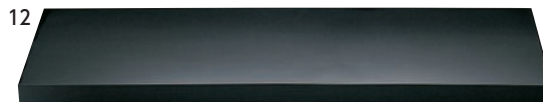

ベースプレート (朱)

16-418-03 (42038)	78,000円	約90×45×H9cm	受注
16-418-04 (42036)	73,000円	約90×45×H3.6cm	

## ディスプレイプレート(お手軽タイプ)

・材質：MDFB (特殊軽量構造)  
・塗装：ウレタンスーパーソフト仕上  
※両面仕上げ

ディスプレイプレート

16-418-09 (56739) 朱/黒	18,000円	16-418-10 (56740) 黒	15,000円	受注
約60×30×H3.6cm				

黒塗飾り台

16-418-05 (42114) 大	3,800円	約30×30×H2cm
16-418-06 (42115) 中	2,750円	約20×20×H2cm
16-418-07 (42116) 小	2,250円	約20×15×H2cm
16-418-08 (42117) ミニ	2,000円	約21×15×H1.5cm

※ウレタン仕上

ディスプレイプレート

16-418-11 (56731) 朱	18,000円
16-418-12 (56730) 黒	18,000円
約90×30×H3.6cm	

## ベースプレート収納ワゴン(オプション)

ベースプレート収納ワゴン 受注 運賃

16-418-13 (36513) 330,000円  
約70×49×H140cm  
ポリ化粧板ワインレッド木目柄張り  
内側スエード張り(赤) / キャスター付(φ10cm)

“ベースプレートセット”の保管と出し入れを容易にする専用の収納ワゴンです。内側がスエード張りなので、パーツ板等に傷をつけません。もちろん外観も宴会場内常備が可能な美装仕上げ。さらに移動が楽な大型キャスター付きですから、宴会セッティングや後片付けをよりスピーディーに行えます。