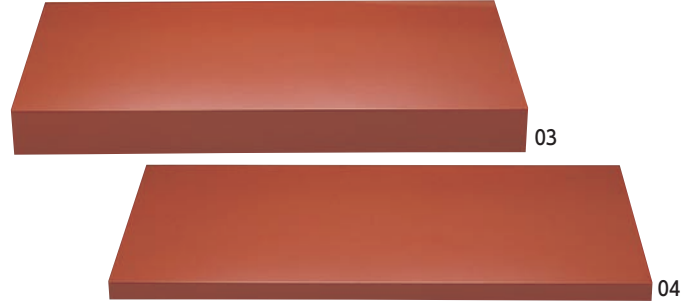

## スーパーコーティング

※裏面乾漆仕上げ  
※本漆に近い深みのある輝き、  
傷がつきにくい画期的な塗装です。

プレートの組み合わせで新しいイメージを演出できます。  
スーパーコーティングを施した木製・軽量ディスプレイプレートです。

ベースプレート (黒)

16-418-01 (42037)	78,000円	約90×45×H9cm	受注
16-418-02 (42035)	73,000円	約90×45×H3.6cm	

ベースプレート (朱)

16-418-03 (42038)	78,000円	約90×45×H9cm	受注
16-418-04 (42036)	73,000円	約90×45×H3.6cm	

## ディスプレイプレート(お手軽タイプ)

・材質：MDFB (特殊軽量構造)  
・塗装：ウレタンスーパーソフト仕上  
※両面仕上げ

ディスプレイプレート

16-418-09 (56739) 朱/黒	18,000円	16-418-10 (56740) 黒	15,000円	受注
約60×30×H3.6cm				

黒塗飾り台

16-418-05 (42114) 大	3,800円	約30×30×H2cm
16-418-06 (42115) 中	2,750円	約20×20×H2cm
16-418-07 (42116) 小	2,250円	約20×15×H2cm
16-418-08 (42117) ミニ	2,000円	約21×15×H1.5cm