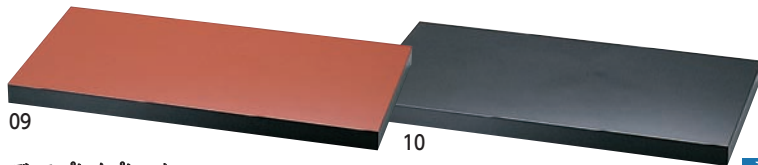

スーパーコーティング

※裏面乾漆仕上げ
※本漆に近い深みのある輝き、
傷がつきにくい画期的な塗装です。

プレートの組み合わせで新しいイメージを演出できます。
スーパーコーティングを施した木製・軽量ディスプレイプレートです。

ベースプレート (黒)

16-418-01 (42037)	78,000円	約90×45×H9cm	受注
16-418-02 (42035)	73,000円	約90×45×H3.6cm	

ベースプレート (朱)

16-418-03 (42038)	78,000円	約90×45×H9cm	受注
16-418-04 (42036)	73,000円	約90×45×H3.6cm	

ディスプレイプレート(お手軽タイプ)

・材質：MDFB (特殊軽量構造)
・塗装：ウレタンスーパーソフト仕上
※両面仕上げ

黒塗飾り台

16-418-05 (42114) 大	3,800円	約30×30×H2cm
16-418-06 (42115) 中	2,750円	約20×20×H2cm
16-418-07 (42116) 小	2,250円	約20×15×H2cm
16-418-08 (42117) ミニ	2,000円	約21×15×H1.5cm

※ウレタン仕上

ディスプレイプレート

16-418-09 (56739) 朱/黒	18,000円	16-418-10 (56740) 黒	15,000円
-----------------------	---------	---------------------	---------

約60×30×H3.6cm

ディスプレイプレート

16-418-11 (56731) 朱	18,000円
16-418-12 (56730) 黒	18,000円

約90×30×H3.6cm

ベースプレート収納ワゴン(オプション)

ベースプレート収納ワゴン 受注 運賃

16-418-13 (36513) 330,000円
約70×49×H140cm
ポリ化粧板ワインレッド木目柄張り
内側スエード張り(赤) / キャスター付(φ10cm)

“ベースプレートセット”の保管と出し入れを容易にする専用の収納ワゴンです。内側がスエード張りなので、パーツ板等に傷をつけません。もちろん外観も宴会場内常備が可能な美装仕上げ。さらに移動が楽な大型キャスター付きですから、宴会セッティングや後片付けをよりスピーディーに行えます。