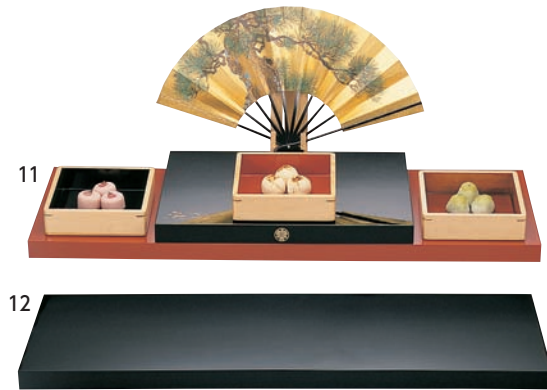

スーパーコーティング

※裏面乾漆仕上げ
※本漆に近い深みのある輝き、
傷がつきにくい画期的な塗装です。

プレートの組み合わせで新しいイメージを演出できます。
スーパーコーティングを施した木製・軽量ディスプレイプレートです。

ベースプレート (黒)

16-418-01 (42037)	78,000円	約90×45×H9cm	受注
16-418-02 (42035)	73,000円	約90×45×H3.6cm	

ベースプレート (朱)

16-418-03 (42038)	78,000円	約90×45×H9cm	受注
16-418-04 (42036)	73,000円	約90×45×H3.6cm	

ディスプレイプレート(お手軽タイプ)

・材質: MDFB (特殊軽量構造)
・塗装: ウレタンスーパーソフト仕上
※両面仕上げ

16-418-09 (56739) 朱/黒	18,000円	16-418-10 (56740) 黒	15,000円
ディスプレイプレート		受注	
約60×30×H3.6cm			

黒塗飾り台

16-418-05 (42114) 大	3,800円	約30×30×H2cm
16-418-06 (42115) 中	2,750円	約20×20×H2cm
16-418-07 (42116) 小	2,250円	約20×15×H2cm
16-418-08 (42117) ミニ	2,000円	約21×15×H1.5cm

※ウレタン仕上

ディスプレイプレート

16-418-11 (56731) 朱	18,000円
16-418-12 (56730) 黒	18,000円
約90×30×H3.6cm	

ベースプレート収納ワゴン(オプション)

ベースプレート収納ワゴン 受注 運賃

16-418-13 (36513) 330,000円
約70×49×H140cm
ポリ化粧板ワインレッド木目柄張り
内側スエード張り(赤) / キャスター付(φ10cm)

“ベースプレートセット”の保管と出し入れを容易にする専用の収納ワゴンです。内側がスエード張りなので、パーツ板等に傷をつけません。もちろん外観も宴会場内常備が可能な美装仕上げ。さらに移動が楽な大型キャスター付きですから、宴会セッティングや後片付けをよりスピーディーに行えます。