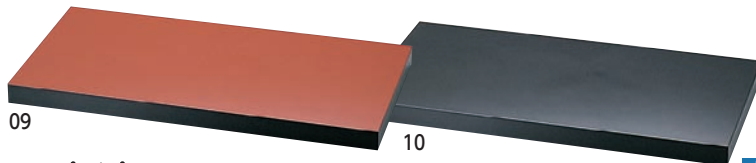

## スーパーコーティング

※裏面乾漆仕上げ  
※本漆に近い深みのある輝き、  
傷がつきにくい画期的な塗装です。

プレートの組み合わせで新しいイメージを演出できます。  
スーパーコーティングを施した木製・軽量ディスプレイプレートです。

ベースプレート (黒)

16-418-01 (42037)	78,000円	約90×45×H9cm	受注
16-418-02 (42035)	73,000円	約90×45×H3.6cm	

ベースプレート (朱)

16-418-03 (42038)	78,000円	約90×45×H9cm	受注
16-418-04 (42036)	73,000円	約90×45×H3.6cm	

## ディスプレイプレート(お手軽タイプ)

・材質：MDFB (特殊軽量構造)  
・塗装：ウレタンスーパーソフト仕上  
※両面仕上げ

ディスプレイプレート

16-418-09 (56739) 朱/黒	18,000円	16-418-10 (56740) 黒	15,000円	受注
約60×30×H3.6cm				

黒塗飾り台

16-418-05 (42114) 大	3,800円	約30×30×H2cm
16-418-06 (42115) 中	2,750円	約20×20×H2cm
16-418-07 (42116) 小	2,250円	約20×15×H2cm
16-418-08 (42117) ミニ	2,000円	約21×15×H1.5cm