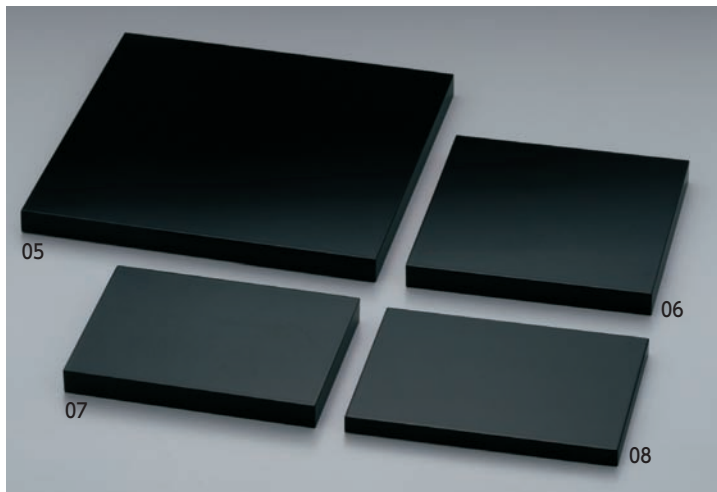

## スーパーコーティング

※裏面乾漆仕上げ  
※本漆に近い深みのある輝き、  
傷がつきにくい画期的な塗装です。

プレートの組み合わせで新しいイメージを演出できます。  
スーパーコーティングを施した木製・軽量ディスプレイプレートです。

ベースプレート (黒)

16-418-01 (42037)	78,000円	約90×45×H9cm	受注
16-418-02 (42035)	73,000円	約90×45×H3.6cm	

ベースプレート (朱)

16-418-03 (42038)	78,000円	約90×45×H9cm	受注
16-418-04 (42036)	73,000円	約90×45×H3.6cm	

## ディスプレイプレート(お手軽タイプ)

・材質：MDFB (特殊軽量構造)  
・塗装：ウレタンスーパーソフト仕上  
※両面仕上げ

ディスプレイプレート

16-418-09 (56739) 朱/黒	18,000円	16-418-10 (56740) 黒	15,000円	受注
約60×30×H3.6cm				

黒塗飾り台

16-418-05 (42114) 大	3,800円	約30×30×H2cm
16-418-06 (42115) 中	2,750円	約20×20×H2cm
16-418-07 (42116) 小	2,250円	約20×15×H2cm
16-418-08 (42117) ミニ	2,000円	約21×15×H1.5cm