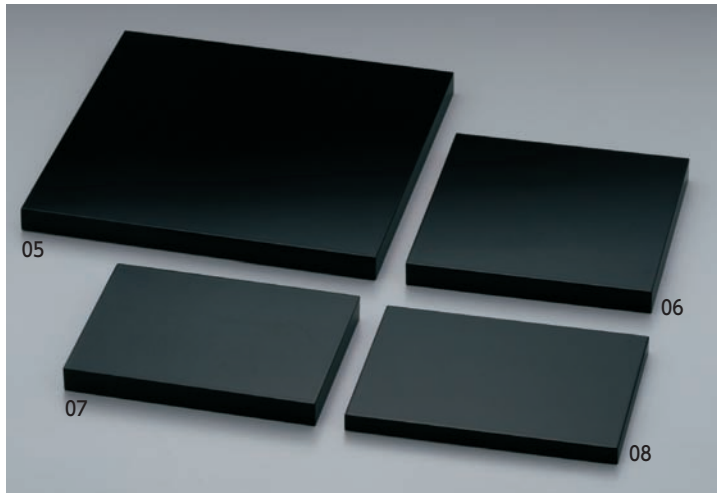

スーパーコーティング

※裏面乾漆仕上げ
※本漆に近い深みのある輝き、
傷がつきにくい画期的な塗装です。

プレートの組み合わせで新しいイメージを演出できます。
スーパーコーティングを施した木製・軽量ディスプレイプレートです。

ベースプレート (黒)

16-418-01 (42037)	78,000円	約90×45×H9cm	受注
16-418-02 (42035)	73,000円	約90×45×H3.6cm	

ベースプレート (朱)

16-418-03 (42038)	78,000円	約90×45×H9cm	受注
16-418-04 (42036)	73,000円	約90×45×H3.6cm	

ディスプレイプレート(お手軽タイプ)

・材質：MDFB (特殊軽量構造)
・塗装：ウレタンスーパーソフト仕上
※両面仕上げ

黒塗飾り台

16-418-05 (42114) 大	3,800円	約30×30×H2cm
16-418-06 (42115) 中	2,750円	約20×20×H2cm
16-418-07 (42116) 小	2,250円	約20×15×H2cm
16-418-08 (42117) ミニ	2,000円	約21×15×H1.5cm

※ウレタン仕上

ディスプレイプレート

16-418-09 (56739) 朱/黒	18,000円	16-418-10 (56740) 黒	15,000円
-----------------------	---------	---------------------	---------

約60×30×H3.6cm

ディスプレイプレート

16-418-11 (56731) 朱	18,000円
16-418-12 (56730) 黒	18,000円