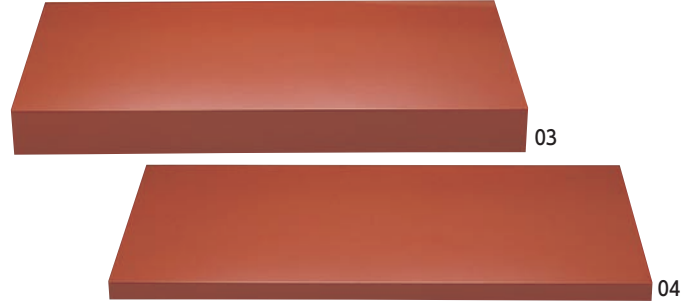

スーパーコーティング

※裏面乾漆仕上げ
※本漆に近い深みのある輝き、
傷がつきにくい画期的な塗装です。

プレートの組み合わせで新しいイメージを演出できます。
スーパーコーティングを施した木製・軽量ディスプレイプレートです。

ベースプレート (黒)

16-418-01 (42037)	78,000円	約90×45×H9cm	受注
16-418-02 (42035)	73,000円	約90×45×H3.6cm	

ベースプレート (朱)

16-418-03 (42038)	78,000円	約90×45×H9cm	受注
16-418-04 (42036)	73,000円	約90×45×H3.6cm	

ディスプレイプレート(お手軽タイプ)

・材質：MDFB (特殊軽量構造)
・塗装：ウレタンスーパーソフト仕上
※両面仕上げ

黒塗飾り台

16-418-05 (42114) 大	3,800円	約30×30×H2cm
16-418-06 (42115) 中	2,750円	約20×20×H2cm
16-418-07 (42116) 小	2,250円	約20×15×H2cm
16-418-08 (42117) ミニ	2,000円	約21×15×H1.5cm

※ウレタン仕上

ディスプレイプレート

16-418-09 (56739) 朱/黒	18,000円	16-418-10 (56740) 黒	15,000円
-----------------------	---------	---------------------	---------

約60×30×H3.6cm

ディスプレイプレート

16-418-11 (56731) 朱	18,000円
16-418-12 (56730) 黒	18,000円