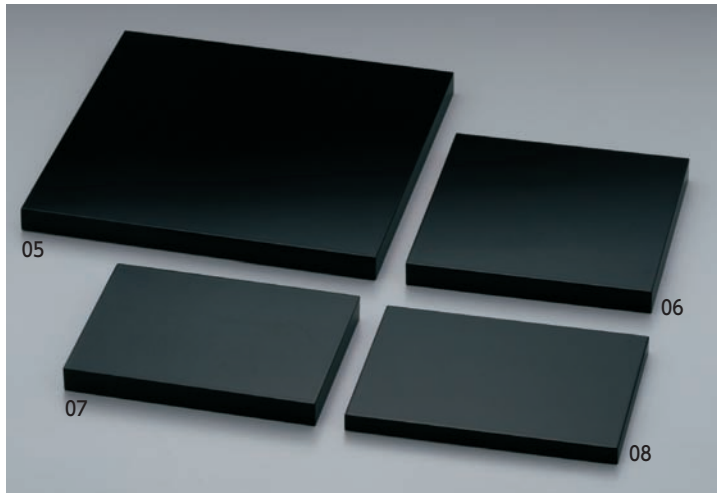

スーパーコーティング

※裏面乾漆仕上げ
※本漆に近い深みのある輝き、
傷がつきにくい画期的な塗装です。

プレートの組み合わせで新しいイメージを演出できます。
スーパーコーティングを施した木製・軽量ディスプレイプレートです。

ベースプレート (黒)

16-418-01 (42037)	78,000円	約90×45×H9cm	受注
16-418-02 (42035)	73,000円	約90×45×H3.6cm	

ベースプレート (朱)

16-418-03 (42038)	78,000円	約90×45×H9cm	受注
16-418-04 (42036)	73,000円	約90×45×H3.6cm	

ディスプレイプレート(お手軽タイプ)

・材質: MDFB (特殊軽量構造)
・塗装: ウレタンスーパーソフト仕上
※両面仕上げ

16-418-09 (56739) 朱/黒	18,000円	16-418-10 (56740) 黒	15,000円
ディスプレイプレート		受注	
約60×30×H3.6cm			