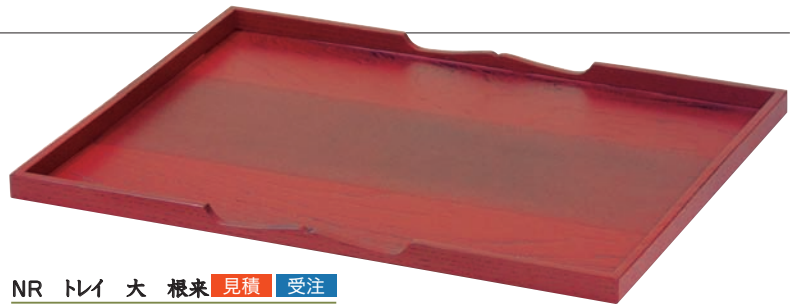

NR くず箱 中 根来
16-432-05 (50670)
約15×15×H21cm

NR くず箱 大 根来
16-432-06 (50985)
約30×26×H30cm

見積 受注

NR トレイ 大 根来
16-432-08 (50715) 約48×37×H2cm

09

10

ナチュラルティッシュボックス
16-432-10 (58541)
ナチュラル 5,400円
約26.5×14×H8.5cm

※スライド式

11

12

ティッシュボックス
16-432-12 (58543)
ライトブラウン 4,500円
約25.5×14×H7.2cm

※材質：桐 ※スライド式

13

14

ハーフティッシュボックス
16-432-14 (58545)
ライトブラウン 2,350円
約15.6×14×H8cm

※材質：桐 ※スライド式