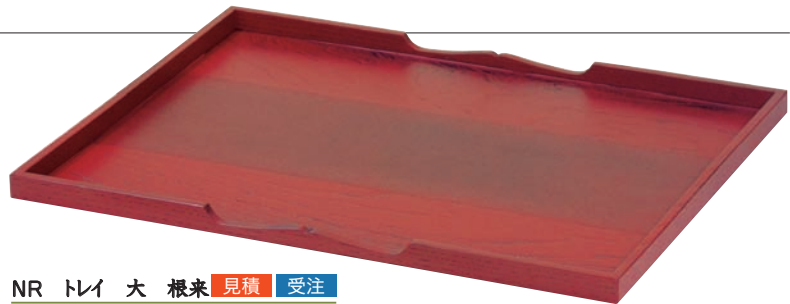

NR くず箱 中 根来
16-432-05 (50670)
約15×15×H21cm

NR くず箱 大 根来
16-432-06 (50985)
約30×26×H30cm

見積 受注

NR トレイ 大 根来
16-432-08 (50715) 約48×37×H2cm

09

10

16-432-10 (58541)
ナチュラル 5,400円
約26.5×14×H8.5cm

※スライド式

11

12

16-432-12 (58543)
ライトブラウン 4,500円
約25.5×14×H7.2cm

※材質：桐 ※スライド式

13

14

16-432-14 (58545)
ライトブラウン 2,350円
約15.6×14×H8cm

※材質：桐 ※スライド式