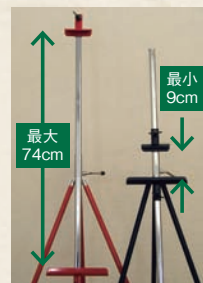

16-444-06 (53321) ブラウン 7,800円

07

09

08

焼杉ボード付イーゼル

16-444-07(49492) ※セット 12,800円

16-444-08(49490) 焼杉イーゼル 8,800円
約50×48×H99.5cm 額受巾:約50cm ※ボード押さえは付いておりません。

16-444-09(49491) 焼杉ボード(チョークタイプ) 4,000円
約45×60×1.7cm ボード面約:38×53cm
※マグネットには対応しません。

場所のイメージを選ばないモダンなデザイン色。
工具なしで組立て簡単・サイズ調節も自由自在。
キャリーバック付で収納・持運びが便利。

10

11

スチールイーゼル

16-444-10 (50481) 赤 MER-1 7,800円

16-444-11 (50480) 黒 MEB-1 7,800円

最大(最小):約114(65)×102(58)×H192(85)cm
※キャリーバック付 ※ボード(16-445-05)別売

※上下金具は自由に固定できます。
※最大で74cm(B2判)パネルがセットできます。

締め付けネジ部分に手に優しい樹脂製カバー付

*上記価格は税抜き価格です。

調理道具
017-036

せいろ
037-045

鍋・コンロ
046-065

そば・うどん
066-075

竹製品
076-097