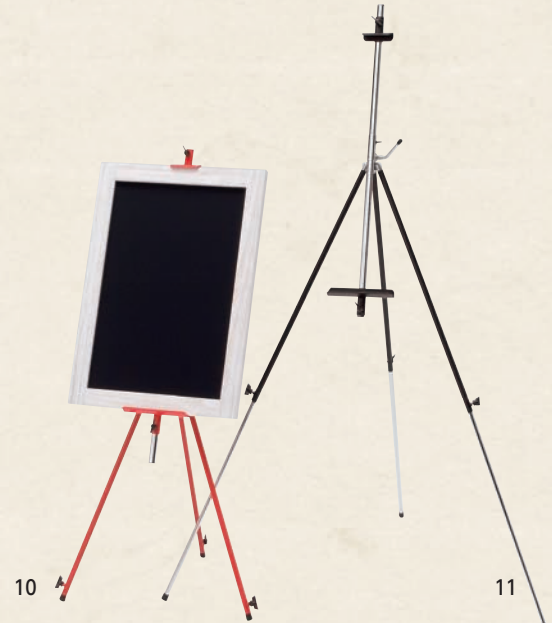

アージュ 扉付サインボード (チョークタイプ)ダークブルー

16-444-04 (48228) 12,500円
 約52(84)×67.5×3cm
 ※マグネット対応 ※イーゼル別売

05

06

ボード付イーゼル(チョークタイプ)

16-444-05 (53320) クリアー 7,800円 16-444-06 (53321) ブラウン 7,800円
 約68×58×H97cm ボード:約63×43cm
 ※マグネットには対応しません。

組立

07

09

08

焼杉ボード付イーゼル

16-444-07(49492) ※セット 12,800円
 16-444-08(49490) 焼杉イーゼル 8,800円
 約50×48×H99.5cm 額受巾:約50cm ※ボード押さえは付いておりません。
 16-444-09(49491) 焼杉ボード(チョークタイプ) 4,000円
 約45×60×1.7cm ボード面約:38×53cm
 ※マグネットには対応しません。

場所のイメージを選ばないモダンなデザイン色。
 工具なしで組立て簡単・サイズ調節も自由自在。
 キャリーバック付で収納・持運びが便利。

10

11

スチールイーゼル

16-444-10 (50481) 赤 MER-1 7,800円
 16-444-11 (50480) 黒 MEB-1 7,800円

最大(最小):約114(65)×102(58)×H192(85)cm
 ※キャリーバック付 ※ボード(16-445-05)別売