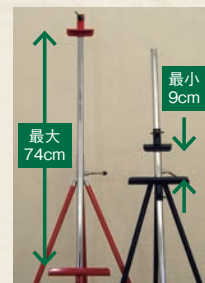

組立

07

09

08

焼杉ボード付イーゼル

16-444-07(49492) ※セット 12,800円
 16-444-08(49490) 焼杉イーゼル 8,800円
 約50×48×H99.5cm 額受巾:約50cm ※ボード押さえは付いておりません。
 16-444-09(49491) 焼杉ボード(チョークタイプ) 4,000円
 約45×60×1.7cm ボード面約:38×53cm
 ※マグネットには対応しません。

場所のイメージを選ばないモダンなデザイン色。
 工具なしで組立て簡単・サイズ調節も自由自在。
 キャリーバック付で収納・持運びが便利。

10

11

スチールイーゼル

16-444-10 (50481) 赤 MER-1 7,800円
 16-444-11 (50480) 黒 MEB-1 7,800円

最大(最小):約114(65)×102(58)×H192(85)cm
 ※キャリーバック付 ※ボード(16-445-05)別売

※上下金具は自由に固定できます。
 ※最大で74cm(B2判)パネルがセットできます。

締め付けネジ部分に手に優しい樹脂製カバー付

*上記価格は税抜き価格です。

調理道具
017-036

せいろ
037-045

鍋・コンロ
046-065

そば・うどん
066-075

竹製品
076-097