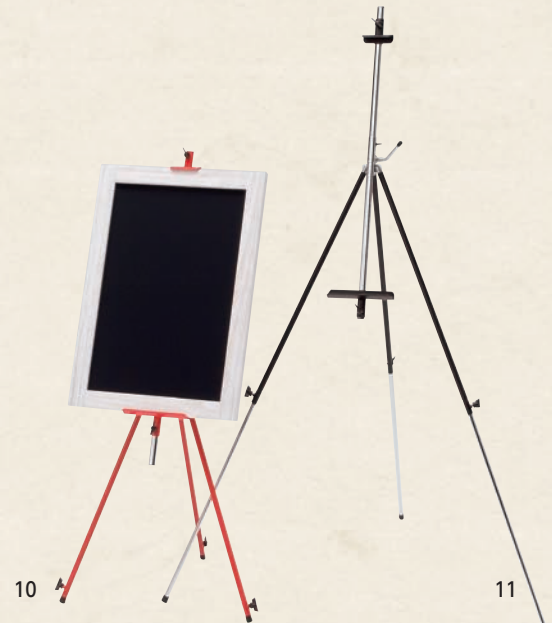

16-444-03 (48230) 7,000円
約48.5×63.5×2cm
※ボード板面:約41×56cm
※マグネット対応 ※イーゼル別売

アージュ 扉付サインボード
(チョークタイプ)ダークブルー

16-444-04 (48228) 12,500円
約52(84)×67.5×3cm
※マグネット対応 ※イーゼル別売

05

06

ボード付イーゼル(チョークタイプ)

組立

16-444-05 (53320) クリアー 7,800円
約68×58×H97cm ボード:約63×43cm
※マグネットには対応しません。

16-444-06 (53321) ブラウン 7,800円

07

09

08

焼杉ボード付イーゼル

16-444-07(49492) ※セット 12,800円

16-444-08(49490) 焼杉イーゼル 8,800円
約50×48×H99.5cm 額受巾:約50cm ※ボード押さえは付いておりません。

16-444-09(49491) 焼杉ボード(チョークタイプ) 4,000円
約45×60×1.7cm ボード面約:38×53cm
※マグネットには対応しません。

場所のイメージを選ばないモダンなデザイン色。
工具なしで組立て簡単・サイズ調節も自由自在。
キャリーバック付で収納・持運びが便利。

10

11

スチールイーゼル

16-444-10 (50481) 赤 MER-1 7,800円

16-444-11 (50480) 黒 MEB-1 7,800円

最大(最小):約114(65)×102(58)×H192(85)cm
※キャリーバック付 ※ボード(16-445-05)別売