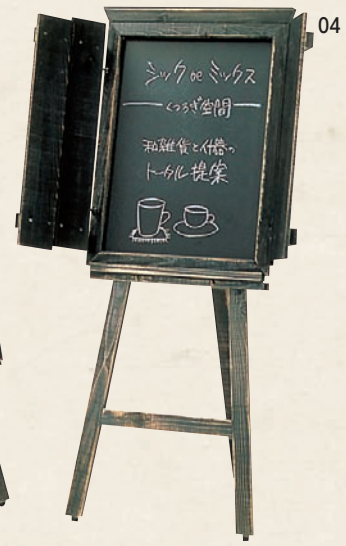

01

02

アージュイーゼル ダークブルー

16-444-01 (48231) 小 11,000円 16-444-02 (48229) 大 11,500円
 約44×H110cm/額受巾:約46cm 約49×H120cm/額受巾:約46cm
 ※ボード押さえは付いておりません。 ※ボード押さえは付いておりません。

03

04

アージュ サインボード (チョークタイプ)ダークブルー

16-444-03 (48230) 7,000円
 約48.5×63.5×2cm
 ※ボード板面:約41×56cm
 ※マグネット対応 ※イーゼル別売

アージュ 扉付サインボード (チョークタイプ)ダークブルー

16-444-04 (48228) 12,500円
 約52(84)×67.5×3cm
 ※マグネット対応 ※イーゼル別売

05

06

ボード付イーゼル(チョークタイプ)

16-444-05 (53320) クリアー 7,800円 16-444-06 (53321) ブラウン 7,800円
 約68×58×H97cm ボード:約63×43cm
 ※マグネットには対応しません。

組立

07

09

08

焼杉ボード付イーゼル

16-444-07(49492) ※セット 12,800円
 16-444-08(49490) 焼杉イーゼル 8,800円
 約50×48×H99.5cm 額受巾:約50cm ※ボード押さえは付いておりません。
 16-444-09(49491) 焼杉ボード(チョークタイプ) 4,000円
 約45×60×1.7cm ボード面約:38×53cm
 ※マグネットには対応しません。