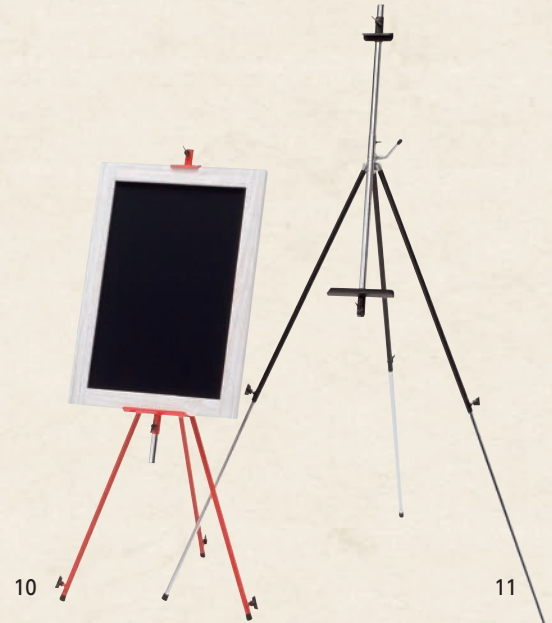

16-444-03 (48230) 7,000円
約48.5×63.5×2cm
※ボード板面:約41×56cm
※マグネット対応 ※イーゼル別売

アージュ 扉付サインボード (チョークタイプ)ダークブルー

16-444-04 (48228) 12,500円
約52(84)×67.5×3cm
※マグネット対応 ※イーゼル別売

05

06

ボード付イーゼル(チョークタイプ)

組立

16-444-05 (53320) クリアー 7,800円
約68×58×H97cm ボード:約63×43cm
※マグネットには対応しません。

16-444-06 (53321) ブラウン 7,800円

07

09

08

焼杉ボード付イーゼル

16-444-07(49492) ※セット 12,800円

16-444-08(49490) 焼杉イーゼル 8,800円
約50×48×H99.5cm 額受巾:約50cm ※ボード押さえは付いておりません。

16-444-09(49491) 焼杉ボード(チョークタイプ) 4,000円
約45×60×1.7cm ボード面約:38×53cm
※マグネットには対応しません。

場所のイメージを選ばないモダンなデザイン色。
工具なしで組立て簡単・サイズ調節も自由自在。
キャリーバック付で収納・持運びが便利。

10

11

スチールイーゼル

16-444-10 (50481) 赤 MER-1 7,800円

16-444-11 (50480) 黒 MEB-1 7,800円

最大(最小):約114(65)×102(58)×H192(85)cm
※キャリーバック付 ※ボード(16-445-05)別売