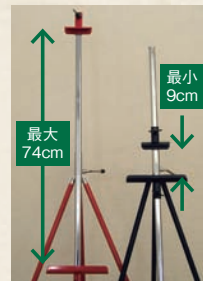

16-444-06 (53321) ブラウン 7,800円

07

09

08

焼杉ボード付イーゼル

16-444-07(49492) ※セット 12,800円

16-444-08(49490) 焼杉イーゼル 8,800円
約50×48×H99.5cm 額受巾:約50cm ※ボード押さえは付いておりません。

16-444-09(49491) 焼杉ボード(チョークタイプ) 4,000円
約45×60×1.7cm ボード面約:38×53cm
※マグネットには対応しません。

場所のイメージを選ばないモダンなデザイン色。
工具なしで組立て簡単・サイズ調節も自由自在。
キャリーバック付で収納・持運びが便利。

10

11

スチールイーゼル

16-444-10 (50481) 赤 MER-1 7,800円

16-444-11 (50480) 黒 MEB-1 7,800円

最大(最小):約114(65)×102(58)×H192(85)cm
※キャリーバック付 ※ボード(16-445-05)別売

※上下金具は自由に固定できます。
※最大で74cm(B2判)パネルがセットできます。

締め付けネジ部分に手に優しい樹脂製カバー付

*上記価格は税抜き価格です。

調理道具
017-036せいろ
037-045鍋・コンロ
046-065そば・うどん
066-075竹製品
076-097金彩・銀彩
098-101弁当
102-127飯器・椀
128-132料理箱・皿
133-156盛込
157-179ビュッフェ
180-188小鉢・珍珠入
189-217杓・酒の器
218-223演出小物
224-255紙製品
256-327卓上用品
328-358什器・備品
359-437サイン
438-460浴場用品
461-467説明・注意
468-470品名検索
471-480番号検索
481-490