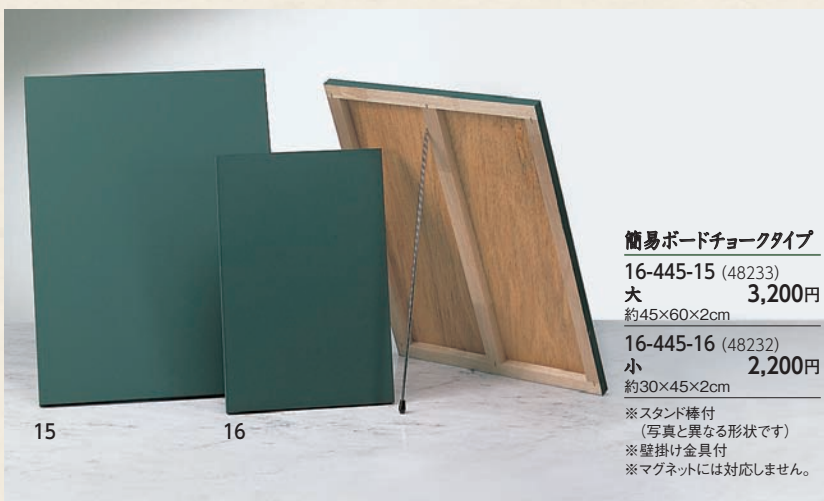

アージュ サインボード
16-445-07 (48230)
チョークタイプ(ダークブルー) 7,000円
約48.5×63.5×2cm
※ボード板面: 約41×56cm
※マグネット対応

ブラックボード
16-445-08 (59262)
マーカータイプ 8,800円
約48.5×63.5×2cm
※ボード板面: 約42.5×57.5cm
※マグネット対応

ホワイトボード
16-445-09 (59462)
マーカータイプ 8,800円
約48.5×63.5×2cm
※ボード板面: 約42.5×57.5cm
※マグネット対応

グリーンボード
16-445-10 (49461)
チョークタイプ 7,800円
約48.5×63.5×2cm
※ボード板面: 約42.5×57.5cm
※マグネット対応

ブラックボード
16-445-11 (49460)
チョークタイプ 7,800円
約48.5×63.5×2cm
※ボード板面: 約42.5×57.5cm
※マグネット対応

コルクボード
16-445-12 (49463)
チョークタイプ 7,000円
約48.5×63.5×2cm
※ボード板面: 約42.5×57.5cm
※マグネットには対応しません。

メッセージボード
16-445-13 (53325)
チョークタイプ(クリアー) 4,000円
約48×68×2cm
※ボード板面: 約43×63cm
※マグネットには対応しません。
※壁掛け用金具は付いておりません。

メッセージボード
16-445-14 (53326)
チョークタイプ(ブラウン) 4,000円
約48×68×2cm
※ボード板面: 約43×63cm
※マグネットには対応しません。
※壁掛け用金具は付いておりません。