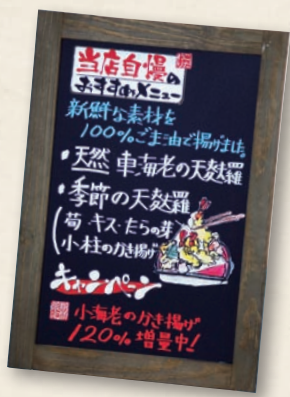

Message Board メッセージボード

木枠仕様のメッセージボードです。
業態を選ばずにお使いいただけます。
(壁掛け用金具付)

白木グリーンボード
16-445-01 (48224)
チョークタイプ 7,800円
約48.5×63.5×2cm
※ボード板面: 約42.5×57.5cm
※マグネット対応

白木ブラックボード
16-445-02 (48223)
マーカータイプ 8,800円
約48.5×63.5×2cm
※ボード板面: 約42.5×57.5cm
※マグネット対応

アージュ 新サインボード
16-445-03 (49447)
マーカータイプ(黒) 5,800円
約47×67×1.8cm
※ボード板面: 約37×57cm
※ブラックボードマーカータイプ
※マグネット対応

アージュ 新サインボード
16-445-04 (49448)
マーカータイプ(茶) 5,800円
約47×67×1.8cm
※ボード板面: 約37×57cm
※ブラックボードマーカータイプ
※マグネット対応