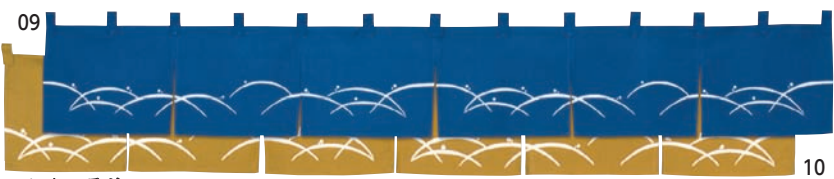

5中のれん 01

16-459-01 (56815) 紺	8,500円	16-459-03 (56817) エンジ	8,500円
16-459-02 (56816) モスグリーン	8,500円	16-459-04 (56818) からし	8,500円

約175×50cm ※生地:カツラギ

のれん 結び 05 06

16-459-05 (56821) 緑	8,600円	16-459-06 (56822) 紺	8,600円
---------------------	--------	---------------------	--------

約170×20cm ※生地:綿(平織り・薄)

のれん 若竹 07 08

16-459-07 (56823) 緑	9,300円	16-459-08 (56824) 紺	9,300円
---------------------	--------	---------------------	--------

約170×30cm ※生地:綿(平織り・薄)

のれん 露芝 09 10

16-459-09 (56825) 紺	9,700円	16-459-10 (56826) 金茶	9,700円
---------------------	--------	----------------------	--------

約170×25cm ※生地:綿(平織り・厚)

のれん 松葉ちらし 11 12

16-459-11 (56827) えび茶	10,800円	16-459-12 (56828) 松葉	10,800円
-----------------------	---------	----------------------	---------

約170×25cm ※生地:綿(ハッキンガム)

5中のれん 天竺 13

16-459-13 (56819)	7,000円
-------------------	--------

約φ24×H53cm ※文字両横に入っています。      約φ32×H64cm ※文字前後両面に入っています。