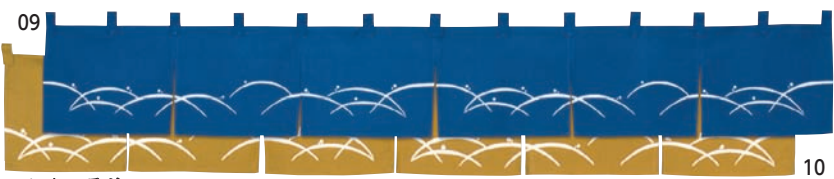

5巾のれん 01

16-459-01 (56815) 紺	8,500円	16-459-03 (56817) エンジ	8,500円
16-459-02 (56816) モスグリーン	8,500円	16-459-04 (56818) からし	8,500円

約175×50cm ※生地:カツラギ

のれん 結び

16-459-05 (56821) 緑	8,600円	16-459-06 (56822) 紺	8,600円
---------------------	--------	---------------------	--------

約170×20cm ※生地:綿(平織り・薄)

のれん 若竹

16-459-07 (56823) 緑	9,300円	16-459-08 (56824) 紺	9,300円
---------------------	--------	---------------------	--------

約170×30cm ※生地:綿(平織り・薄)

のれん 露草

16-459-09 (56825) 紺	9,700円	16-459-10 (56826) 金茶	9,700円
---------------------	--------	----------------------	--------

約170×25cm ※生地:綿(平織り・厚)

のれん 松葉ちらし

16-459-11 (56827) えび茶	10,800円	16-459-12 (56828) 松葉	10,800円
-----------------------	---------	----------------------	---------

約170×25cm ※生地:綿(ハッキングラム)

5巾のれん 天竺

16-459-13 (56819)	7,000円	約175×50cm	※生地:天竺
-------------------	--------	-----------	--------

約φ24×H53cm ※文字両横に入っています。 約φ32×H64cm ※文字前後両面に入っています。