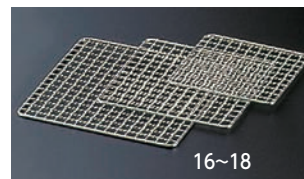

正角

ニュー飛騨コンロ(白) ※敷板別売

16-056-01 (21390) 4号 約12×12×H10.2cm	2,300円	16-056-03 (21392) 6号 約17×17×H13.5cm	3,300円
16-056-02 (21391) 5号 約14.5×14.5×H12cm	2,800円	16-056-04 (21393) 7号 約20.5×20.5×H16cm	4,350円

ニュー飛騨コンロ(ベージュ柄) ※敷板別売

16-056-05 (21394) 4号 約12×12×H10.2cm	2,500円	16-056-07 (21396) 6号 約17×17×H13.5cm	3,750円
16-056-06 (21395) 5号 約14.5×14.5×H12cm	3,000円	16-056-08 (21397) 7号 約20.5×20.5×H16cm	4,750円

ニュー飛騨コンロ(能) ※敷板別売

16-056-09 (21517) 4号 約12×12×H10.2cm	2,350円
16-056-10 (21518) 5号 約14.5×14.5×H12cm	2,900円
16-056-11 (21519) 6号 約17×17×H13.5cm	3,600円

※7号は別注見積りとなります。

金網

16-056-12 (21115) 4号用 約11.5×11.5cm	150円
16-056-13 (21116) 5号用(4~5号に適合) 約12.5×12.5cm	155円
16-056-14 (21117) 6号用(5~6号に適合) 約15×15cm	170円
16-056-15 (21118) 7号用 約22×22cm	210円

ステンレス金網

16-056-16 (21146) 4~5号用 約12×12cm	750円
16-056-17 (21147) 6号用(5~6号に適合) 約15×15cm	800円
16-056-18 (21148) 7号用 約18×18cm	1,000円

焼杉箱型鍋敷

16-056-19 (21548) ミニ(4号用) 約14×14×H2cm/内寸約12×12cm	600円
16-056-20 (08422) 特小(4~5号用) 約15×15×H2cm/内寸約13×13cm	650円
16-056-21 (08420) 小(6号用) 約18×18×H2cm/内寸約16×16cm	750円
16-056-22 (08419) 大(7号用) 約20×20×H2cm/内寸約18×18cm	1,150円