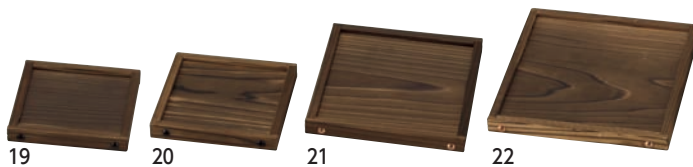

16-056-05 (21394) 4号 約12×12×H10.2cm	2,500円	16-056-07 (21396) 6号 約17×17×H13.5cm	3,750円
16-056-06 (21395) 5号 約14.5×14.5×H12cm	3,000円	16-056-08 (21397) 7号 約20.5×20.5×H16cm	4,750円

ニュー飛騨コンロ(能) ※敷板別売

16-056-09 (21517) 4号 約12×12×H10.2cm	2,350円
16-056-10 (21518) 5号 約14.5×14.5×H12cm	2,900円
16-056-11 (21519) 6号 約17×17×H13.5cm	3,600円

※7号は別注見積りとなります。

金網

16-056-12 (21115) 4号用 約11.5×11.5cm	150円
16-056-13 (21116) 5号用(4~5号に適合) 約12.5×12.5cm	155円
16-056-14 (21117) 6号用(5~6号に適合) 約15×15cm	170円
16-056-15 (21118) 7号用 約22×22cm	210円

ステンレス金網

16-056-16 (21146) 4~5号用 約12×12cm	750円
16-056-17 (21147) 6号用(5~6号に適合) 約15×15cm	800円
16-056-18 (21148) 7号用 約18×18cm	1,000円

焼杉箱型鍋敷

16-056-19 (21548) ミニ(4号用) 約14×14×H2cm/内寸約12×12cm	600円
16-056-20 (08422) 特小(4~5号用) 約15×15×H2cm/内寸約13×13cm	650円
16-056-21 (08420) 小(6号用) 約18×18×H2cm/内寸約16×16cm	750円
16-056-22 (08419) 大(7号用) 約20×20×H2cm/内寸約18×18cm	1,150円