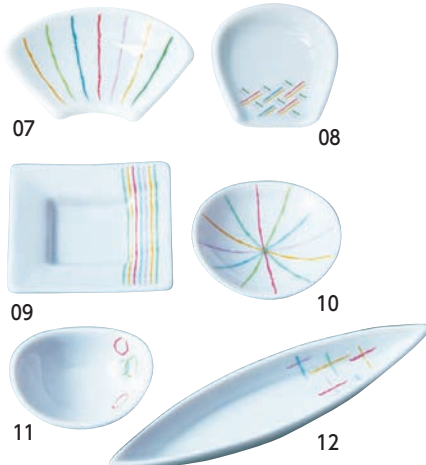

まめこざら
mame-kozara

とてもとても小さなお皿が揃いました。
薬味や調味料を入れてお皿に添えたり、
ちよっとしたお菓子や
角砂糖をのせてお茶のお供に。

豆小皿(藍)

| | | |
|------------------------|------|------------------|
| 16-204-01 (26968) 扇 | 200円 | 約6×4.3×H1.2cm |
| 16-204-02 (26969) 箕(み) | 200円 | 約4×4.5×H1cm |
| 16-204-03 (26821) 角 | 190円 | 約5.6×5.6×H1cm |
| 16-204-04 (26822) 丸 | 130円 | 約φ5.2×H1.3cm |
| 16-204-05 (26823) 鉢 | 130円 | 約4.7×4×H1.9cm |
| 16-204-06 (26824) 葉 | 200円 | 約12.2×2.9×H1.2cm |

※輸入陶器(小箱20ヶ入)

豆小皿(十草)

| | | |
|------------------------|------|------------------|
| 16-204-07 (26970) 扇 | 200円 | 約6×4.3×H1.2cm |
| 16-204-08 (26971) 箕(み) | 200円 | 約4×4.5×H1cm |
| 16-204-09 (26825) 角 | 190円 | 約5.6×5.6×H1cm |
| 16-204-10 (26826) 丸 | 130円 | 約φ5.2×H1.3cm |
| 16-204-11 (26827) 鉢 | 130円 | 約4.7×4×H1.9cm |
| 16-204-12 (26828) 葉 | 200円 | 約12.2×2.9×H1.2cm |

※輸入陶器(小箱20ヶ入)

豆小皿(水引)

| | | |
|------------------------|------|------------------|
| 16-204-13 (26972) 扇 | 200円 | 約6×4.3×H1.2cm |
| 16-204-14 (26973) 箕(み) | 200円 | 約4×4.5×H1cm |
| 16-204-15 (26829) 角 | 190円 | 約5.6×5.6×H1cm |
| 16-204-16 (26830) 丸 | 130円 | 約φ5.2×H1.3cm |
| 16-204-17 (26831) 鉢 | 130円 | 約4.7×4×H1.9cm |
| 16-204-18 (26832) 葉 | 200円 | 約12.2×2.9×H1.2cm |

天金両切珍珠入(ピンク)

16-204-27 (26454)
600円
約φ5×H3.5cm

小梅珍珠入

16-204-28 (26419)
330円
約φ5×H2.8cm

色彩片口珍珠入

16-204-29 (25033)
490円
約7.3×6.5×H3cm

雷うさぎ珍珠入

16-204-30 (26308)
280円
約7×5.4×H1.5cm