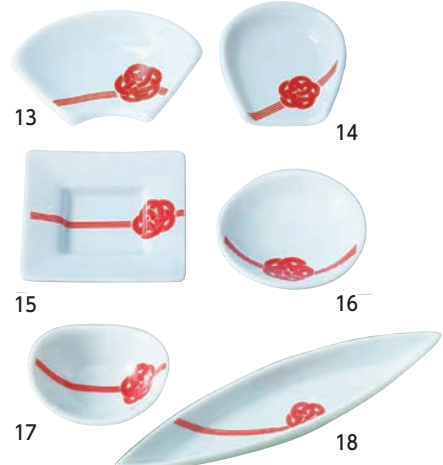

まめこざら
mame-kozara

とてもとても小さなお皿が揃いました。
薬味や調味料を入れてお皿に添えたり、
ちよっとしたお菓子や
角砂糖をのせてお茶のお供に。

豆小皿(藍)

| | | |
|------------------------|------|------------------|
| 16-204-01 (26968) 扇 | 200円 | 約6×4.3×H1.2cm |
| 16-204-02 (26969) 箕(み) | 200円 | 約4×4.5×H1cm |
| 16-204-03 (26821) 角 | 190円 | 約5.6×5.6×H1cm |
| 16-204-04 (26822) 丸 | 130円 | 約φ5.2×H1.3cm |
| 16-204-05 (26823) 鉢 | 130円 | 約4.7×4×H1.9cm |
| 16-204-06 (26824) 葉 | 200円 | 約12.2×2.9×H1.2cm |

※輸入陶器(小箱20ヶ入)

豆小皿(十草)

| | | |
|------------------------|------|------------------|
| 16-204-07 (26970) 扇 | 200円 | 約6×4.3×H1.2cm |
| 16-204-08 (26971) 箕(み) | 200円 | 約4×4.5×H1cm |
| 16-204-09 (26825) 角 | 190円 | 約5.6×5.6×H1cm |
| 16-204-10 (26826) 丸 | 130円 | 約φ5.2×H1.3cm |
| 16-204-11 (26827) 鉢 | 130円 | 約4.7×4×H1.9cm |
| 16-204-12 (26828) 葉 | 200円 | 約12.2×2.9×H1.2cm |

※輸入陶器(小箱20ヶ入)

豆小皿(水引)

| | | |
|------------------------|------|------------------|
| 16-204-13 (26972) 扇 | 200円 | 約6×4.3×H1.2cm |
| 16-204-14 (26973) 箕(み) | 200円 | 約4×4.5×H1cm |
| 16-204-15 (26829) 角 | 190円 | 約5.6×5.6×H1cm |
| 16-204-16 (26830) 丸 | 130円 | 約φ5.2×H1.3cm |
| 16-204-17 (26831) 鉢 | 130円 | 約4.7×4×H1.9cm |
| 16-204-18 (26832) 葉 | 200円 | 約12.2×2.9×H1.2cm |