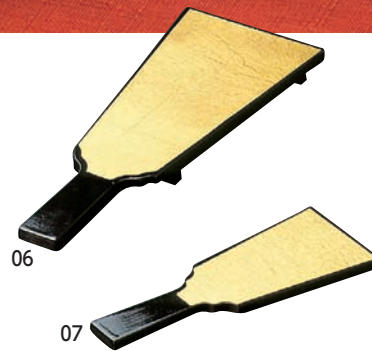

白木ミニ羽子板(無塗装)

16-240-05 (38409) 300円
約5.7×14.6cm