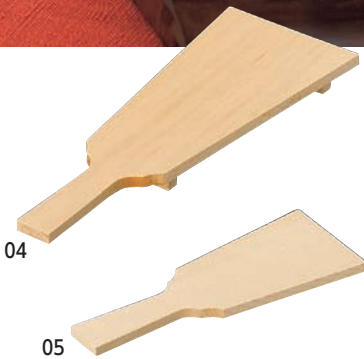

色や形の可愛らしさで柔らかな雰囲気演出します。

❖お正月の演出小物❖

ひのき羽子板皿(塗装付)

16-240-01 (38403) 1,700円 約26×11×H2cm

紅白鏡もち珍味入

16-240-02 (26474) 190円 約φ5.7×H4cm

白木ミニ三宝

16-240-03 (61311) 1,120円 約7.5×7.5×H4.3cm

白木羽子板(大)(無塗装)

16-240-04 (38413) 1,100円
約8.3×22cm

白木ミニ羽子板(無塗装)

16-240-05 (38409) 300円
約5.7×14.6cm

金箔羽子板(大)

16-240-06 (38411) 2,900円
約8.3×22cm

金箔ミニ羽子板

16-240-07 (38410) 1,800円
約5.7×14.6cm

調理道具

017-036

せいろ

037-045

銅・コンロ

046-065

そば・うどん

066-075

竹製品

076-097

金彩・銀彩

098-101

弁当

102-127

飯器・椀

128-132

料理箱・皿

133-156

盛込

157-179

ビュッフェ

180-188

小鉢・珍味入

189-217

杓・酒の器

218-223

演出小物

224-255

紙製品

256-327

卓上用品

328-358

什器・備品

359-437

サイン

438-460

浴場用品

461-467

説明・注意

468-470

品名検索

471-480

番号検索

481-490

❖金箔・金粉❖

純銀箔切り廻し

16-240-08 (64233) 細 (0.5g入) 時価

16-240-09 (64232) 粗 (0.5g入) 時価

※ガラス瓶入

金箔切り廻し(小)

16-240-10 (38618) 粗 (0.3g入) 時価

16-240-11 (38617) 普 (0.3g入) 時価

16-240-12 (38616) 細 (0.3g入) 時価

※ガラス瓶入

金粉スプレー(L)

16-240-13 (63905) 180ml (金箔約0.1g入) 時価

金箔

16-240-14 (64225) 3mm正方角箔 3,200円
(1ケース約1,680枚入)

16-240-15 (64226) 10mm正方角箔 3,200円
(1ケース約144枚入)

16-240-16 (64238) 金華の舞 3,500円
(1ケース約0.08g入)

※プラスチックケース入

*上記価格は税抜き価格です。