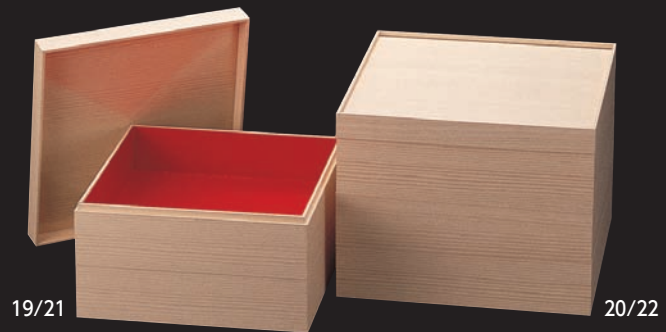

■白木／桐／ファルカタお節重箱にお使いいただけます。

ファルカタおせち用重箱

桐と良く似ていることから桐の代用品として重用されているファルカタ製です。

ファルカタ・おせち用重箱 6.5寸

16-242-11 (27513) 2段	約19.5×19.5×H13.3cm	2,000円
16-242-12 (27514) 3段	約19.5×19.5×H18.8cm	2,600円

ファルカタ・おせち用重箱 7寸

16-242-13 (27515) 2段	約21×21×H13.3cm	2,200円
16-242-14 (27516) 3段	約21×21×H18.8cm	2,900円

仕切りは「桐・おせち重用仕切」がお使いいただけます。

ご予約期間 11月20日まで

◆注意

1. 年末一時期の大量受注に対応する為計画生産を行いますので、お早めにお申し込み下さい。
2. 11月中旬より12月に入っただご注文は、受注生産状況によりお断りすることがありますのでご了承ください。

紙中敷

おせち重用中敷

16-242-15 (27333) 6.5寸用(赤)	85円	16-242-17 (27334) 6.5寸用(金)	95円
16-242-16 (25863) 7寸用(赤)	90円	16-242-18 (27335) 7寸用(金)	100円

※6.5寸用、7寸用のみのご用意となります。※紙にPPフィルムを施しています(表面のみ)。■白木／桐／ファルカタお節重箱にお使いいただけます。

紙重箱

紙重箱・木目調 6.5寸

16-242-19 (22356) 2段	約19×19×H11.5cm	1,900円
16-242-20 (22357) 3段	約19×19×H16cm	2,600円

紙重箱・木目調 7寸

16-242-21 (22358) 2段	約21×21×H11.5cm	2,100円
16-242-22 (22359) 3段	約21×21×H16cm	2,900円