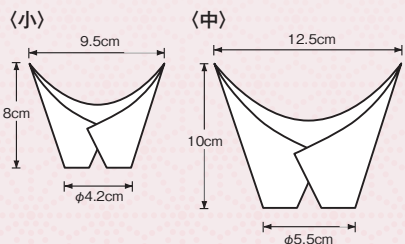

品名検索  
471-480

番号検索  
481-490

16-305-01 (66616) 雅・黒

16-305-02 (66615) 雅・紫

16-305-03 (66614) 赤絵・赤

蓋の裏を使用した場合

**ご注意** 内箱(金紙)に、直接お料理を盛り付けることはできません。必ず、容器をご使用ください。(両面OP珍味入・ミニ(16-307-01~08)が最適です。)

[無蛍光紙] 手貼り

## ぼんぼり

- 100枚入
- 古より伝わる風情をおもてなしに演出する珍味入を包む飾りです。使用可能な珍味入サイズは、サイズ図を参考にしてください。
- 貼り合わせていますので、そのままご使用いただけます。

貼り合わせを後部にした場合

**白**  
16-305-04 (66618) 小 **2,100円**  
約φ4.2(底)×H8cm (1枚当り21円)  
16-305-05 (66621) 中 **2,800円**  
約φ5.5(底)×H10cm (1枚当り28円)

**桃**  
16-305-06 (66619) 小 **2,100円**  
約φ4.2(底)×H8cm (1枚当り21円)  
16-305-07 (66622) 中 **2,800円**  
約φ5.5(底)×H10cm (1枚当り28円)

**紫**  
16-305-08 (66620) 小 **2,100円**  
約φ4.2(底)×H8cm (1枚当り21円)  
16-305-09 (66623) 中 **2,800円**  
約φ5.5(底)×H10cm (1枚当り28円)