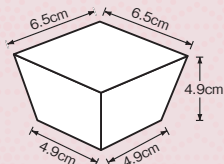

## 友禅玉手箱(蓋付)

- サイズ 約6.5×6.5(底4.9×4.9)×H4.9cm
- 50個入 **9,500円**(1個当り190円)
- 友禅和紙を小箱にしました。  
硝子や陶器の珍味入を包む箱です。  
使用可能な珍味入サイズは、箱図をご確認ください。

蓋を開ける楽しみがおもてなしの心を伝えます。  
内張りには「金紙」を使用しております。

友禅玉手箱・ぼんぼり

調理道具  
017-036  
せいろ  
037-045  
鍋・コンロ  
046-065  
そば・うどん  
066-075