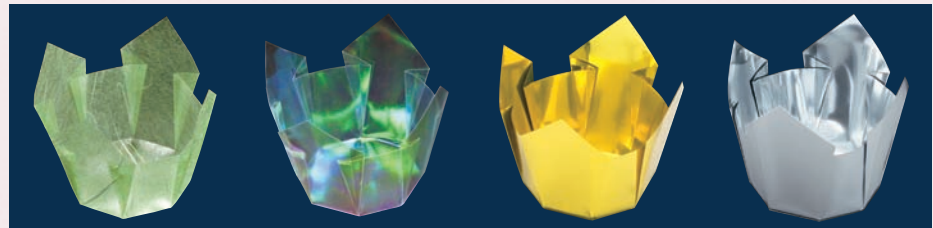

両面ラミネート珍味入シリーズの特長

両面

PET (ポリエチレンテレフタレート)
雲竜和紙 (又はPET)
PET (ポリエチレンテレフタレート)

P306~308の珍味入は安心してお使いいただける“両面”ラミネート商品です。多彩な食材を盛りつけるおせち重にも最適な珍味入です。

両面PET 貼合わせ プレス加工

両面OP珍味入<小>

- ◆サイズ 約7×7×H5.5cm
- ◆200枚入
- ◆1ケース 1,600枚(200枚×8)

16-308-01 (66392)  
白雲竜(小)  
6,500円 (1枚当り32.5円)

16-308-02 (66393)  
藤雲竜(小)  
6,500円 (1枚当り32.5円)

16-308-03 (66394)  
水雲竜(小)  
6,500円 (1枚当り32.5円)

16-308-04 (66395)  
紅梅雲竜(小)  
6,500円 (1枚当り32.5円)

16-308-05 (66396)  
若草雲竜(小)  
6,500円 (1枚当り32.5円)

16-308-06 (66397)  
オーロラ(小)  
7,500円 (1枚当り37.5円)

16-308-07 (66398)  
双金(小)  
7,500円 (1枚当り37.5円)

16-308-08 (66558)  
双銀(小)  
7,000円 (1枚当り35円)

両面PET 貼合わせ プレス加工

両面OP珍味入<大>

- ◆サイズ 約13×13×H9cm
- ◆100枚入
- ◆1ケース 800枚(100枚×8)