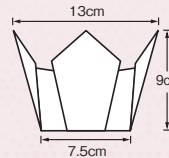

16-308-06 (66397)  
オーロラ(小)  
7,500円 (1枚当り37.5円)

16-308-07 (66398)  
双金(小)  
7,500円 (1枚当り37.5円)

16-308-08 (66558)  
双銀(小)  
7,000円 (1枚当り35円)

両面PET 貼合わせ プレス加工

両面OP珍味入<大>

- ◆サイズ 約13×13×H9cm
- ◆100枚入
- ◆1ケース 800枚(100枚×8)