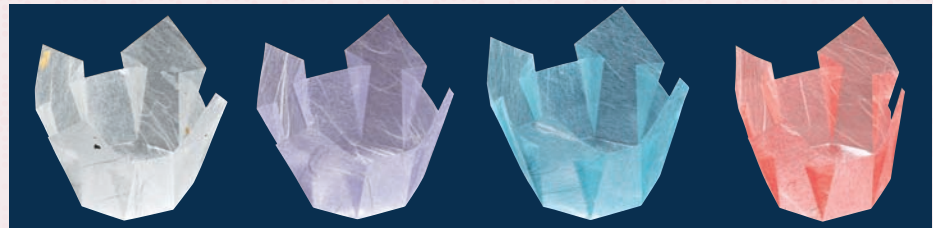

両面ラミネート珍味入シリーズの特長

両面

PET (ポリエチレンテレフタレート)
雲竜和紙 (又はPET)
PET (ポリエチレンテレフタレート)

P306~308の珍味入は安心してお使いいただける“両面”ラミネート商品です。多彩な食材を盛りつけるおせち重にも最適な珍味入です。

両面PET 貼合わせ プレス加工

両面OP珍味入<小>

- ◆サイズ 約7×7×H5.5cm
- ◆200枚入
- ◆1ケース 1,600枚(200枚×8)

16-308-01 (66392)  
白雲竜(小)  
6,500円 (1枚当り32.5円)

16-308-02 (66393)  
藤雲竜(小)  
6,500円 (1枚当り32.5円)

16-308-03 (66394)  
水雲竜(小)  
6,500円 (1枚当り32.5円)

16-308-04 (66395)  
紅梅雲竜(小)  
6,500円 (1枚当り32.5円)

16-308-05 (66396)  
若草雲竜(小)  
6,500円 (1枚当り32.5円)

16-308-06 (66397)  
オーロラ(小)  
7,500円 (1枚当り37.5円)

16-308-07 (66398)  
双金(小)  
7,500円 (1枚当り37.5円)

16-308-08 (66558)  
双銀(小)  
7,000円 (1枚当り35円)

両面PET 貼合わせ プレス加工

両面OP珍味入<大>

- ◆サイズ 約13×13×H9cm
- ◆100枚入
- ◆1ケース 800枚(100枚×8)