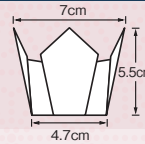

両面ラミネート珍味入シリーズの特長

両面

PET (ポリエチレンテレフタレート)
雲竜和紙 (又はPET)
PET (ポリエチレンテレフタレート)

P306~308の珍味入は安心してお使いいただける“両面”ラミネート商品です。多彩な食材を盛りつけるおせち重にも最適な珍味入です。

両面PET 貼合わせ プレス加工

両面OP珍味入<小>

- ◆サイズ 約7×7×H5.5cm
- ◆200枚入
- ◆1ケース 1,600枚(200枚×8)

16-308-06 (66397)  
オーロラ(小)  
7,500円 (1枚当り37.5円)

16-308-07 (66398)  
双金(小)  
7,500円 (1枚当り37.5円)

16-308-08 (66558)  
双銀(小)  
7,000円 (1枚当り35円)

両面PET 貼合わせ プレス加工

両面OP珍味入<大>

- ◆サイズ 約13×13×H9cm
- ◆100枚入
- ◆1ケース 800枚(100枚×8)