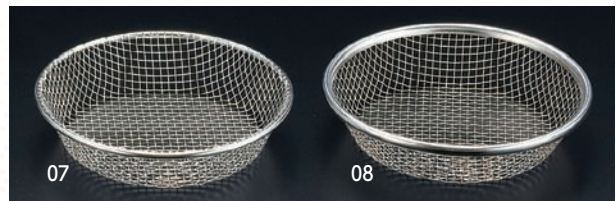

16-322-07 (80009)
受網 900円
約φ14.5×H2.8cm
※丈夫な溶接仕上げです。
※ステンレス

16-322-08 (80019)
受網B 580円
約φ14.5×H3.5cm

❗ 禁止・厳守

加熱しますと金属はやけどのおそれがありますので、取扱には十分にご注意ください。

クックシート

料理がくっつかない

機能シート

丸(特大)のみ500枚入です。

- クックシート
- 16-322-09 (65295) 正角 250枚入 1,200円
約11.8×11.8cm (1枚当り4.8円)
内寸12×12cm角せいり用(H-40、H-41、A-5、N-40B)
- 16-322-10 (65228) 丸(特小) 250枚入 1,250円
約φ11cm (1枚当り5円)
点心セイロφ13cm用・中華セイロφ13cm用
内寸φ11.5cm用フツバセイロ用(W-12A、W-12B、WS-12B)
- 16-322-11 (65289) 丸(小) 250枚入 1,600円
約φ13cm/点心セイロφ15cm用・中華セイロφ15cm用 (1枚当り6.4円)
- 16-322-12 (65290) 丸(中) 250枚入 2,000円
約φ13.8cm (1枚当り8円)
内寸φ14.5cmフツバセイロ用(W-15A、W-15B、WS-15B、W-15C)
- 16-322-13 (65291) 丸(大) 250枚入 2,700円
約φ15.6cm/点心セイロφ18cm用・中華セイロφ18cm用 (1枚当り10.8円)
- 16-322-14 (65307) 丸(特大) 500枚入 7,000円
約φ18cm/点心セイロφ21cm用 (1枚当り14円)