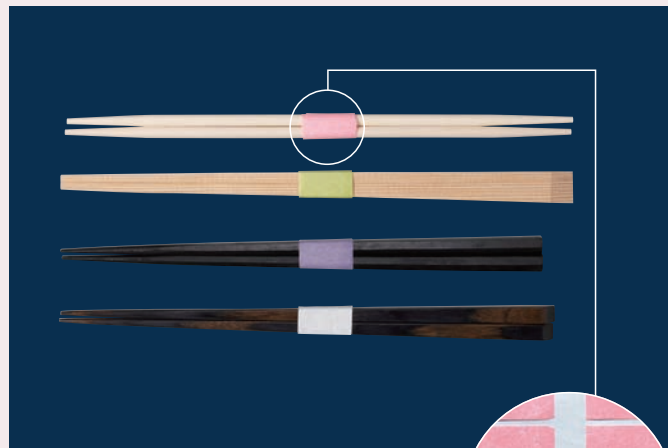

おもてなし三彩

宴・お箸包み

- ◆サイズ 約5×21cm
- ◆100枚入
- ◆包みのみです。箸は付いておりません。
- ※箸付きセット ▶ P323参照

宴・お箸包み 寿

16-325-01 (64544) 赤	4,800円 (1枚当り48円)
16-325-02 (64545) 桃	4,800円 (1枚当り48円)

箸帯紙(ラベル式)

- ◆サイズ 約2.5×4.3cm
- ◆200枚入

- ◆シールで貼って巻くタイプの箸帯です。
- ◆箸帯紙のみです。箸は付いておりません。