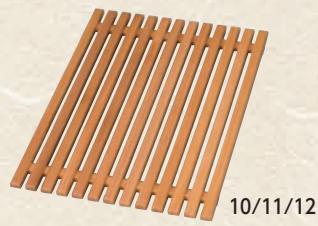

1. **杉柁ばんじゅう用 すのこ**

16-364-10 (43706) 小	4,950円
約22×30.5×H1.4cm	
16-364-11 (43707) 中	5,200円
約24×33.5×H1.4cm	
16-364-12 (43708) 大	5,350円
約27.5×39×H1.4cm