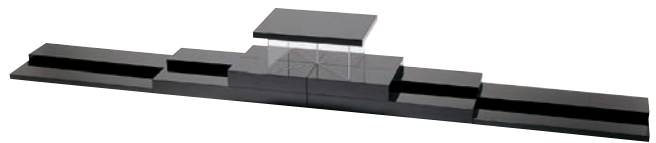

BASE PLATE

ベースプレート

見惚れる黒を
華やかに
生かすのが、
演出の醍醐味。

ここにご紹介する「ベースプレート」のレイアウト例は、「見オソドック」スナガラ「ハモニー」シリーズで初めて造形し得る物です。各パーツは質感があるいっぽうで軽量、また傷等のつきにくい特殊塗装、スーパーコーティングですから、大胆な積み重ねレイアウトも容易に構成可能。宴会のお客さまのニーズにそったオリジナルな表現と演出を、さまざまに提案することができます。

ベースプレートセット

受注 運賃

16-417-01 (36510)

1,050,000円

※裏面は乾漆仕上げです。

■飾り物を含むレイアウト例

■階段型のレイアウト例

■3.6m幅の最大規模のレイアウト例

■2.4m幅のひな壇型のレイアウト例

■段違い型のレイアウト例

システム コンポートシリーズ | 宴を自在に演出するためのレイアウト基本ツールです。

特殊塗装スーパーコーティング

本漆に近い深みのある黒の輝き。傷がつきにくい画期的な塗装です。

(36510) ベースプレート セット内容

パーツ板サイズと数量 サイズ:mm				
	A	B	C	数量
①	900	450	90	2
②	900	450	36	2
③	900	225	36	2
④	600	450	36	2
⑤	225	450	90	2
⑥	225	450	36	2
⑦	225	225	90	4
⑧	225	225	36	4
計20枚セット				