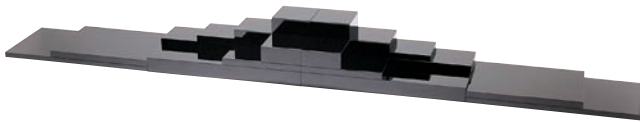

BASE PLATE

ベースプレート

見惚れる黒を
華やかに
生かすのが、
演出の醍醐味。

ここにご紹介する「ベースプレート」のレイアウト例は、「見オソドック」スナガラ「ハモニー」シリーズで初めて造形し得る物です。各パーツは質感があるいっぽうで軽量、また傷等のつきにくい特殊塗装、スーパーコーティングですから、大胆な積み重ねレイアウトも容易に構成可能。宴会のお客さまのニーズにそったオリジナルな表現と演出を、さまざまに提案することができます。

ベースプレートセット

受注 運賃

16-417-01 (36510)

1,050,000円

※裏面は乾漆仕上げです。

■飾り物を含むレイアウト例

■階段型のレイアウト例

■3.6m幅の最大規模のレイアウト例

■2.4m幅のひな壇型のレイアウト例

■段違い型のレイアウト例

システム コンポートシリーズ | 宴を自在に演出するためのレイアウト基本ツールです。

特殊塗装スーパーコーティング

本漆に近い深みのある黒の輝き。傷がつきにくい画期的な塗装です。

(36510) ベースプレート セット内容

パーツ板サイズと数量 サイズ:mm				
	A	B	C	数量
①	900	450	90	2
②	900	450	36	2
③	900	225	36	2
④	600	450	36	2
⑤	225	450	90	2
⑥	225	450	36	2
⑦	225	225	90	4
⑧	225	225	36	4
計20枚セット				