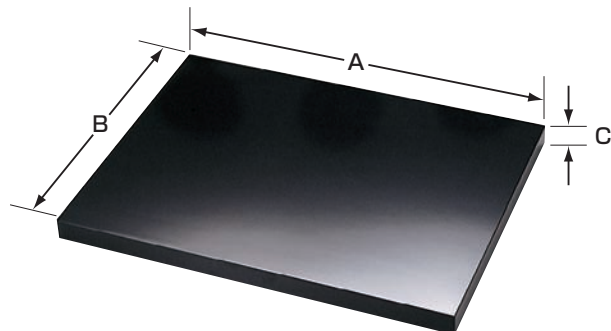

■2.4m幅のひな壇型のレイアウト例

■段違い型のレイアウト例

システム コンポートシリーズ | 宴を自在に演出するためのレイアウト基本ツールです。

特殊塗装スーパーコーティング

本漆に近い深みのある黒の輝き。傷がつきにくい画期的な塗装です。

(36510) ベースプレート セット内容

パーツ板サイズと数量 サイズ:mm				
	A	B	C	数量
①	900	450	90	2
②	900	450	36	2
③	900	225	36	2
④	600	450	36	2
⑤	225	450	90	2
⑥	225	450	36	2
⑦	225	225	90	4
⑧	225	225	36	4
計20枚セット				

付属部品サイズと数量 サイズ:mm				
	直径	高さ	数量	
脚A	⑨	40	44	12
	⑩	40	64	12
	⑪	40	144	12
脚B	⑫	40	134	8
	⑬	40	214	8
計52本セット				

材質：M.D.F.B.、ポリ合板、特殊軽量構造
特殊塗装、スーパーコーティング
(ポリウレタン系ソフトタイプハードコート)

*上記価格は税抜き価格です。

* 運賃 運賃 運賃 運賃 P13の大型什器・備品運賃表をご覧ください。