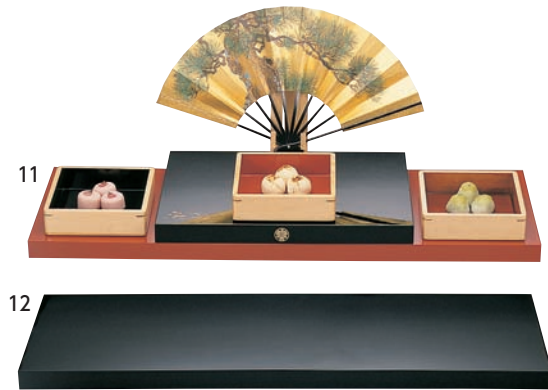

## ディスプレイプレート(お手軽タイプ)

・材質：MDFB (特殊軽量構造)  
・塗装：ウレタンスーパーソフト仕上  
※両面仕上げ

16-418-09 (56739) 朱/黒	18,000円	16-418-10 (56740) 黒	15,000円
ディスプレイプレート		受注	
約60×30×H3.6cm			

## 黒塗飾り台

16-418-05 (42114) 大	3,800円	約30×30×H2cm
16-418-06 (42115) 中	2,750円	約20×20×H2cm
16-418-07 (42116) 小	2,250円	約20×15×H2cm
16-418-08 (42117) ミニ	2,000円	約21×15×H1.5cm

※ウレタン仕上