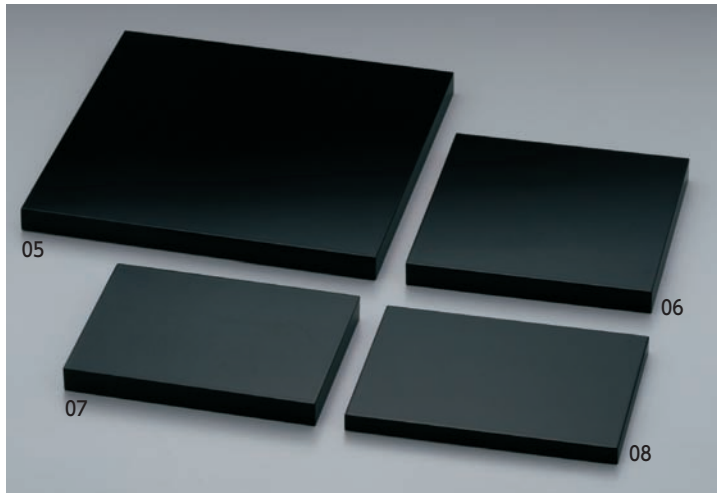

## スーパーコーティング

※裏面乾漆仕上げ  
※本漆に近い深みのある輝き、  
傷がつきにくい画期的な塗装です。

プレートの組み合わせで新しいイメージを演出できます。  
スーパーコーティングを施した木製・軽量ディスプレイプレートです。

ベースプレート (黒)

16-418-01 (42037)	78,000円	約90×45×H9cm	受注
16-418-02 (42035)	73,000円	約90×45×H3.6cm	

ベースプレート (朱)

16-418-03 (42038)	78,000円	約90×45×H9cm	受注
16-418-04 (42036)	73,000円	約90×45×H3.6cm	

## ディスプレイプレート(お手軽タイプ)

・材質：MDFB (特殊軽量構造)  
・塗装：ウレタンスーパーソフト仕上  
※両面仕上げ

16-418-09 (56739) 朱/黒	18,000円	16-418-10 (56740) 黒	15,000円
ディスプレイプレート		受注	
約60×30×H3.6cm			