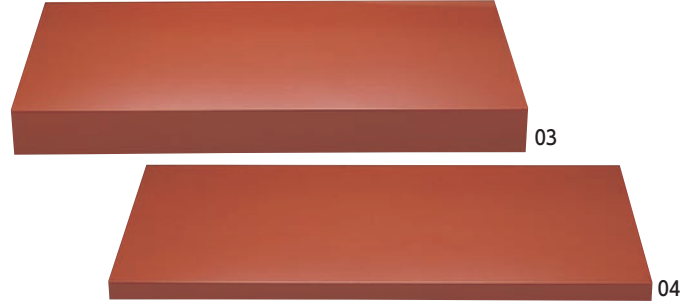

## スーパーコーティング

※裏面乾漆仕上げ  
※本漆に近い深みのある輝き、  
傷がつきにくい画期的な塗装です。

プレートの組み合わせで新しいイメージを演出できます。  
スーパーコーティングを施した木製・軽量ディスプレイプレートです。

ベースプレート (黒)

16-418-01 (42037)	78,000円	約90×45×H9cm	受注
16-418-02 (42035)	73,000円	約90×45×H3.6cm	

ベースプレート (朱)

16-418-03 (42038)	78,000円	約90×45×H9cm	受注
16-418-04 (42036)	73,000円	約90×45×H3.6cm	

## ディスプレイプレート(お手軽タイプ)

・材質：MDFB (特殊軽量構造)  
・塗装：ウレタンスーパーソフト仕上  
※両面仕上げ

16-418-09 (56739) 朱/黒	18,000円	16-418-10 (56740) 黒	15,000円
ディスプレイプレート		受注	
約60×30×H3.6cm			