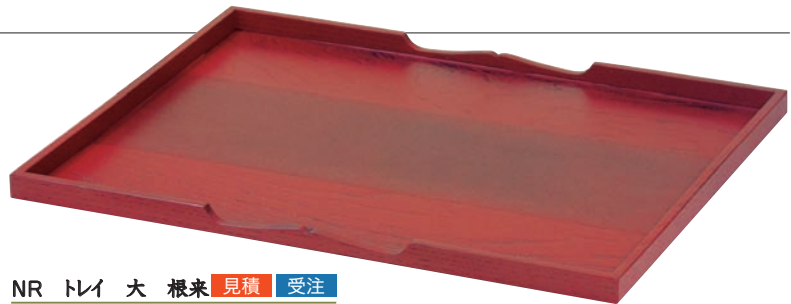

NR くず箱 中 根来
16-432-05 (50670)
約15×15×H21cm

NR くず箱 大 根来
16-432-06 (50985)
約30×26×H30cm

見積 受注

NR トレイ 大 根来
16-432-08 (50715) 約48×37×H2cm

09

10

11

12

13

14