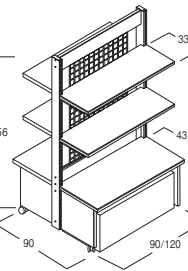

17-399-02
(52620) W1200
約120×48×H156cm

- 棚板 D33cm×2枚
- キャスター(φ5cm)
(内2ヶはストッパー付)

センターパネルタイプ W900/W1200

17-399-03
(52465) W900
約90×48×H156cm

17-399-04
(52466) W1200
約120×48×H156cm

- 棚板 D33cm×2枚
- キャスター(φ5cm)
(内2ヶはストッパー付)

両面センターメッシュタイプ W900/W1200

17-399-05
(52641) W900
約90×90×H156cm

17-399-06
(52622) W1200
約120×90×H156cm

- 棚板D33cm×4枚
- キャスター(φ5cm)
(内2ヶはストッパー付)

両面センターパネルタイプ W900/W1200

17-399-07
(52623) W900
約90×90×H156cm

17-399-08
(52624) W1200
約120×90×H156cm

- 棚板D33cm×4枚
- キャスター(φ5cm)
(内2ヶはストッパー付)

センターメッシュタイプ (ストッカーとびら式) W900

17-399-09
(52479) W900
約90×48×H156cm

- 棚板 D33cm×2枚
- キャスター(φ5cm)
(内2ヶはストッパー付)

- チャンネルサポート仕様。
- 棚の数、位置は自由に設定できます。
- 棚は2.5cmの間隔で調整できます。