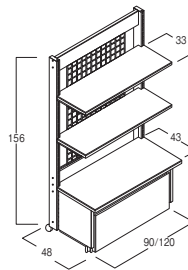

H1500 メッシュタイプ

場所を選ばず壁面型・
島型どちらでも使用できます。
メッシュ仕様で開放感があります。

H1500 パネルタイプ

場所を選ばず壁面型・島型どちら
でも使用できます。W900と
W1200の2タイプがあります。

Dタイプ基本プラン

受注 組立 見積 運賃

センターメッシュタイプ W900/W1200

17-399-01
(52464) W900
約90×48×H156cm

17-399-02
(52620) W1200
約120×48×H156cm

- 棚板 D33cm×2枚
- キャスター(φ5cm)
(内2ヶはストッパー付)

センターパネルタイプ W900/W1200

17-399-03
(52465) W900
約90×48×H156cm

17-399-04
(52466) W1200
約120×48×H156cm

- 棚板 D33cm×2枚
- キャスター(φ5cm)
(内2ヶはストッパー付)

両面センターメッシュタイプ W900/W1200

17-399-05
(52641) W900
約90×90×H156cm

17-399-06
(52622) W1200
約120×90×H156cm

- 棚板D33cm×4枚
- キャスター(φ5cm)
(内2ヶはストッパー付)

両面センターパネルタイプ W900/W1200

17-399-07
(52623) W900
約90×90×H156cm

17-399-08
(52624) W1200
約120×90×H156cm