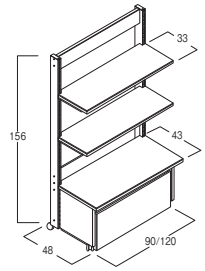

17-399-02
(52620) W1200
約120×48×H156cm

- 棚板 D33cm×2枚
- キャスター(φ5cm)
(内2ヶはストッパー付)

センターパネルタイプ W900/W1200

17-399-03
(52465) W900
約90×48×H156cm

17-399-04
(52466) W1200
約120×48×H156cm

- 棚板 D33cm×2枚
- キャスター(φ5cm)
(内2ヶはストッパー付)

両面センターメッシュタイプ W900/W1200

17-399-05
(52641) W900
約90×90×H156cm

17-399-06
(52622) W1200
約120×90×H156cm

- 棚板D33cm×4枚
- キャスター(φ5cm)
(内2ヶはストッパー付)

両面センターパネルタイプ W900/W1200

17-399-07
(52623) W900
約90×90×H156cm

17-399-08
(52624) W1200
約120×90×H156cm

- 棚板D33cm×4枚
- キャスター(φ5cm)
(内2ヶはストッパー付)

センターメッシュタイプ (ストッカーとびら式) W900

17-399-09
(52479) W900
約90×48×H156cm

- 棚板 D33cm×2枚
- キャスター(φ5cm)
(内2ヶはストッパー付)

- チャンネルサポート仕様。
- 棚の数、位置は自由に設定できます。
- 棚は2.5cmの間隔で調整できます。