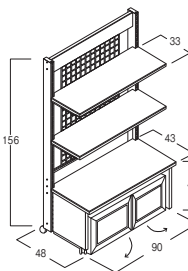

17-399-02
(52620) W1200
約120×48×H156cm

- 棚板 D33cm×2枚
- キャスター(φ5cm)
(内2ヶはストッパー付)

センターパネルタイプ W900/W1200

17-399-03
(52465) W900
約90×48×H156cm

17-399-04
(52466) W1200
約120×48×H156cm

- 棚板 D33cm×2枚
- キャスター(φ5cm)
(内2ヶはストッパー付)

両面センターメッシュタイプ W900/W1200

17-399-05
(52641) W900
約90×90×H156cm

17-399-06
(52622) W1200
約120×90×H156cm

- 棚板D33cm×4枚
- キャスター(φ5cm)
(内2ヶはストッパー付)

両面センターパネルタイプ W900/W1200

17-399-07
(52623) W900
約90×90×H156cm

17-399-08
(52624) W1200
約120×90×H156cm

- 棚板D33cm×4枚
- キャスター(φ5cm)
(内2ヶはストッパー付)

センターメッシュタイプ (ストッカーとびら式) W900

17-399-09
(52479) W900
約90×48×H156cm

- 棚板 D33cm×2枚
- キャスター(φ5cm)
(内2ヶはストッパー付)

- チャンネルサポート仕様。
- 棚の数、位置は自由に設定できます。
- 棚は2.5cmの間隔で調整できます。