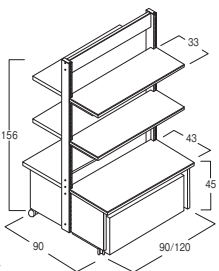

17-399-02
(52620) W1200
約120×48×H156cm

- 棚板 D33cm×2枚
- キャスター(φ5cm)
(内2ヶはストッパー付)

センターパネルタイプ W900/W1200

17-399-03
(52465) W900
約90×48×H156cm

17-399-04
(52466) W1200
約120×48×H156cm

- 棚板 D33cm×2枚
- キャスター(φ5cm)
(内2ヶはストッパー付)

両面センターメッシュタイプ W900/W1200

17-399-05
(52641) W900
約90×90×H156cm

17-399-06
(52622) W1200
約120×90×H156cm

- 棚板D33cm×4枚
- キャスター(φ5cm)
(内2ヶはストッパー付)

両面センターパネルタイプ W900/W1200

17-399-07
(52623) W900
約90×90×H156cm

17-399-08
(52624) W1200
約120×90×H156cm

- 棚板D33cm×4枚
- キャスター(φ5cm)
(内2ヶはストッパー付)

センターメッシュタイプ (ストッカーとびら式) W900

17-399-09
(52479) W900
約90×48×H156cm

- 棚板 D33cm×2枚
- キャスター(φ5cm)
(内2ヶはストッパー付)

- チャンネルサポート仕様。
- 棚の数、位置は自由に設定できます。
- 棚は2.5cmの間隔で調整できます。